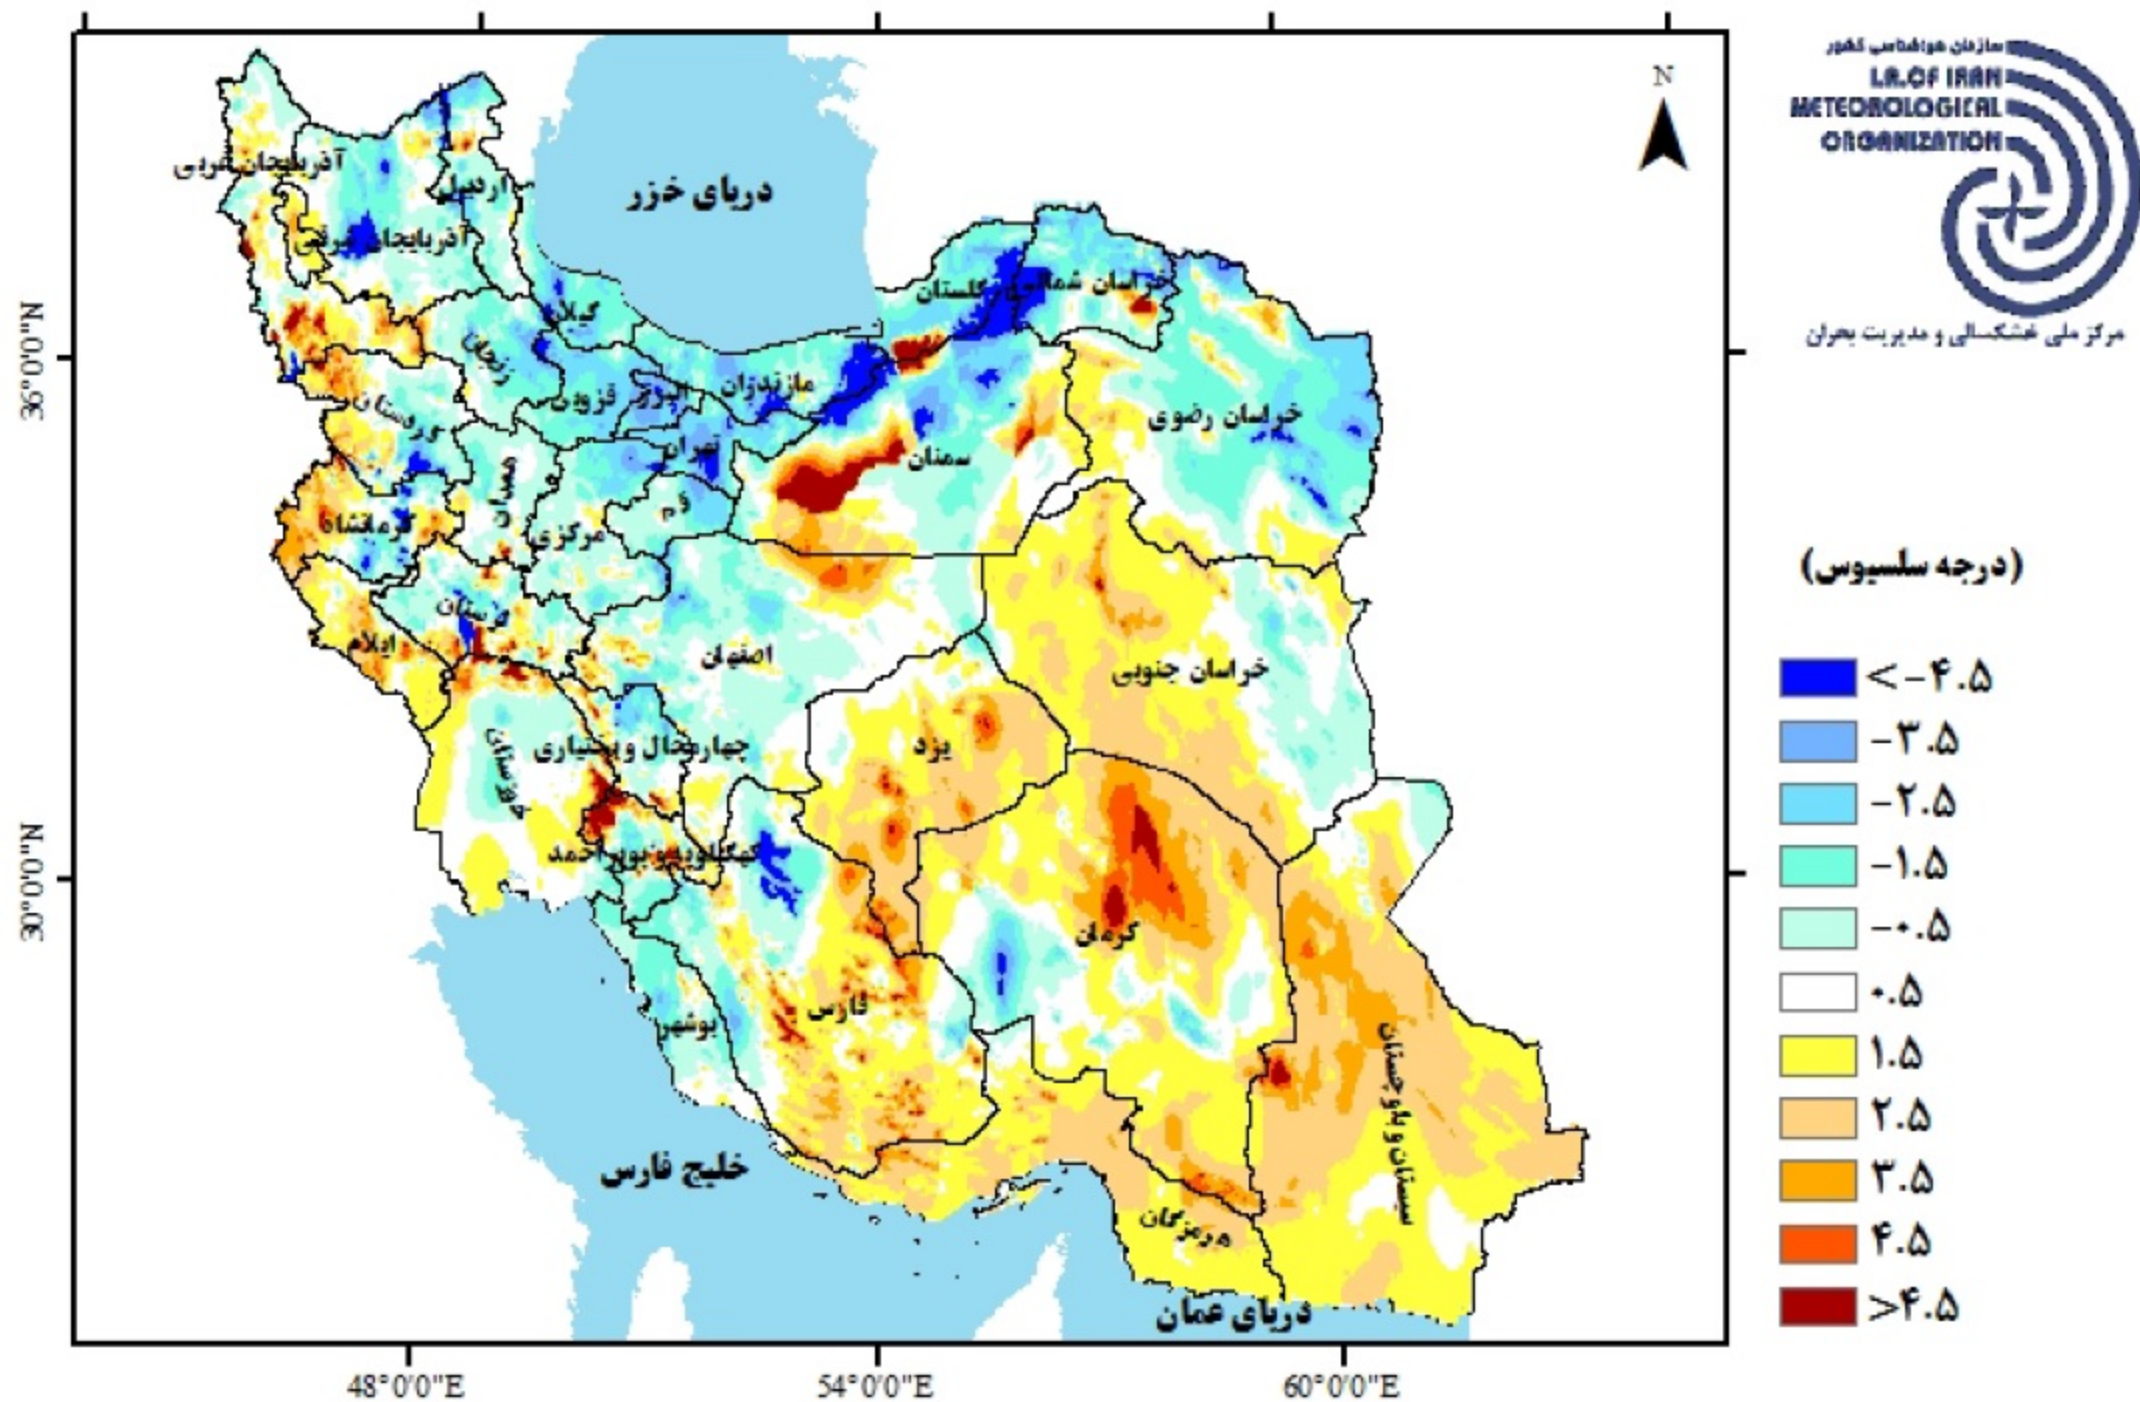

نقشه پهنه بندی اختلاف دمای کمینه با مقادیر بلند مدت در ۷ روز منتهی به تاریخ ۱۳۹۹/۰۴/۱۵

نقشه پهنه بندی اختلاف دمای بیشینه با مقادیر بلند مدت در ۷ روز منتهی به تاریخ ۱۳۹۹/۰۴/۱۵