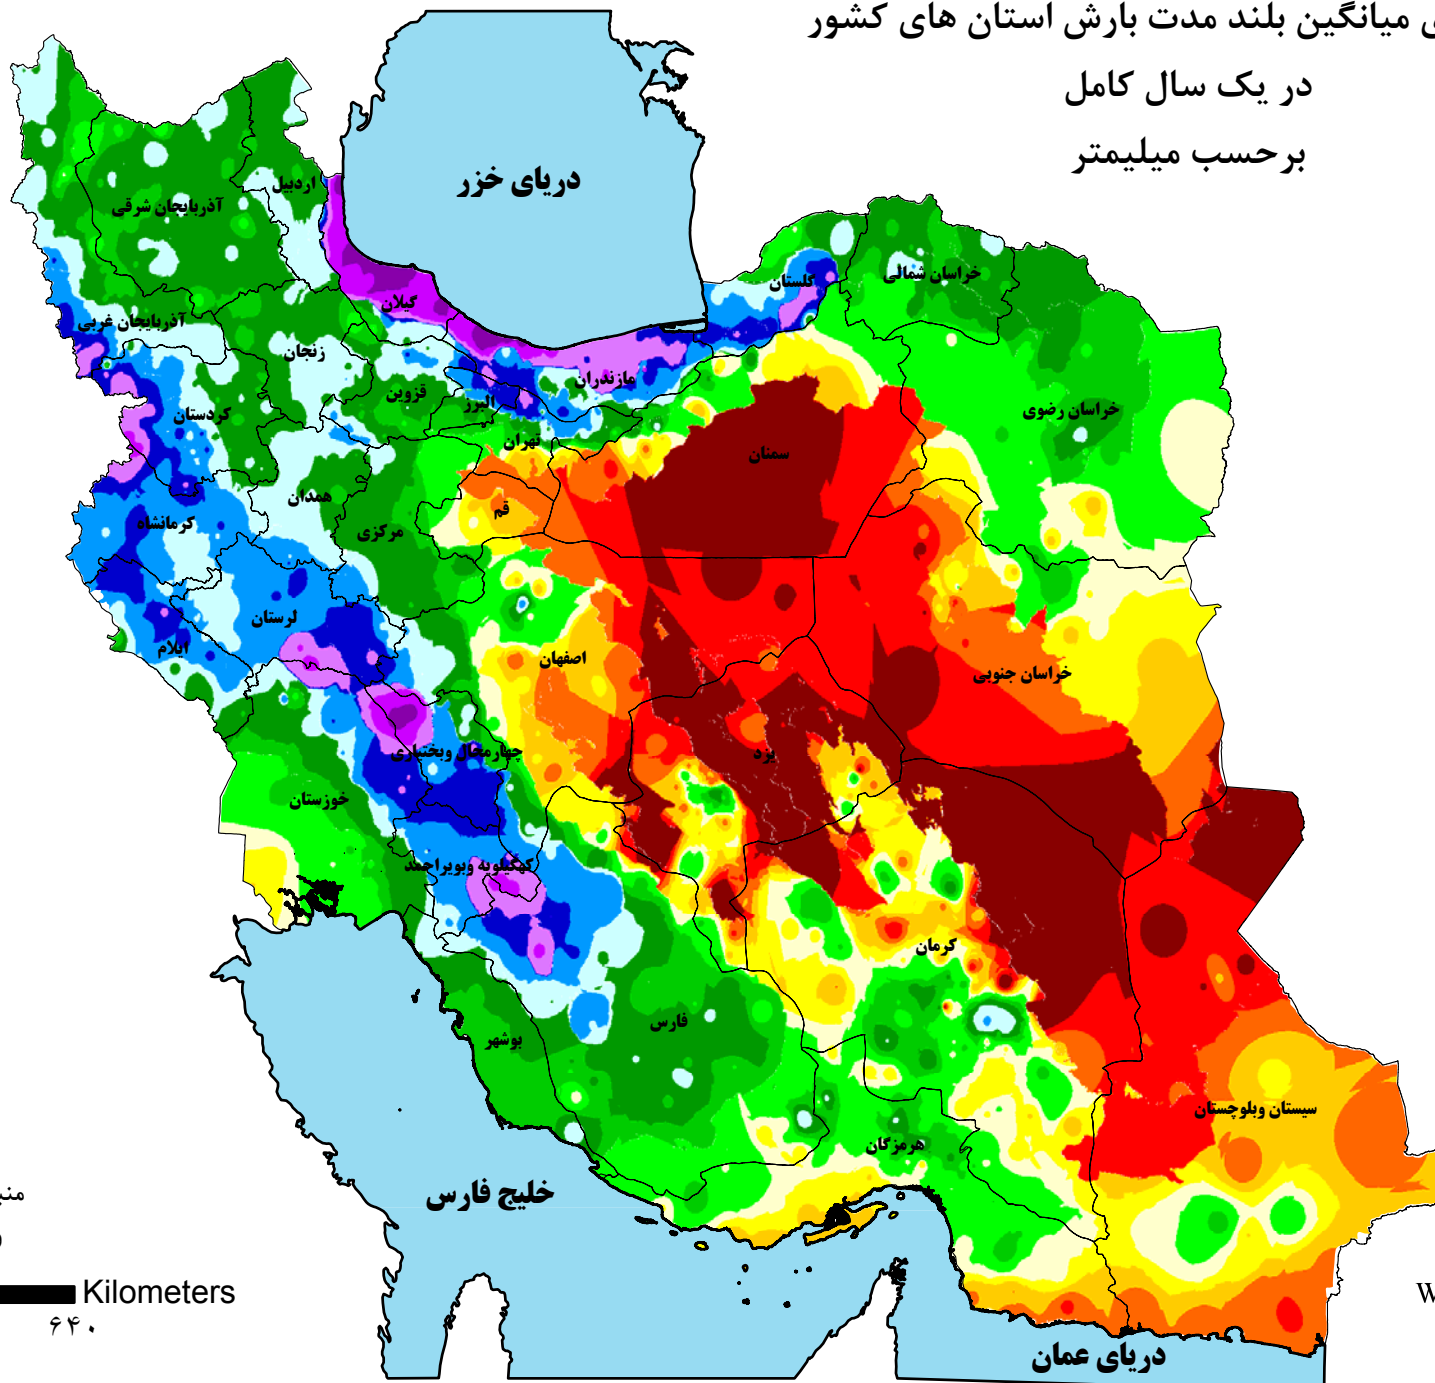

۳۷° E ۳۹° E ۴۱° E ۴۳° E ۴۵° E ۴۷° E ۴۹° E ۵۱° E ۵۳° E ۵۵° E ۵۷° E ۵۹° E ۶۱° E ۶۳° E ۶۵° E ۶۷° E

سازمان هواشناسی کشور
I.R. OF IRAN
METEOROLOGICAL
ORGANIZATION

مرکز ملی خشکسالی و مدیریت بحران

پهنه بندی میانگین بلند مدت بارش استان های کشور در یک سال کامل بر حسب میلیمتر

میلیمتر

منبع: ایستگاه های سینوپتیک سازمان هواشناسی
و ایستگاه های باران سنجی مینا - وزارت نیرو

تاریخ تولید: ۹۷/۰۷/۰۲

۴۰° E ۴۱° E ۴۲° E ۴۳° E ۴۴° E ۴۵° E ۴۶° E ۴۷° E ۴۸° E ۴۹° E ۵۰° E ۵۱° E ۵۲° E ۵۳° E ۵۴° E ۵۵° E ۵۶° E ۵۷° E ۵۸° E ۵۹° E ۶۰° E ۶۱° E ۶۲° E ۶۳° E ۶۴° E

۳۹° N ۳۸° N ۳۷° N ۳۶° N ۳۵° N ۳۴° N ۳۳° N ۳۲° N ۳۱° N ۳۰° N ۲۹° N ۲۸° N ۲۷° N ۲۶° N ۲۵° N

۳۹° N ۳۸° N ۳۷° N ۳۶° N ۳۵° N ۳۴° N ۳۳° N ۳۲° N ۳۱° N ۳۰° N ۲۹° N ۲۸° N ۲۷° N ۲۶° N ۲۵° N