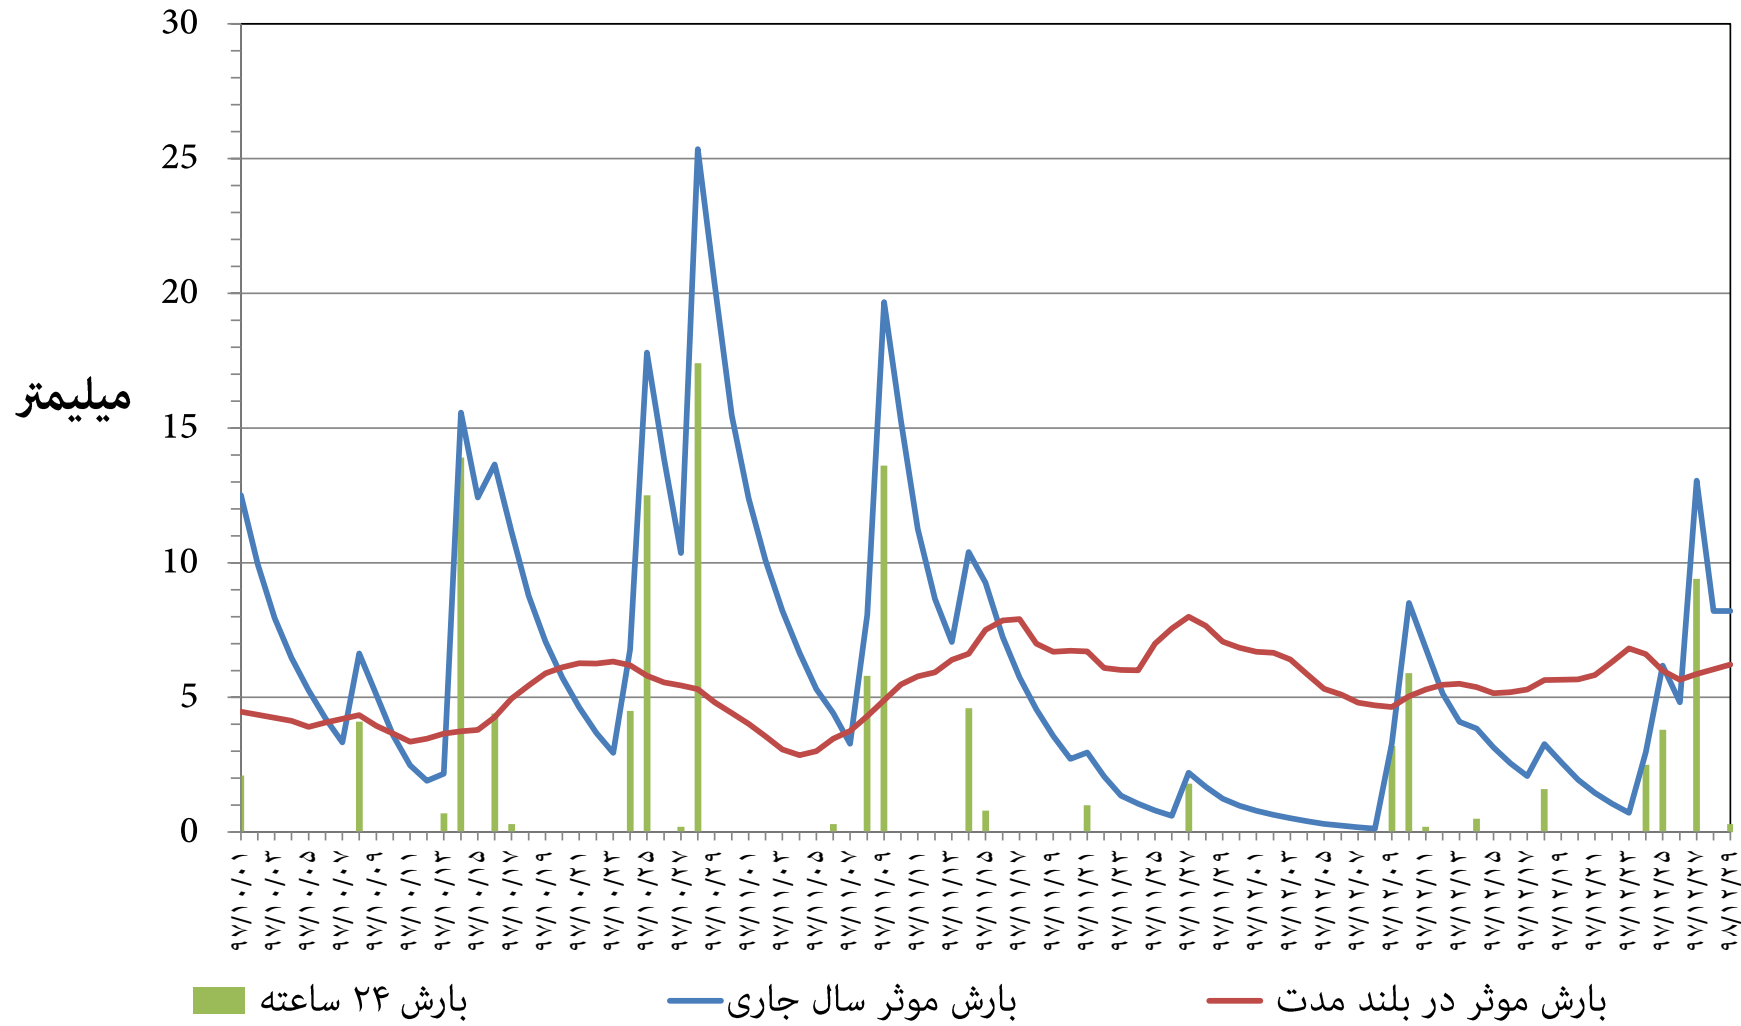

نمودار توزیع زمانی بارش و بارش موثر ۱۴ روزه ایستگاه باران سنجی بیدستان (وزارت نیرو) استان قزوین
فصل زمستان ۱۳۹۷

نمودار توزیع زمانی بارش و بارش موثر ۱۴ روزه ایستگاه باران سنجی رودك قزوین (وزارت نیرو) استان قزوین
فصل زمستان ۱۳۹۷

نمودار توزیع زمانی بارش و بارش موثر ۱۴ روزه ایستگاه باران سنجی کمپ قزوین (وزارت نیرو) استان قزوین
فصل زمستان ۱۳۹۷

نمودار توزیع زمانی بارش و بارش موثر ۱۴ روزه ایستگاه هواشناسی آوج استان قزوین
فصل زمستان ۱۳۹۷

نمودار توزیع زمانی بارش و بارش موثر ۱۴ روزه ایستگاه هواشناسی قزوین استان قزوین
فصل زمستان ۱۳۹۷

نمودار توزیع زمانی بارش و بارش موثر ۱۴ روزه ایستگاه هواشناسی معلم کلايه استان قزوین
فصل زمستان ۱۳۹۷