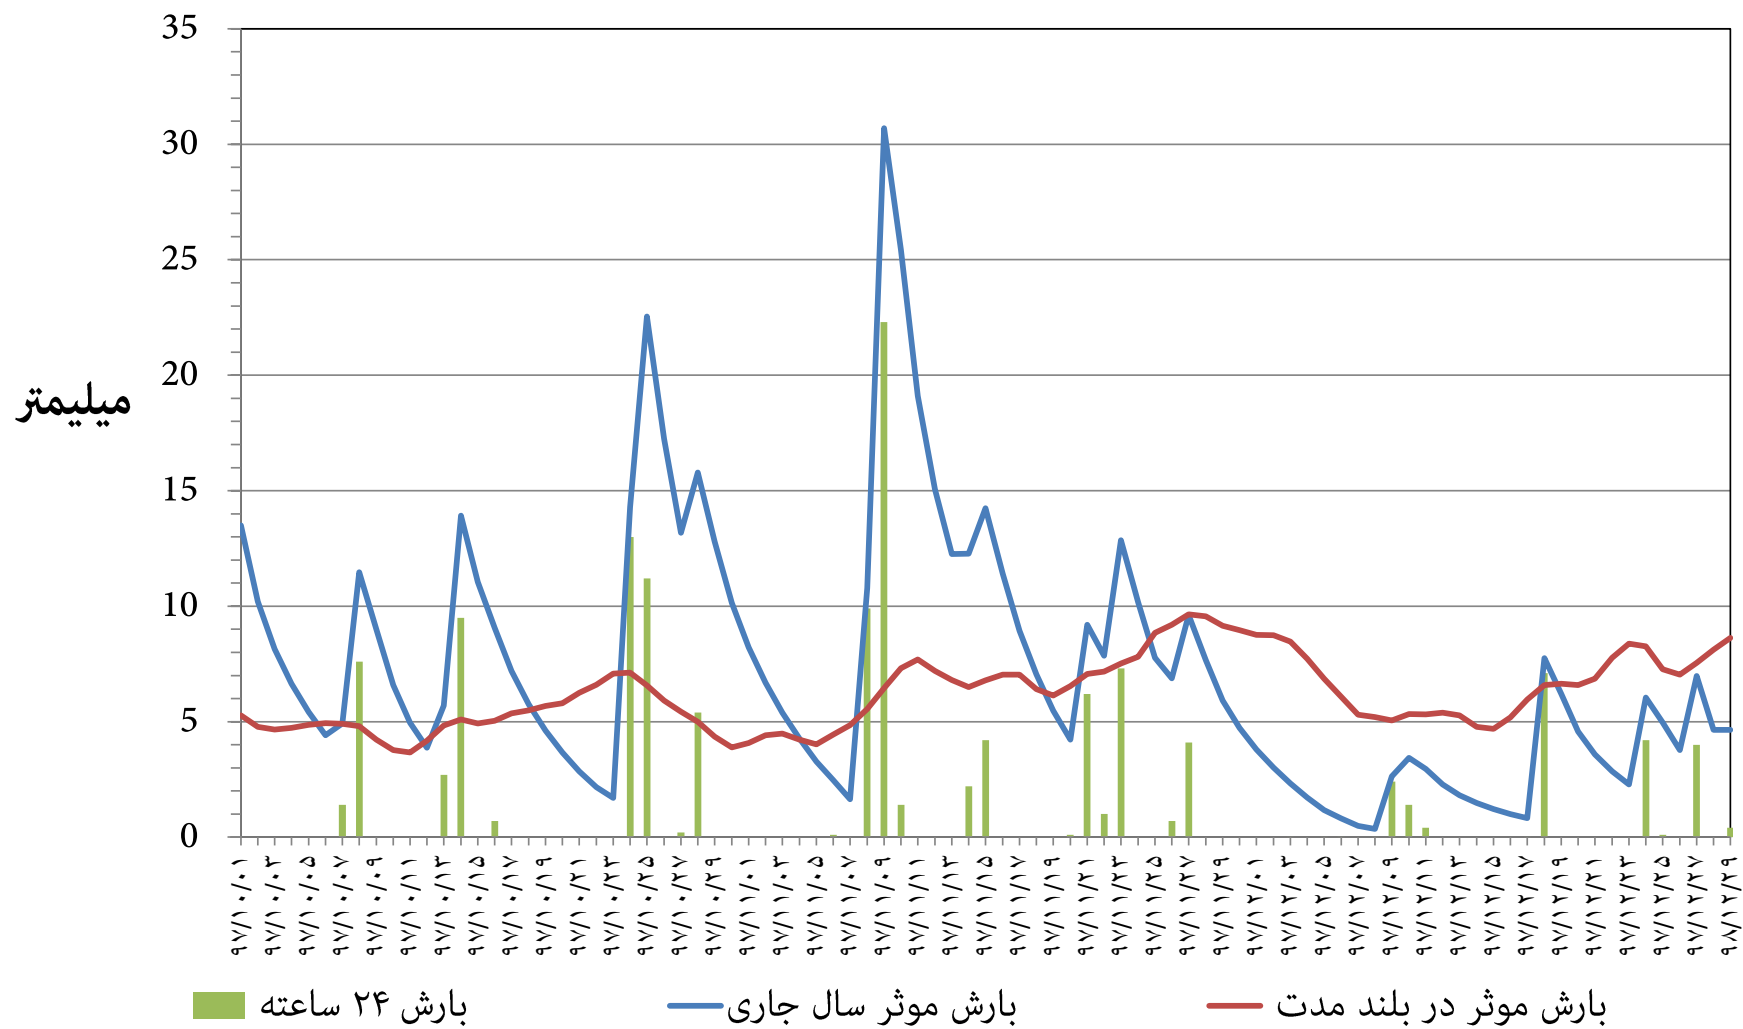

نمودار توزیع زمانی بارش و بارش موثر ۱۴ روزه ایستگاه باران سنجی بیدستان (وزارت نیرو) استان قزوین
فصل زمستان ۱۳۹۷

نمودار توزیع زمانی بارش و بارش موثر ۱۴ روزه ایستگاه باران سنجی رودك قزوین (وزارت نیرو) استان قزوین
فصل زمستان ۱۳۹۷

نمودار توزیع زمانی بارش و بارش موثر ۱۴ روزه ایستگاه باران سنجی کمپ قزوین (وزارت نیرو) استان قزوین
فصل زمستان ۱۳۹۷

نمودار توزیع زمانی بارش و بارش موثر ۱۴ روزه ایستگاه هواشناسی آوج استان قزوین
فصل زمستان ۱۳۹۷

نمودار توزیع زمانی بارش و بارش موثر ۱۴ روزه ایستگاه هواشناسی قزوین استان قزوین
فصل زمستان ۱۳۹۷

نمودار توزیع زمانی بارش و بارش موثر ۱۴ روزه ایستگاه هواشناسی معلم کلايه استان قزوین
فصل زمستان ۱۳۹۷