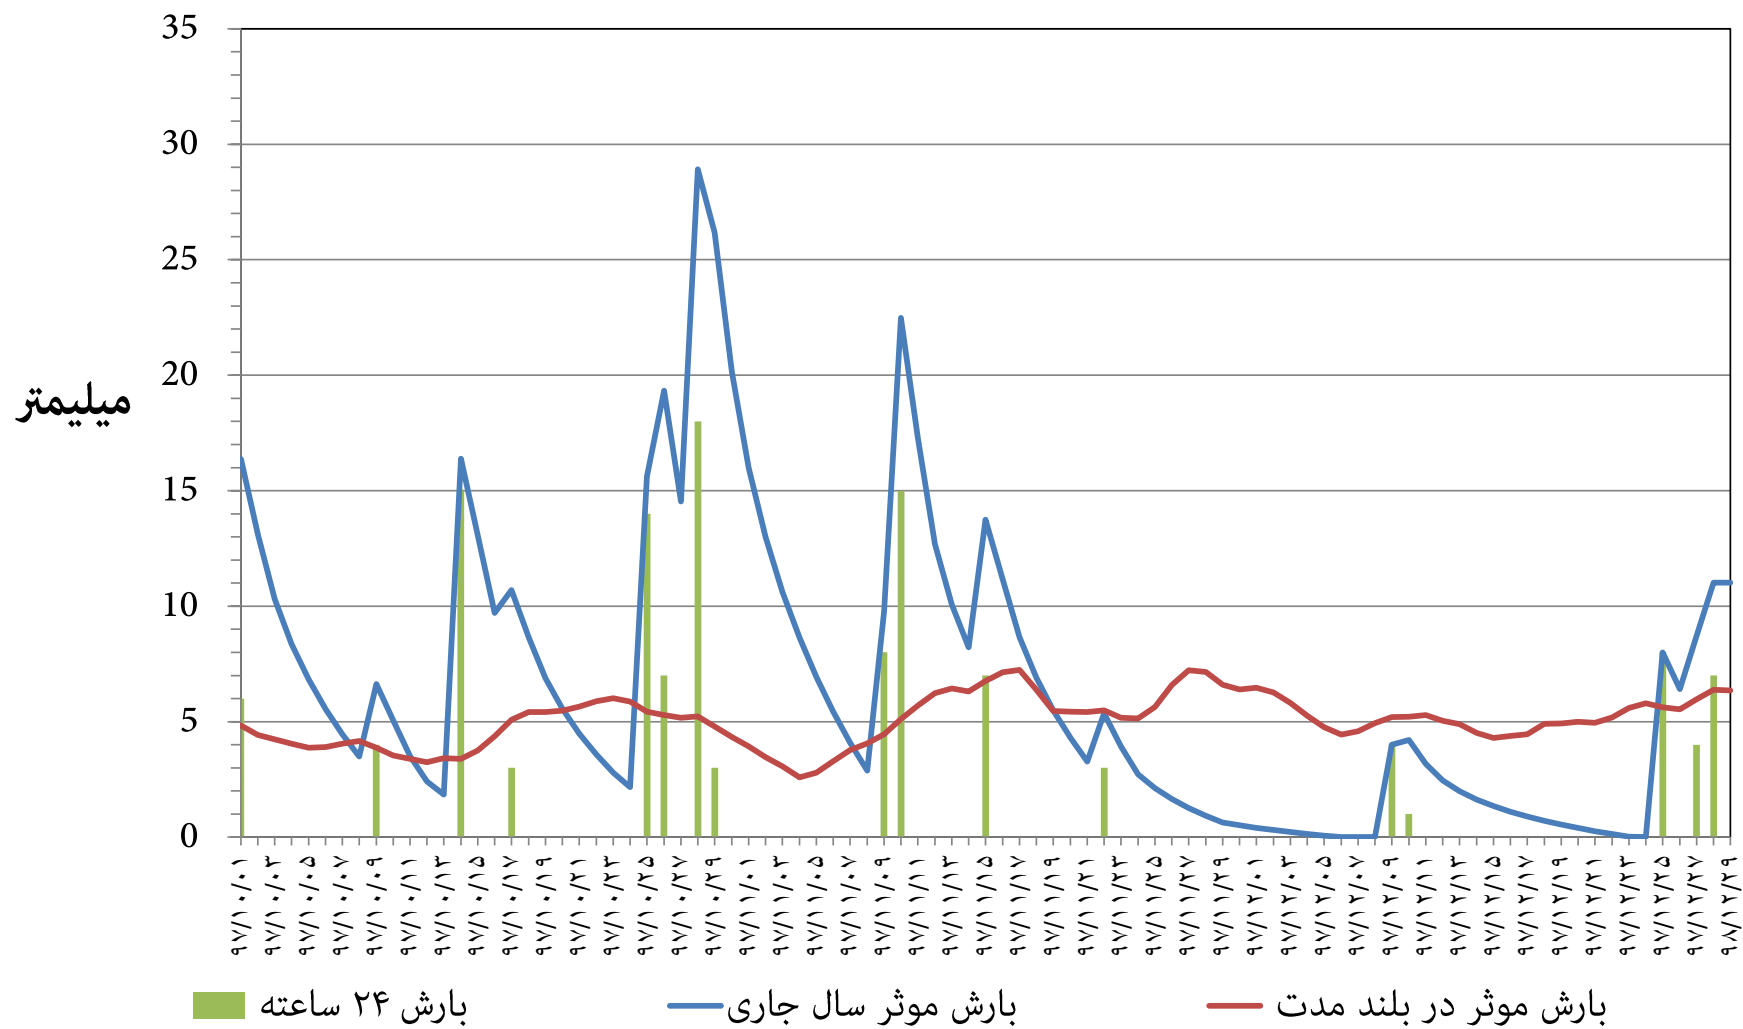

نمودار توزیع زمانی بارش و بارش موثر ۱۴ روزه ایستگاه باران سنجی بیدستان (وزارت نیرو) استان قزوین
فصل زمستان ۱۳۹۷

نمودار توزیع زمانی بارش و بارش موثر ۱۴ روزه ایستگاه باران سنجی رودك قزوین (وزارت نیرو) استان قزوین
فصل زمستان ۱۳۹۷

نمودار توزیع زمانی بارش و بارش موثر ۱۴ روزه ایستگاه باران سنجی کمپ قزوین (وزارت نیرو) استان قزوین
فصل زمستان ۱۳۹۷

نمودار توزیع زمانی بارش و بارش موثر ۱۴ روزه ایستگاه هواشناسی آوج استان قزوین
فصل زمستان ۱۳۹۷

نمودار توزیع زمانی بارش و بارش موثر ۱۴ روزه ایستگاه هواشناسی قزوین استان قزوین
فصل زمستان ۱۳۹۷

نمودار توزیع زمانی بارش و بارش موثر ۱۴ روزه ایستگاه هواشناسی معلم کلايه استان قزوین
فصل زمستان ۱۳۹۷