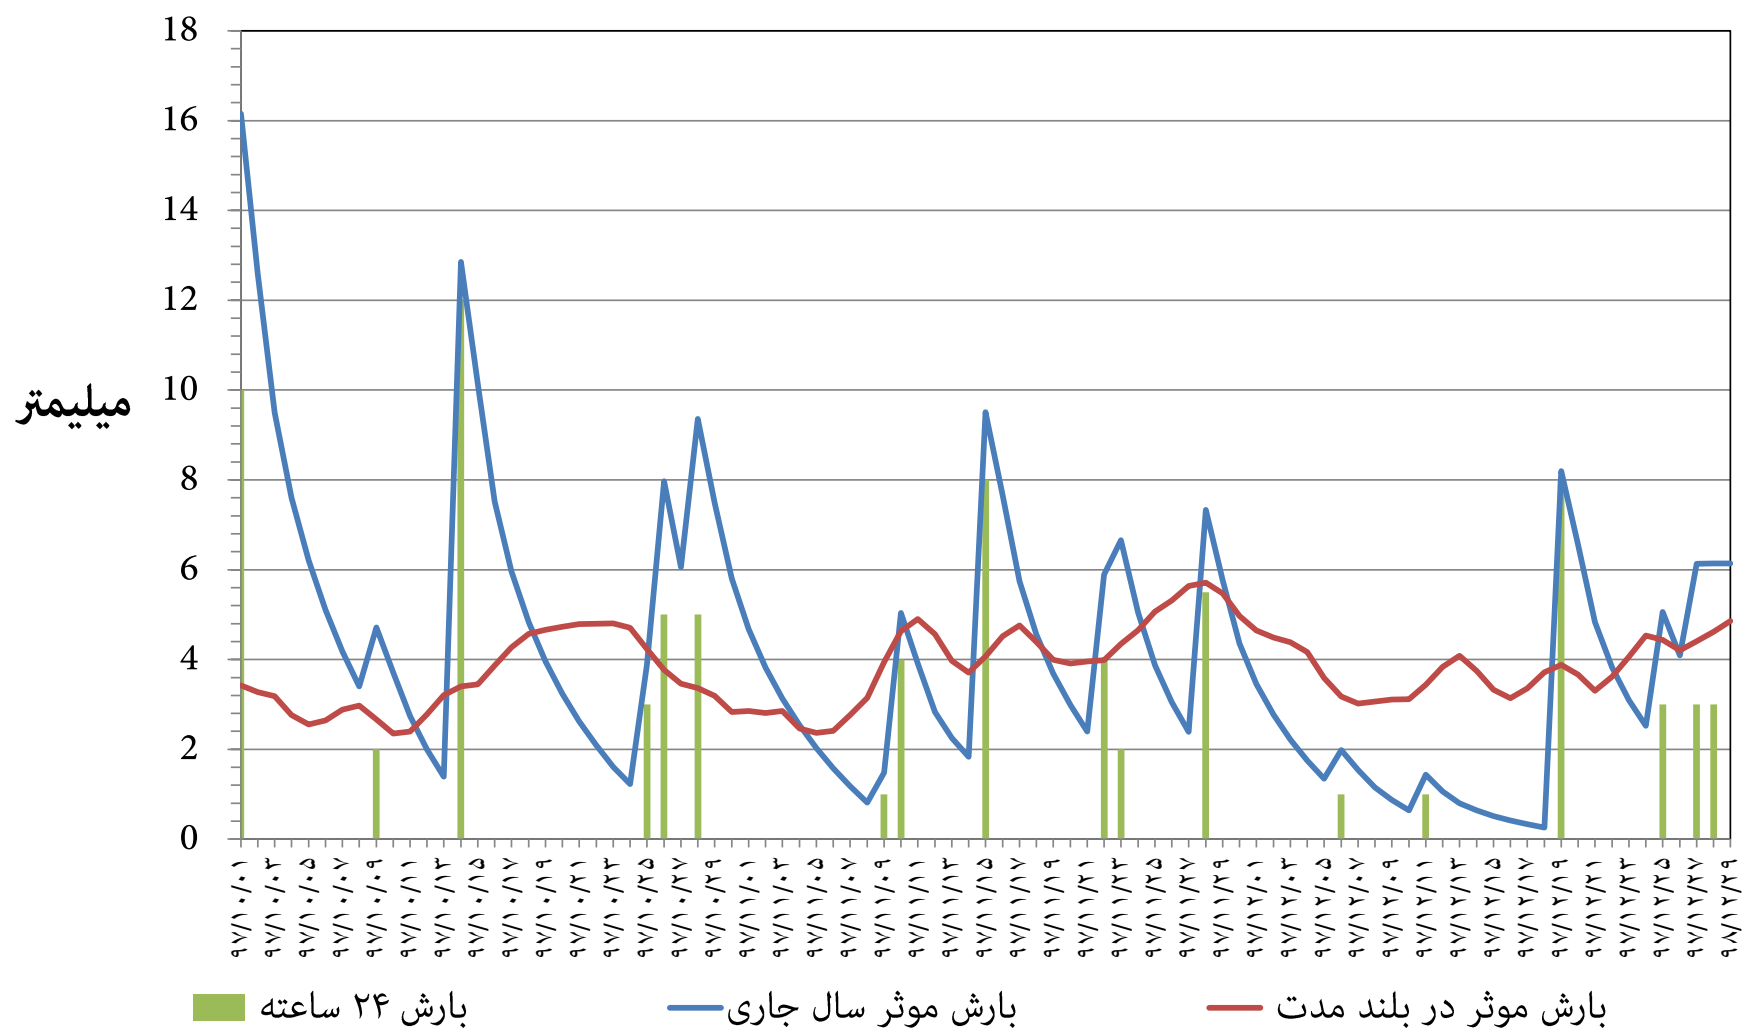

نمودار توزیع زمانی بارش و بارش موثر ۱۴ روزه ایستگاه باران سنجی بیدستان (وزارت نیرو) استان قزوین
فصل زمستان ۱۳۹۷

نمودار توزیع زمانی بارش و بارش موثر ۱۴ روزه ایستگاه باران سنجی رودك قزوین (وزارت نیرو) استان قزوین
فصل زمستان ۱۳۹۷

نمودار توزیع زمانی بارش و بارش موثر ۱۴ روزه ایستگاه باران سنجی کمپ قزوین (وزارت نیرو) استان قزوین
فصل زمستان ۱۳۹۷

نمودار توزیع زمانی بارش و بارش موثر ۱۴ روزه ایستگاه هواشناسی آوج استان قزوین
فصل زمستان ۱۳۹۷

نمودار توزیع زمانی بارش و بارش موثر ۱۴ روزه ایستگاه هواشناسی قزوین استان قزوین
فصل زمستان ۱۳۹۷

نمودار توزیع زمانی بارش و بارش موثر ۱۴ روزه ایستگاه هواشناسی معلم کلايه استان قزوین
فصل زمستان ۱۳۹۷