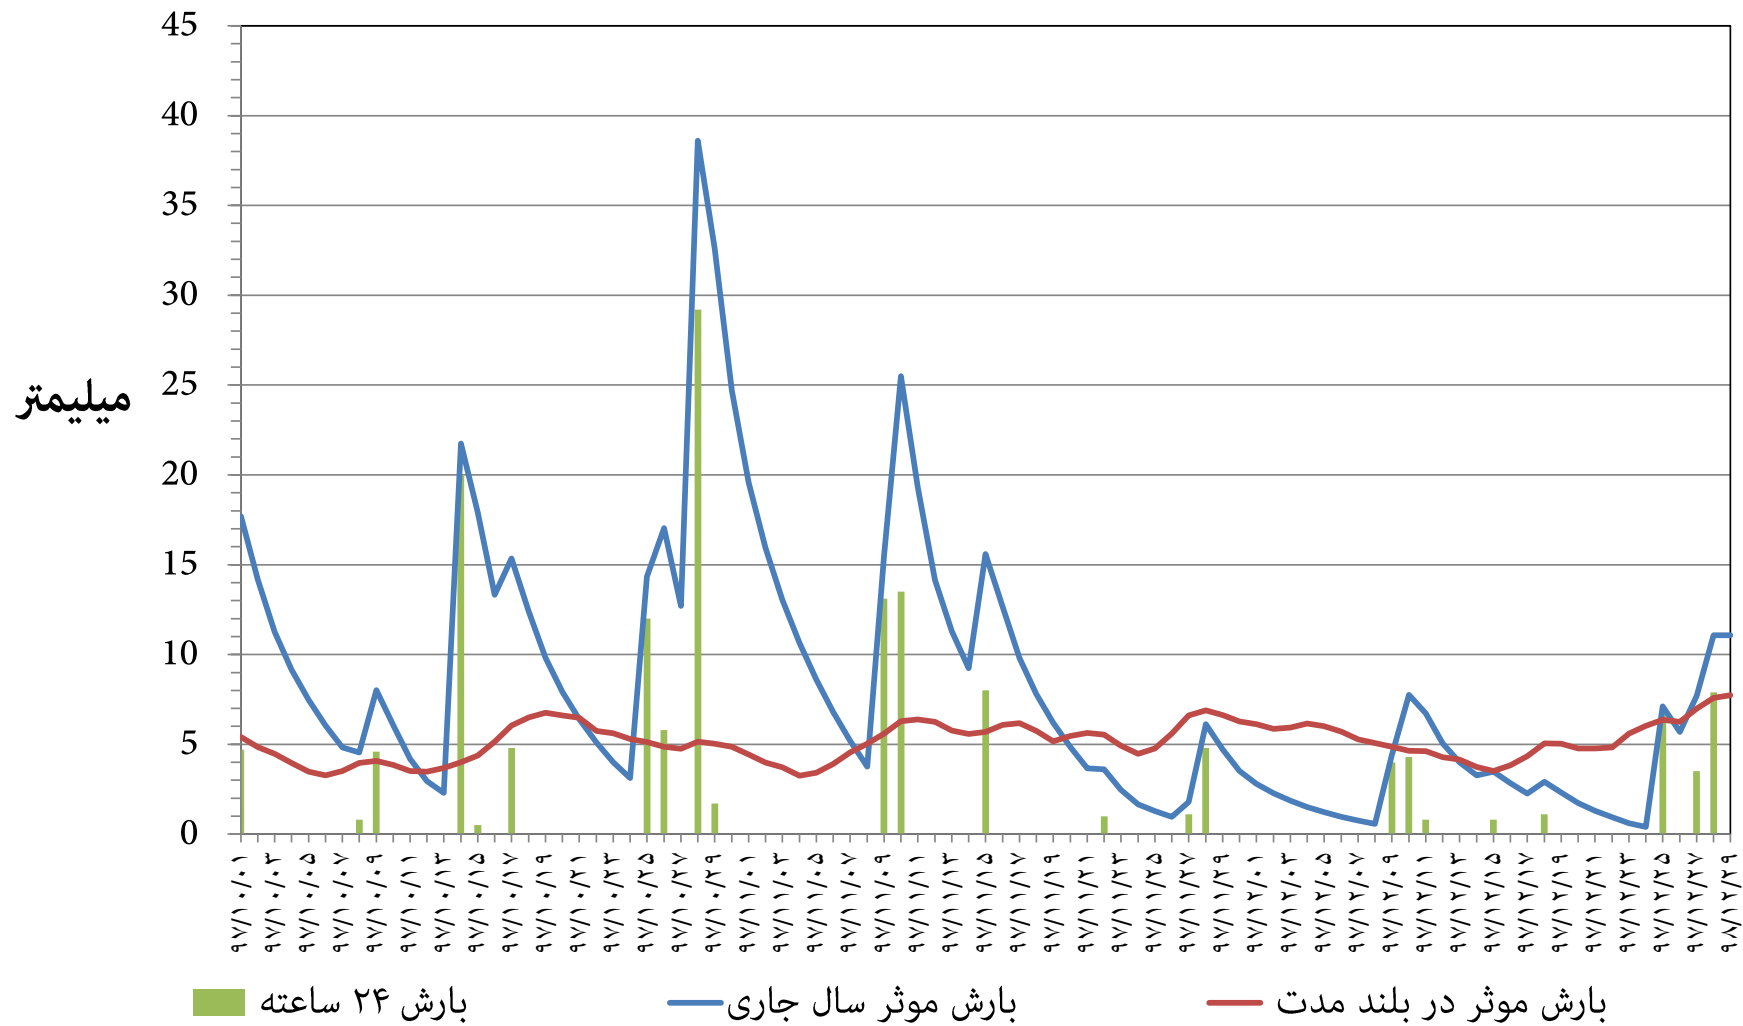

نمودار توزیع زمانی بارش و بارش موثر ۱۴ روزه ایستگاه باران سنجی بیدستان (وزارت نیرو) استان قزوین
فصل زمستان ۱۳۹۷

نمودار توزیع زمانی بارش و بارش موثر ۱۴ روزه ایستگاه باران سنجی رودك قزوین (وزارت نیرو) استان قزوین
فصل زمستان ۱۳۹۷

نمودار توزیع زمانی بارش و بارش موثر ۱۴ روزه ایستگاه باران سنجی کمپ قزوین (وزارت نیرو) استان قزوین
فصل زمستان ۱۳۹۷

نمودار توزیع زمانی بارش و بارش موثر ۱۴ روزه ایستگاه هواشناسی آوج استان قزوین
فصل زمستان ۱۳۹۷

نمودار توزیع زمانی بارش و بارش موثر ۱۴ روزه ایستگاه هواشناسی قزوین استان قزوین
فصل زمستان ۱۳۹۷

نمودار توزیع زمانی بارش و بارش موثر ۱۴ روزه ایستگاه هواشناسی معلم کلايه استان قزوین
فصل زمستان ۱۳۹۷