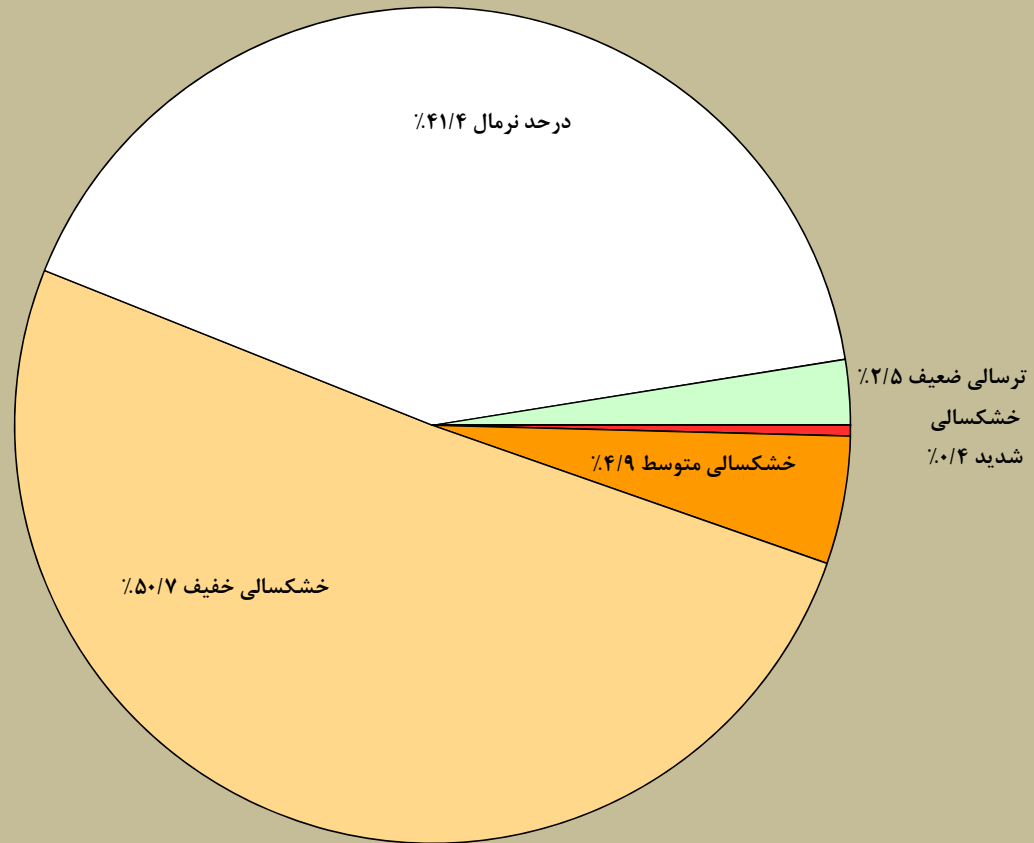

ردیف	نام شهرستان	ترسالی بسیار شدید	ترسالی شدید	ترسالی متوسط	ترسالی ضعیف	درحد نرمال	خشکسالی خفیف	خشکسالی متوسط	خشکسالی شدید	خشکسالی بسیار شدید	مجموع درصدهای خشکسالی
۱	قم	۰.۰	۰.۰	۰.۰	۲.۵	۴۱.۴	۵۰.۷	۴.۹	۰.۴	۰.۰	۵۶.۰
<b>کل استان قم</b>		۰.۰	۰.۰	۰.۰	۲.۵	۴۱.۴	۵۰.۷	۴.۹	۰.۴	۰.۰	۵۶.۰

درصد مساحت تحت تاثیر خشکسالی براساس شاخص SPEI دوره یک ساله تا پایان خرداد ماه ۱۳۹۸ در سطح استان قم

■ خشکسالی بسیار شدید	■ خشکسالی شدید	■ خشکسالی متوسط	■ خشکسالی خفیف	□ در حد نرمال
■ ترسالی بسیار شدید	■ ترسالی متوسط	■ ترسالی شدید	■ ترسالی ضعیف	