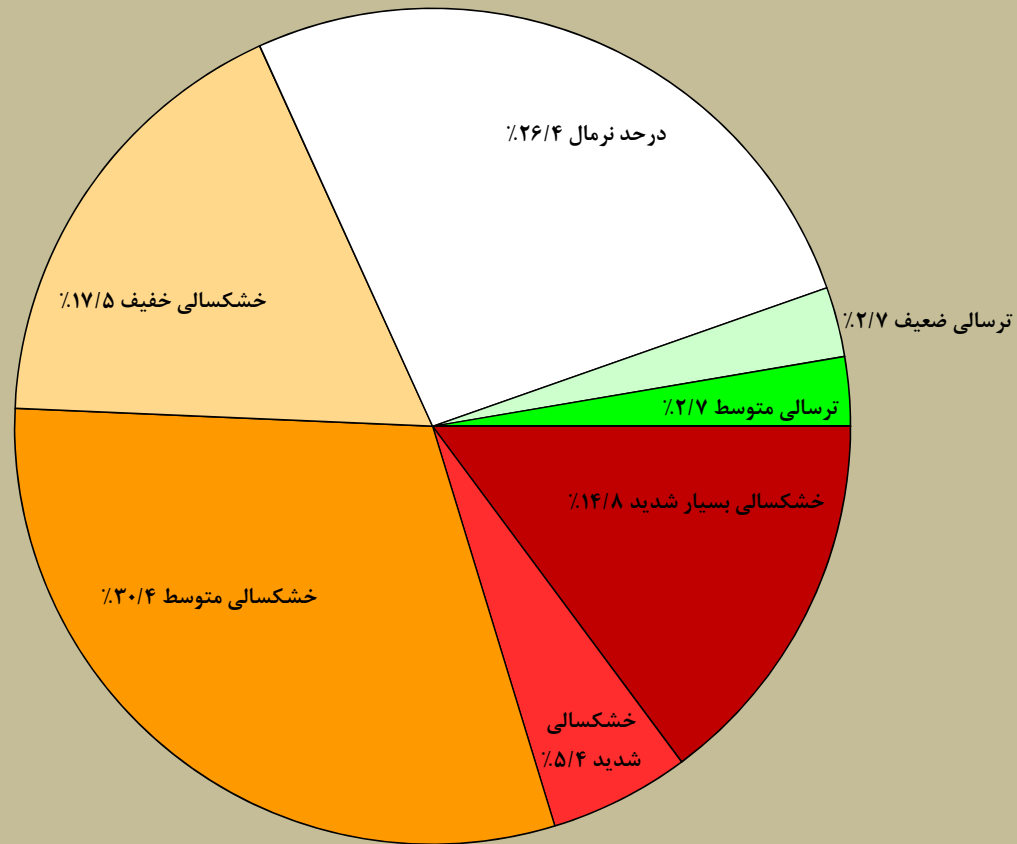

ردیف	نام شهرستان	ترسالی بسیار شدید	ترسالی شدید	ترسالی متوسط	ترسالی ضعیف	درحد نرمال	خشکسالی خفیف	خشکسالی متوسط	خشکسالی شدید	خشکسالی بسیار شدید	مجموع درصدهای خشکسالی
۱	البرز	۰.۰	۰.۰	۰.۰	۰.۰	۹.۰	۱۴.۶	۵۸.۸	۱۷.۵	۰.۱	۹۱.۰
۲	آبیک	۰.۰	۰.۰	۰.۰	۰.۰	۳۷.۹	۱۲.۱	۴۵.۰	۵.۰	۰.۰	۶۲.۱
۳	آوج	۰.۰	۰.۰	۱۴.۷	۱۵.۸	۵۴.۱	۱۱.۲	۱.۶	۰.۱	۲.۵	۱۵.۴
۴	بوئین زهرا	۰.۰	۰.۰	۰.۸	۰.۰	۲۸.۵	۶.۷	۵۴.۰	۳.۷	۶.۳	۷۰.۷
۵	تاکستان	۰.۰	۰.۰	۰.۰	۰.۰	۱۶.۰	۴۵.۵	۳۴.۱	۳.۱	۱.۳	۸۴.۰
۶	قزوین	۰.۰	۰.۰	۰.۱	۰.۰	۱۵.۶	۱۴.۹	۲۴.۰	۹.۱	۳۶.۴	۸۴.۴
کل استان قزوین		۰.۰	۰.۰	۲.۷	۲.۷	۲۶.۴	۱۷.۵	۳۰.۴	۵.۴	۱۴.۸	۶۸.۲

درصد مساحت تحت تاثیر خشکسالی براساس شاخص SPEI دوره ده ساله تا پایان خرداد ماه ۱۳۹۸ در سطح استان قزوین

■ خشکسالی بسیار شدید	■ خشکسالی شدید	■ خشکسالی متوسط	■ خشکسالی خفیف	□ درحد نرمال
■ ترسالی ضعیف	■ ترسالی متوسط	■ ترسالی شدید	■ ترسالی بسیار شدید	