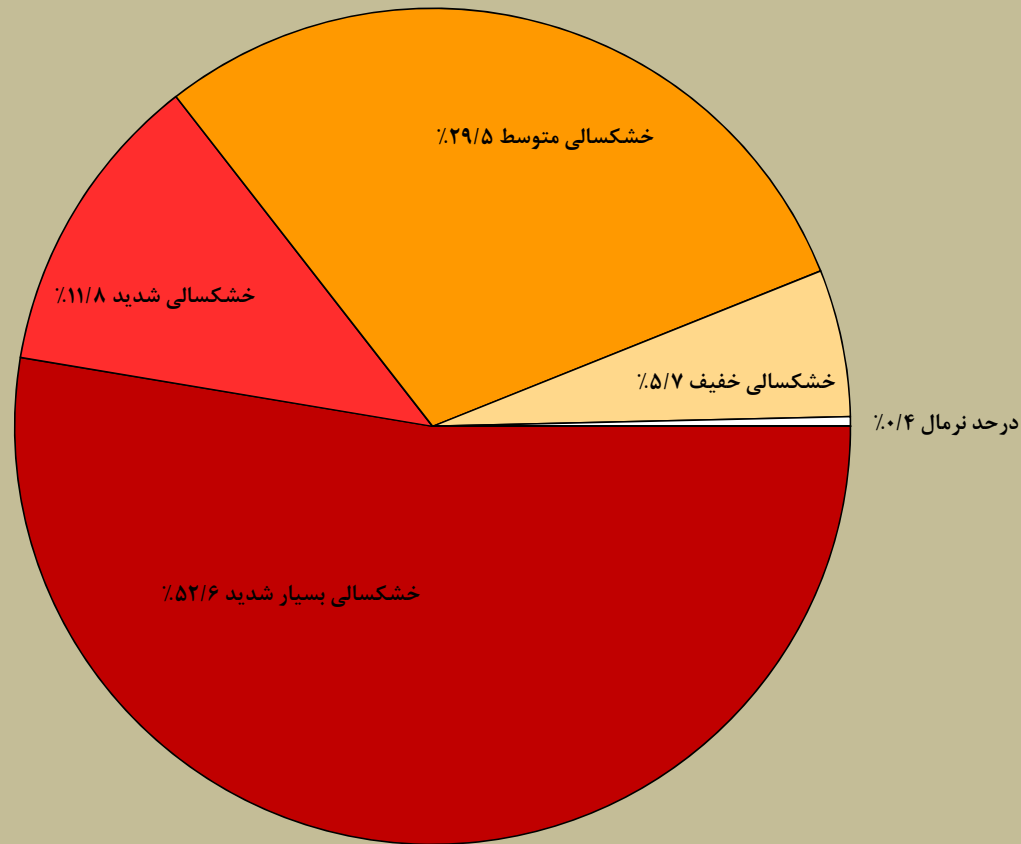

ردیف	نام شهرستان	ترسالی بسیار شدید	ترسالی شدید	ترسالی متوسط	ترسالی ضعیف	درحد نرمال	خشکسالی خفیف	خشکسالی متوسط	خشکسالی شدید	خشکسالی بسیار شدید	مجموع درصدهای خشکسالی
۱	بشرویه	۰.۰	۰.۰	۰.۰	۰.۰	۰.۰	۰.۶	۵۹.۶	۳۰.۱	۹.۷	۱۰۰.۰
۲	بیرجند	۰.۰	۰.۰	۰.۰	۰.۰	۳.۲	۵۷.۱	۳۹.۰	۰.۶	۰.۱	۹۶.۸
۳	خوسف	۰.۰	۰.۰	۰.۰	۰.۰	۰.۴	۱.۹	۲۱.۲	۲۰.۹	۵۵.۷	۹۹.۶
۴	درمیان	۰.۰	۰.۰	۰.۰	۰.۰	۲.۳	۱۶.۴	۲۹.۴	۳۵.۵	۱۵.۳	۹۶.۶
۵	زیرکوه	۰.۰	۰.۰	۰.۰	۰.۰	۰.۰	۰.۰	۸۶.۵	۳.۳	۷.۶	۹۷.۴
۶	سرایان	۰.۰	۰.۰	۰.۰	۰.۰	۰.۰	۵.۲	۵۹.۸	۵.۵	۲۹.۵	۱۰۰.۰
۷	سریشه	۰.۰	۰.۰	۰.۰	۰.۰	۳.۰	۲۶.۷	۱۷.۵	۱۳.۸	۳۷.۸	۹۵.۸
۸	طبس	۰.۰	۰.۰	۰.۰	۰.۰	۰.۰	۰.۵	۱۲.۲	۱۱.۲	۷۶.۲	۱۰۰.۰
۹	فردوس	۰.۰	۰.۰	۰.۰	۰.۰	۰.۰	۳۳.۸	۶۶.۲	۰.۰	۰.۰	۱۰۰.۰
۱۰	قائنات	۰.۰	۰.۰	۰.۰	۰.۰	۰.۰	۷.۷	۸۷.۱	۵.۰	۰.۳	۱۰۰.۰
۱۱	نهبندان	۰.۰	۰.۰	۰.۰	۰.۰	۰.۰	۰.۶	۱۴.۴	۸.۱	۷۶.۷	۹۹.۷
	کل استان خراسان جنوبی	۰.۰	۰.۰	۰.۰	۰.۰	۰.۴	۵.۷	۲۹.۵	۱۱.۸	۵۲.۶	۹۹.۶

درصد مساحت تحت تاثیر خشکسالی براساس شاخص SPEI دوره ده ساله تا پایان خرداد ماه ۱۳۹۸ در سطح استان خراسان جنوبی

خشکسالی بسیار شدید	خشکسالی شدید	خشکسالی متوسط	خشکسالی خفیف	درحد نرمال
ترسالی بسیار شدید	ترسالی شدید	ترسالی متوسط	ترسالی ضعیف	