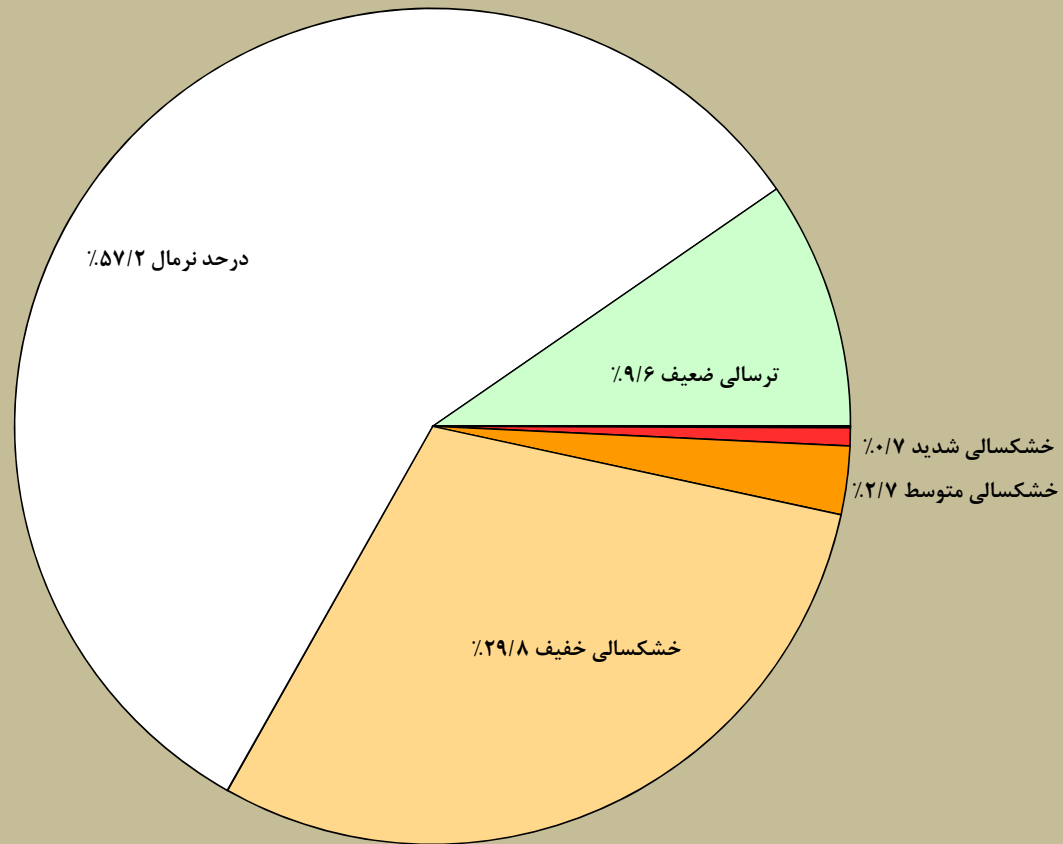

ردیف	نام شهرستان	ترسالی بسیار شدید	ترسالی شدید	ترسالی متوسط	ترسالی ضعیف	درحد نرمال	خشکسالی خفیف	خشکسالی متوسط	خشکسالی شدید	خشکسالی بسیار شدید	مجموع درصدهای خشکسالی
۱	ابهر	۰.۰	۰.۰	۰.۰	۰.۱	۹۹.۸	۰.۱	۰.۰	۰.۰	۰.۰	۰.۱
۲	ایجرود	۰.۰	۰.۰	۰.۰	۳۲.۴	۶۷.۶	۰.۰	۰.۰	۰.۰	۰.۰	۳۲.۴
۳	خدابنده	۰.۰	۰.۰	۰.۰	۱.۸	۶۳.۰	۳۵.۱	۰.۰	۰.۰	۰.۰	۱.۸
۴	خرمدره	۰.۰	۰.۰	۰.۲	۰.۳	۹۹.۶	۰.۰	۰.۰	۰.۰	۰.۰	۰.۴
۵	زنجان	۰.۰	۰.۰	۲.۰	۵۹.۰	۳۹.۰	۰.۰	۰.۰	۰.۰	۰.۰	۶۱.۰
۶	سلطانیه	۰.۰	۸.۱	۰.۲	۰.۱	۶۷.۶	۲۴.۱	۰.۰	۰.۰	۰.۰	۸.۳
۷	طارم	۰.۰	۳.۱	۱۷.۴	۵۵.۱	۲۳.۸	۰.۰	۰.۰	۰.۰	۰.۰	۷۶.۲
۸	ماه‌نشان	۰.۰	۰.۰	۳.۱	۲۸.۳	۶۷.۵	۱.۲	۰.۰	۰.۰	۰.۰	۳۱.۴
	کل استان زنجان	۰.۰	۰.۷	۲.۷	۲۹.۸	۵۷.۲	۹.۶	۰.۰	۰.۰	۰.۰	۳۳.۲

درصد جمعیت تحت تاثیر خشکسالی براساس شاخص SPEI دوره یک ساله تا پایان خرداد ماه ۱۳۹۸ در سطح استان زنجان

■ خشکسالی بسیار شدید	■ خشکسالی شدید	■ خشکسالی متوسط	■ خشکسالی خفیف	□ درحد نرمال
■ ترسالی بسیار شدید	■ ترسالی شدید	■ ترسالی متوسط	■ ترسالی ضعیف	