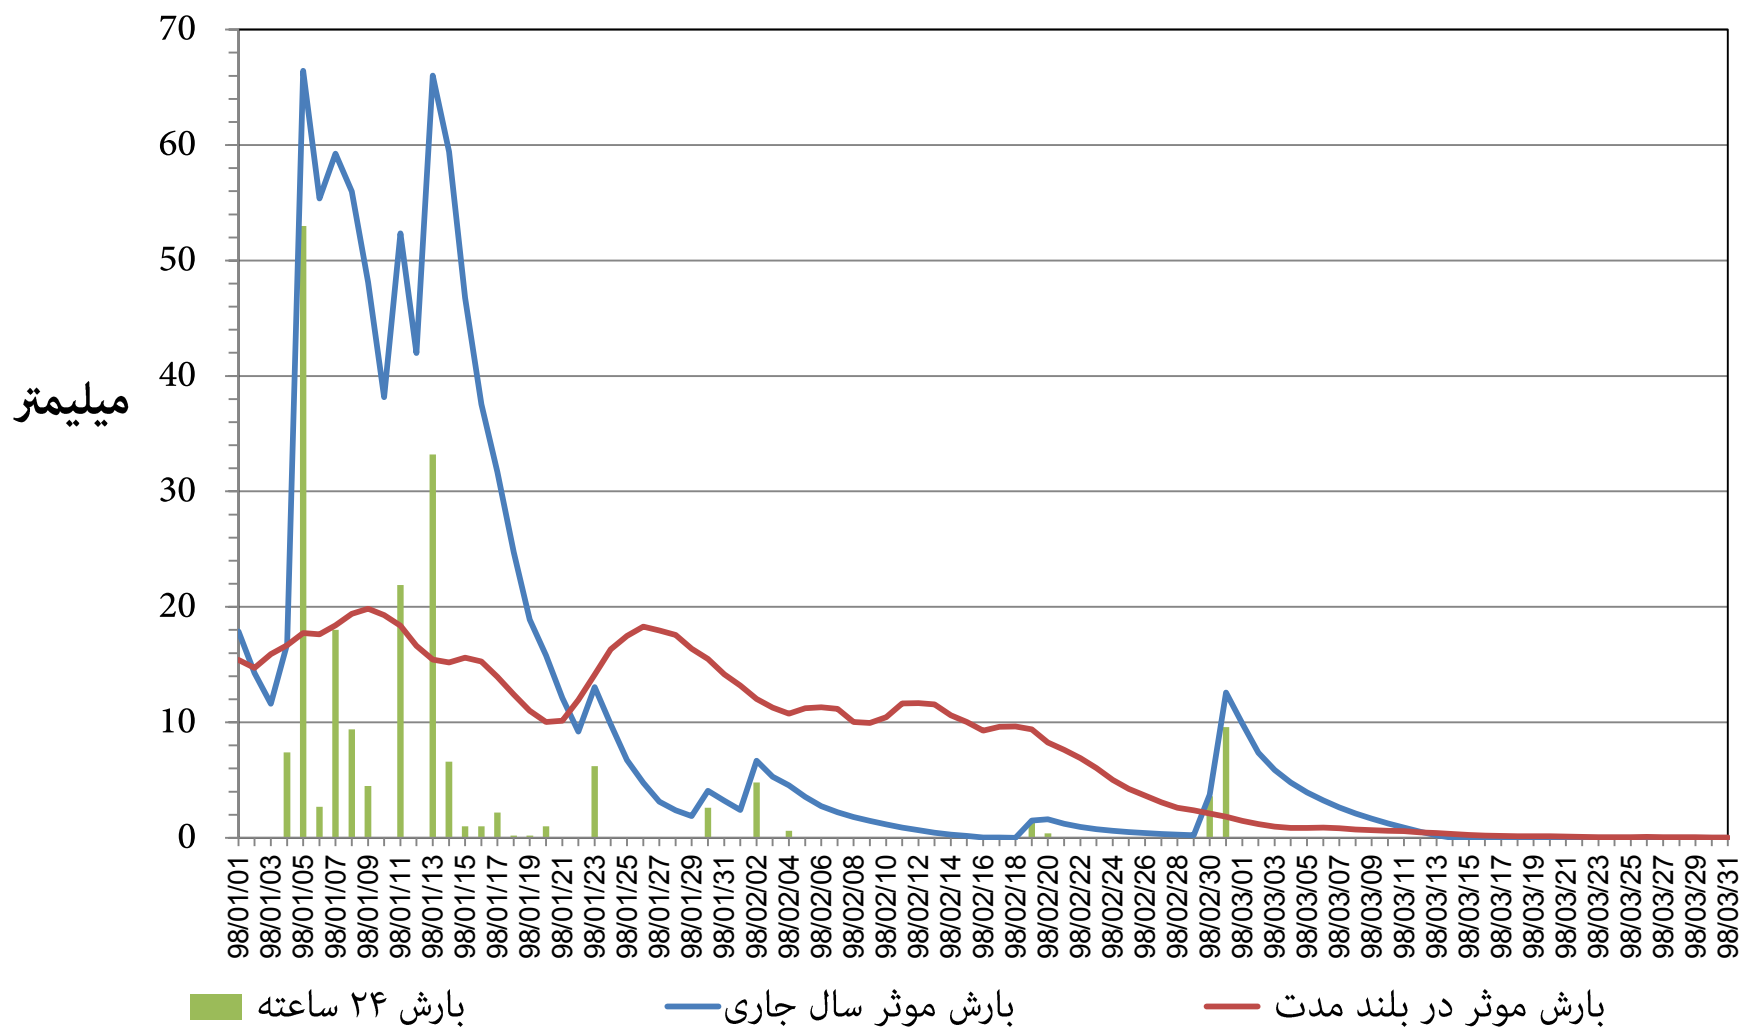

نمودار توزیع زمانی بارش و بارش موثر ۱۴ روزه ایستگاه هواشناسی ایلام استان ایلام
فصل بهار ۱۳۹۸

نمودار توزیع زمانی بارش و بارش موثر ۱۴ روزه ایستگاه هواشناسی ایوان استان ایلام
فصل بهار ۱۳۹۸

نمودار توزیع زمانی بارش و بارش موثر ۱۴ روزه ایستگاه هواشناسی دهلران استان ایلام
فصل بهار ۱۳۹۸