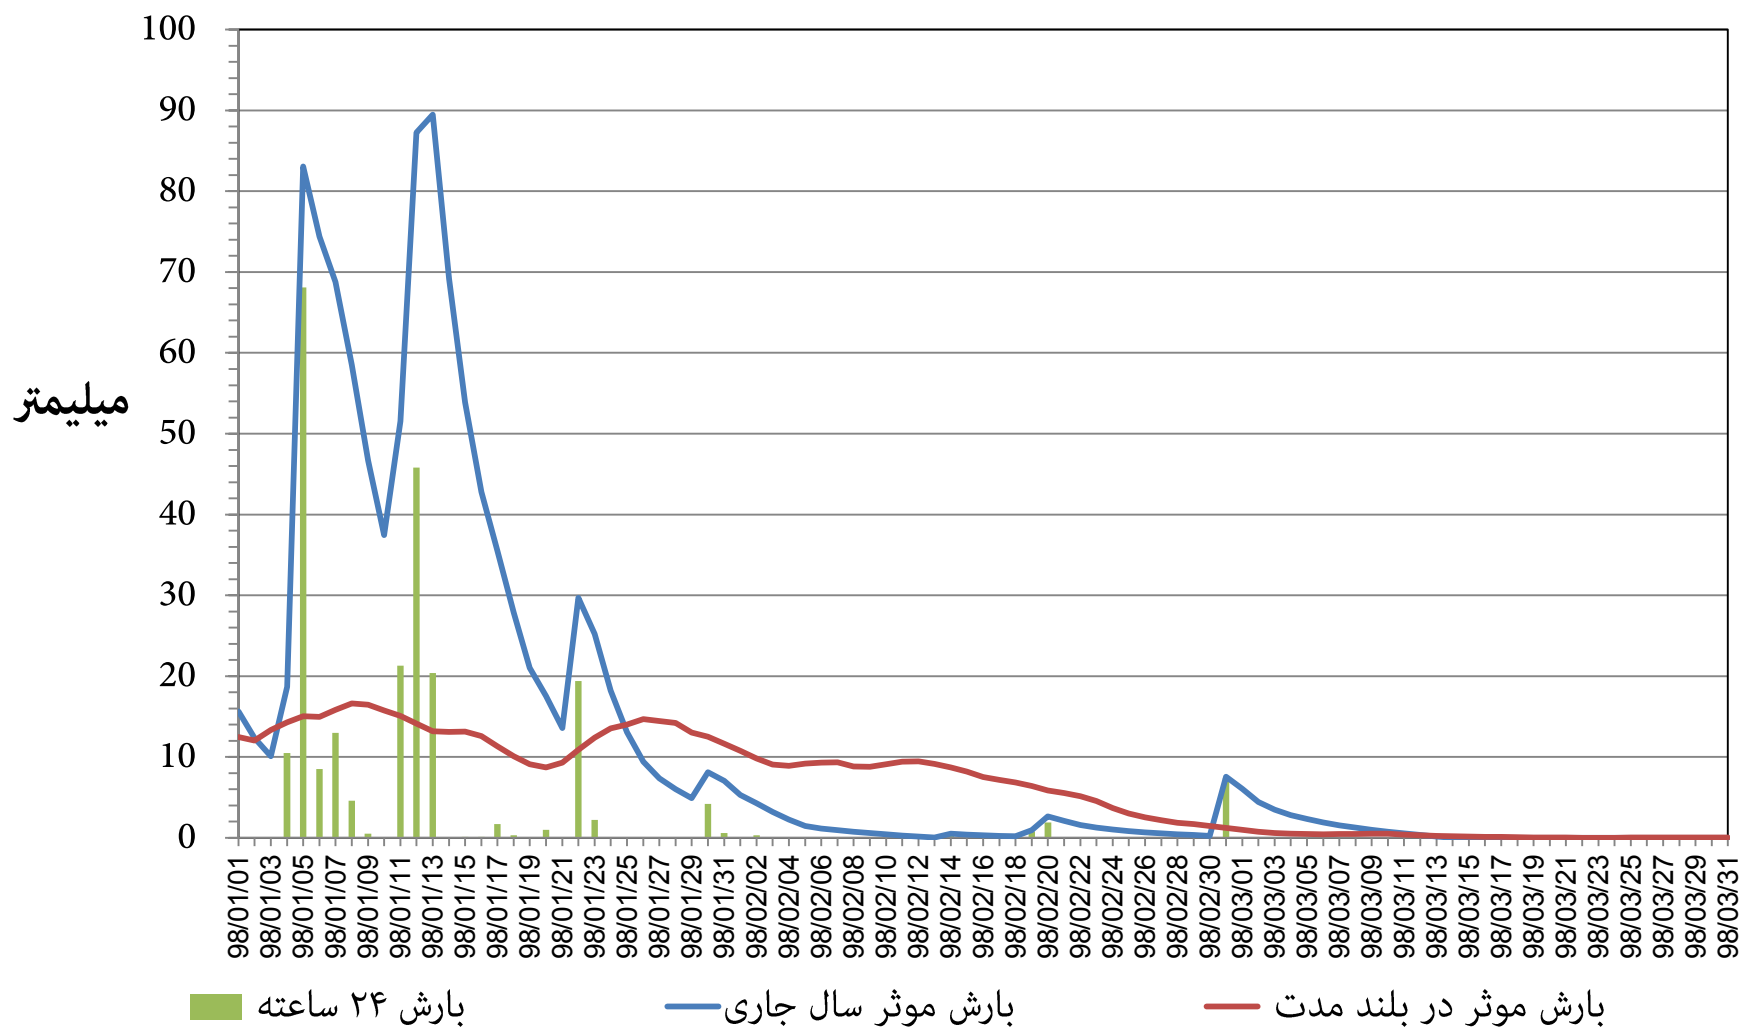

نمودار توزیع زمانی بارش و بارش موثر ۱۴ روزه ایستگاه هواشناسی ایلام استان ایلام
فصل بهار ۱۳۹۸

نمودار توزیع زمانی بارش و بارش موثر ۱۴ روزه ایستگاه هواشناسی ایوان استان ایلام
فصل بهار ۱۳۹۸

نمودار توزیع زمانی بارش و بارش موثر ۱۴ روزه ایستگاه هواشناسی دهلران استان ایلام
فصل بهار ۱۳۹۸