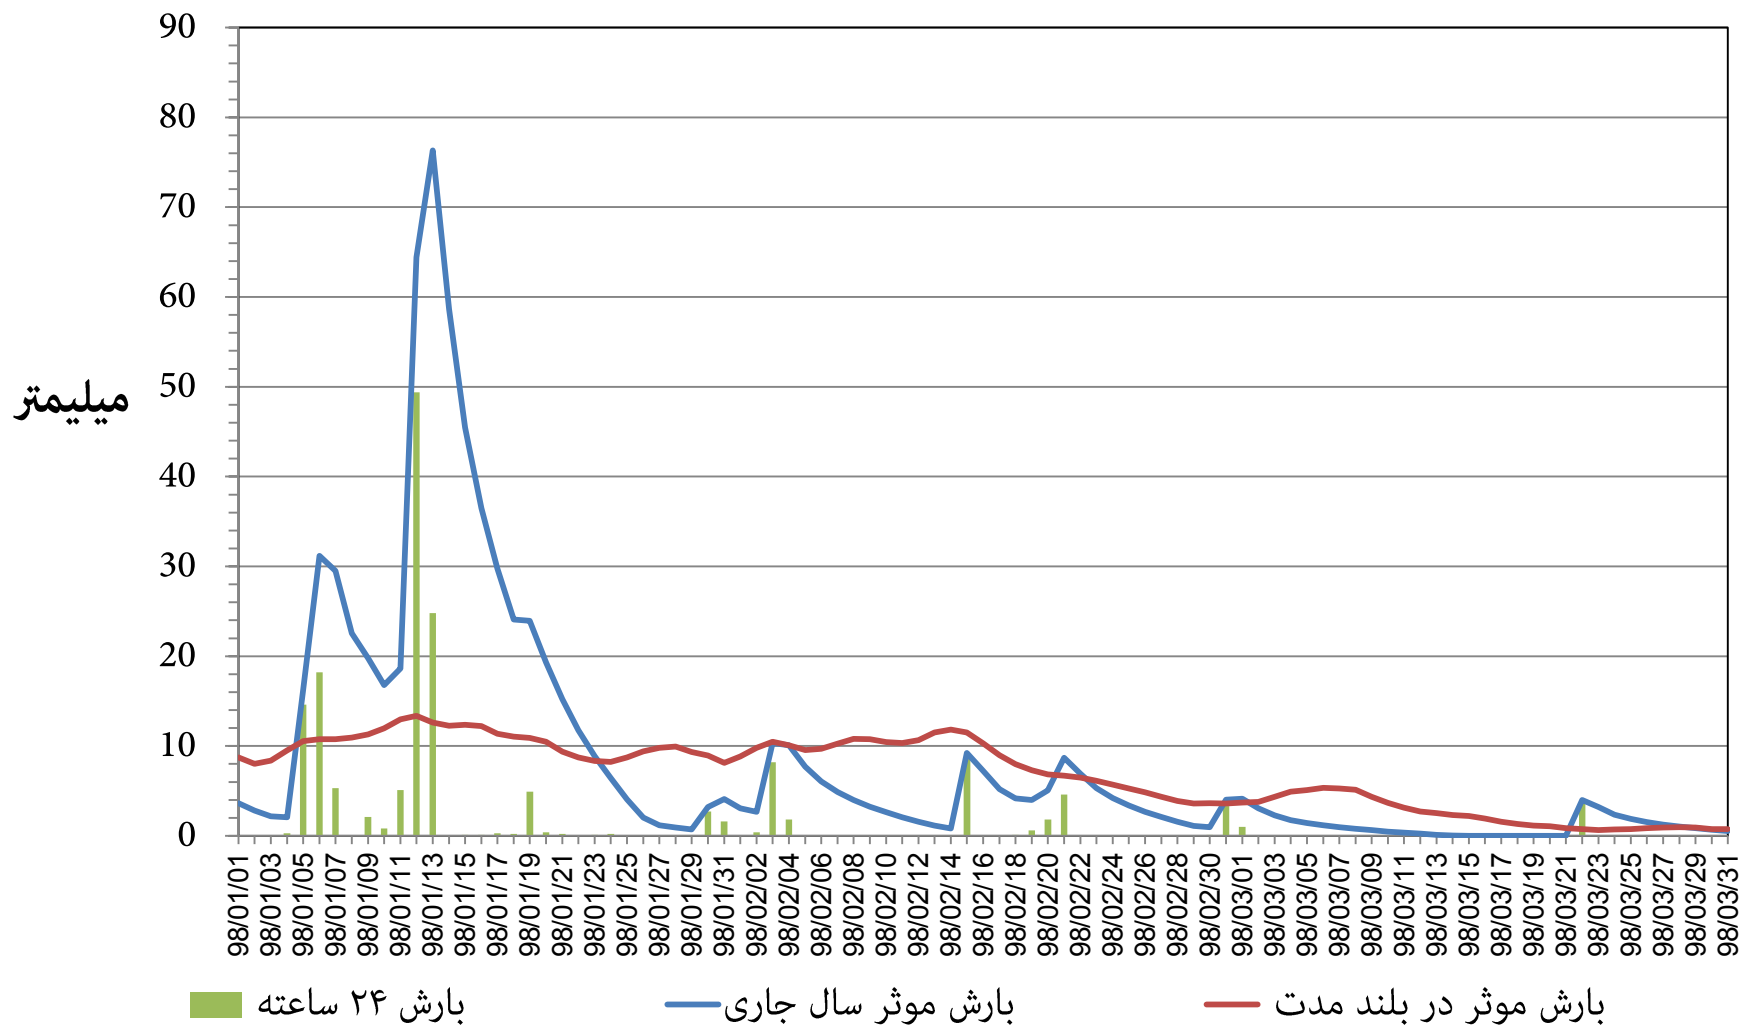

نمودار توزیع زمانی بارش و بارش موثر ۱۴ روزه ایستگاه باران سنجدی بیدستان (وزارت نیرو) استان قزوین  
فصل بهار ۱۳۹۸

مقدار توزیع زمانی بارش و بارش موثر ۱۴ روزه ایستگاه باران سنجی رودك قزوین (وزارت نیرو) استان قزوین  
فصل بهار ۱۳۹۸

نمودار توزیع زمانی بارش و بارش موثر ۱۴ روزه ایستگاه باران سنجی کمپ قزوین (وزارت نیرو) استان قزوین  
فصل بهار ۱۳۹۸

نمودار توزیع زمانی بارش و بارش موثر ۱۴ روزه ایستگاه هواشناسی آوج استان قزوین  
فصل بهار ۱۳۹۸

نمودار توزیع زمانی بارش و بارش موثر ۱۴ روزه ایستگاه هواشناسی قزوین استان قزوین  
فصل بهار ۱۳۹۸

نمودار توزیع زمانی بارش و بارش موثر ۱۴ روزه ایستگاه هواشناسی معلم کلایه استان قزوین  
فصل بهار ۱۳۹۸