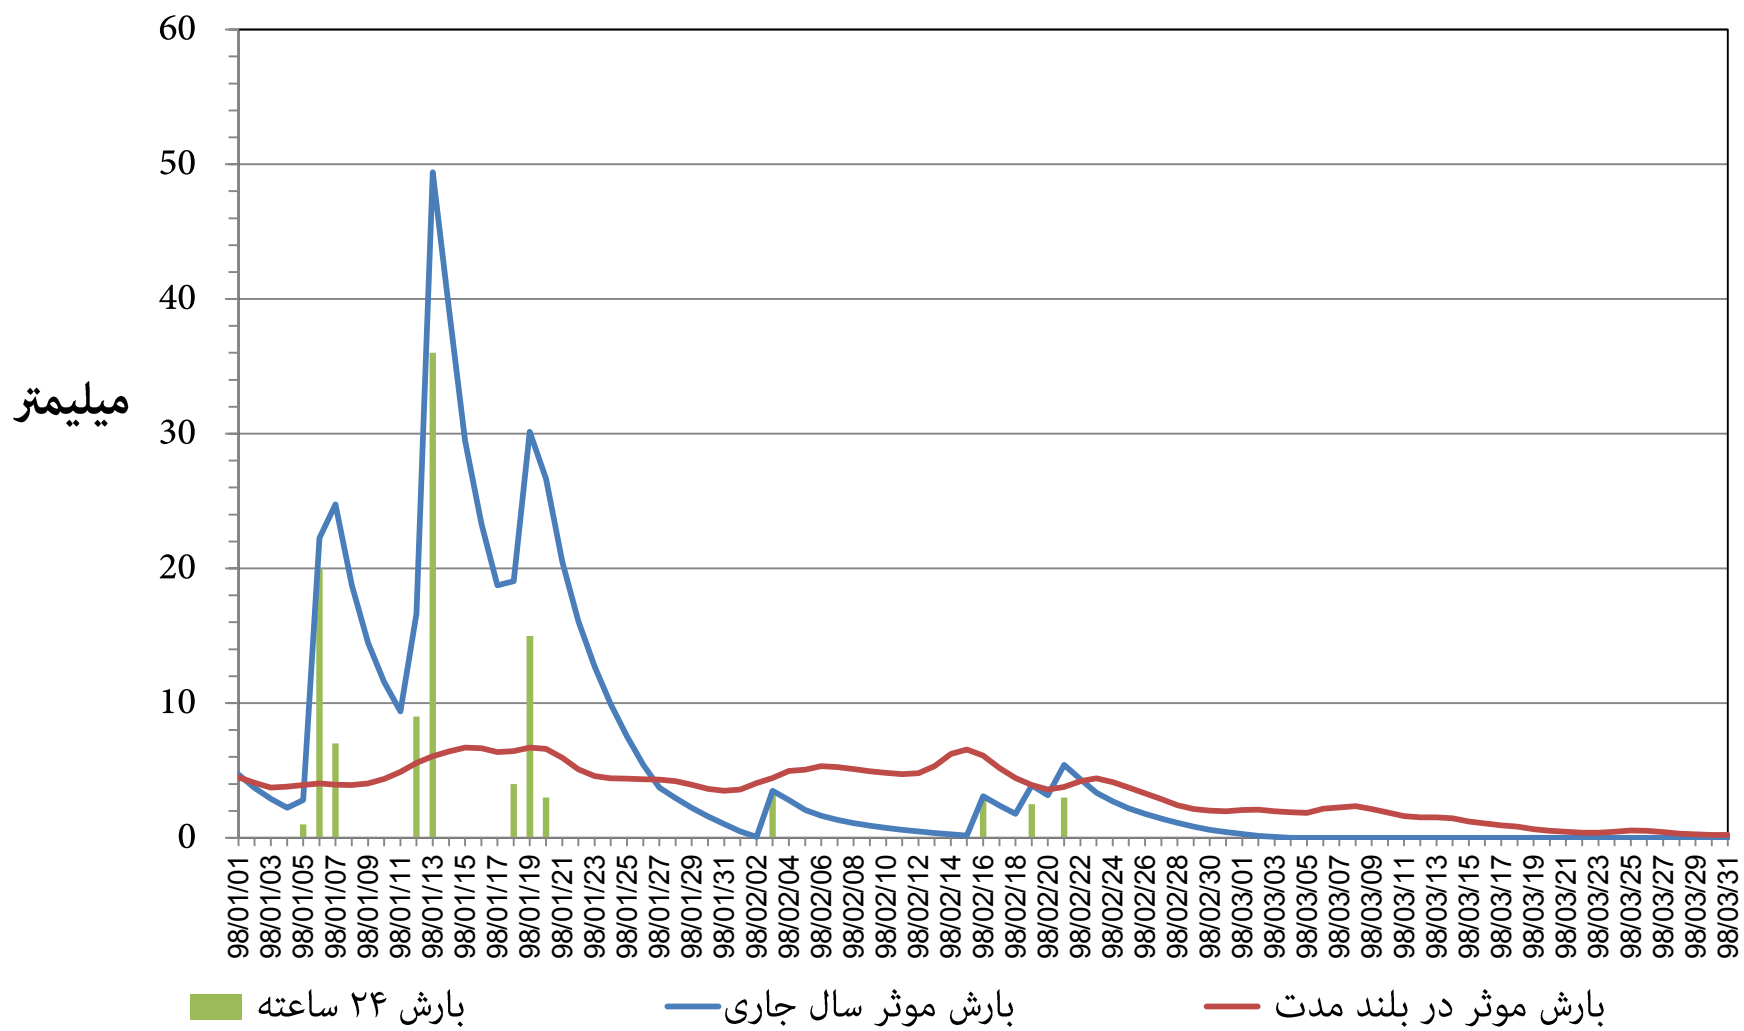

نمودار توزیع زمانی بارش و بارش موثر ۱۴ روزه ایستگاه باران سنجدی بیدستان (وزارت نیرو) استان قزوین  
فصل بهار ۱۳۹۸

مقدار توزیع زمانی بارش و بارش موثر ۱۴ روزه ایستگاه باران سنجی رودك قزوین (وزارت نیرو) استان قزوین  
فصل بهار ۱۳۹۸

نمودار توزیع زمانی بارش و بارش موثر ۱۴ روزه ایستگاه باران سنجی کمپ قزوین (وزارت نیرو) استان قزوین  
فصل بهار ۱۳۹۸

نمودار توزیع زمانی بارش و بارش موثر ۱۴ روزه ایستگاه هواشناسی آوج استان قزوین  
فصل بهار ۱۳۹۸

نمودار توزیع زمانی بارش و بارش موثر ۱۴ روزه ایستگاه هواشناسی قزوین استان قزوین  
فصل بهار ۱۳۹۸

نمودار توزیع زمانی بارش و بارش موثر ۱۴ روزه ایستگاه هواشناسی معلم کلایه استان قزوین  
فصل بهار ۱۳۹۸