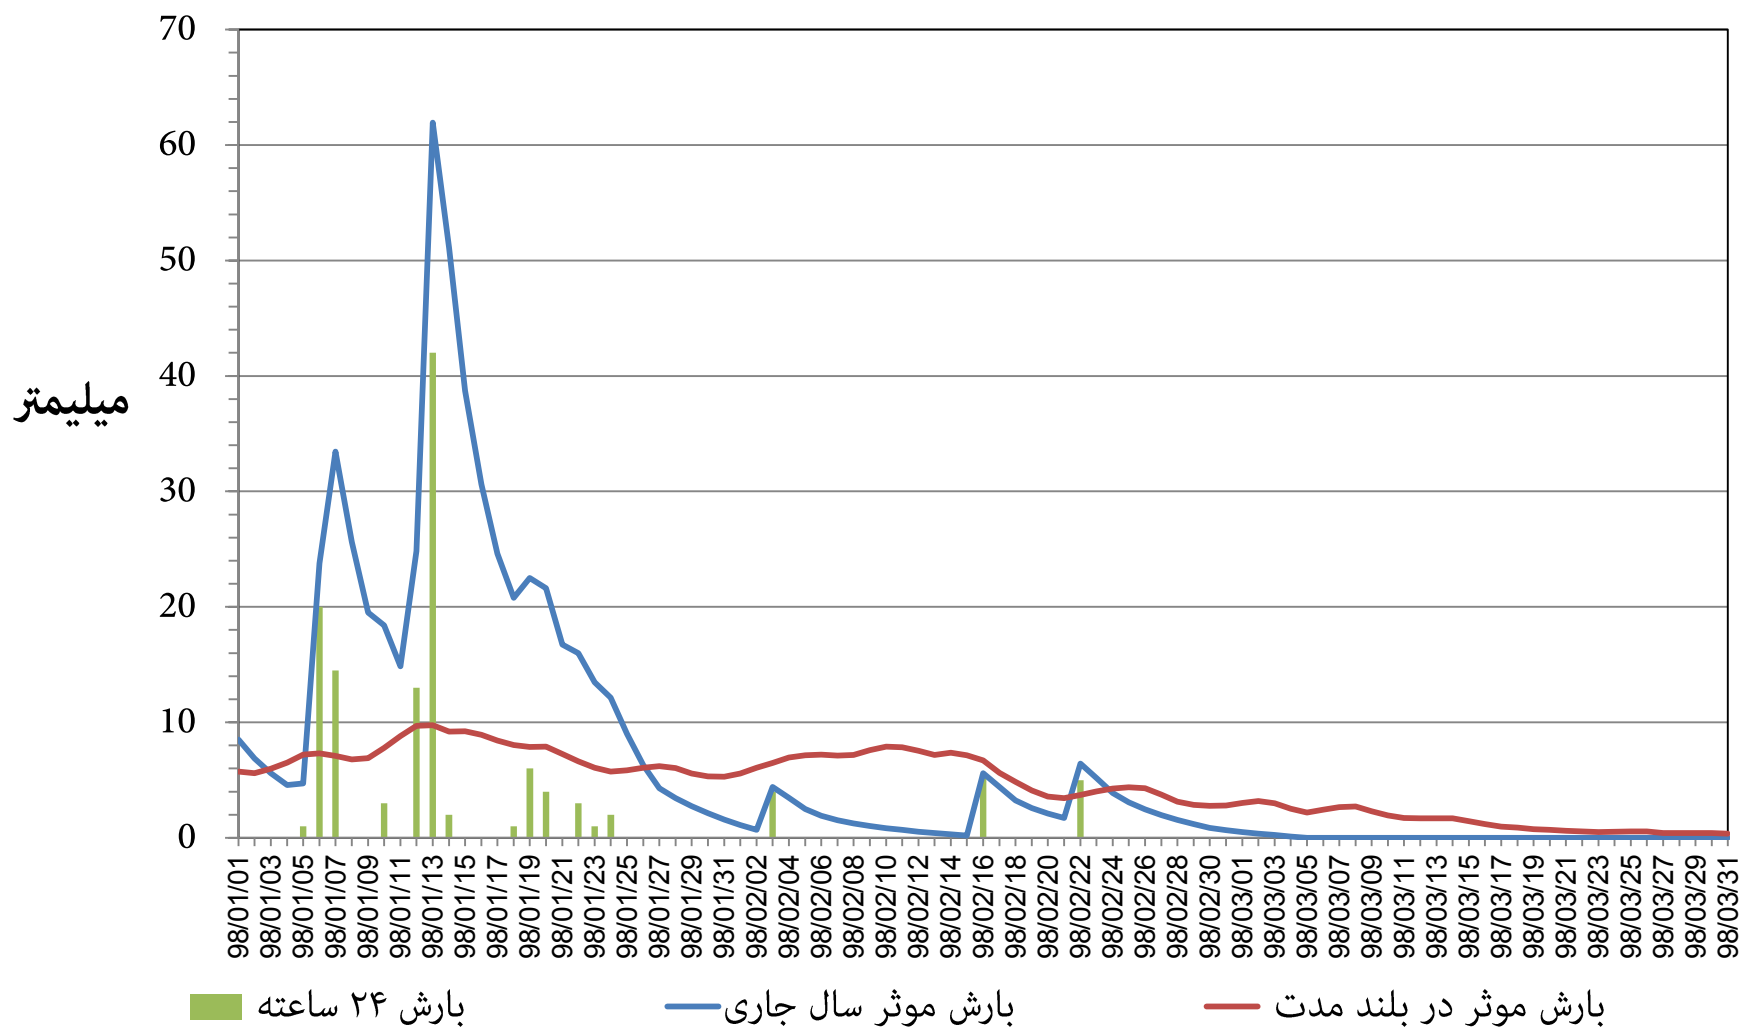

نمودار توزیع زمانی بارش و بارش موثر ۱۴ روزه ایستگاه باران سنجدی بیدستان (وزارت نیرو) استان قزوین  
فصل بهار ۱۳۹۸

مقدار توزیع زمانی بارش و بارش موثر ۱۴ روزه ایستگاه باران سنجی رودك قزوین (وزارت نیرو) استان قزوین  
فصل بهار ۱۳۹۸

نمودار توزیع زمانی بارش و بارش موثر ۱۴ روزه ایستگاه باران سنجی کمپ قزوین (وزارت نیرو) استان قزوین  
فصل بهار ۱۳۹۸

نمودار توزیع زمانی بارش و بارش موثر ۱۴ روزه ایستگاه هواشناسی آوج استان قزوین  
فصل بهار ۱۳۹۸

نمودار توزیع زمانی بارش و بارش موثر ۱۴ روزه ایستگاه هواشناسی قزوین استان قزوین  
فصل بهار ۱۳۹۸

نمودار توزیع زمانی بارش و بارش موثر ۱۴ روزه ایستگاه هواشناسی معلم کلایه استان قزوین  
فصل بهار ۱۳۹۸