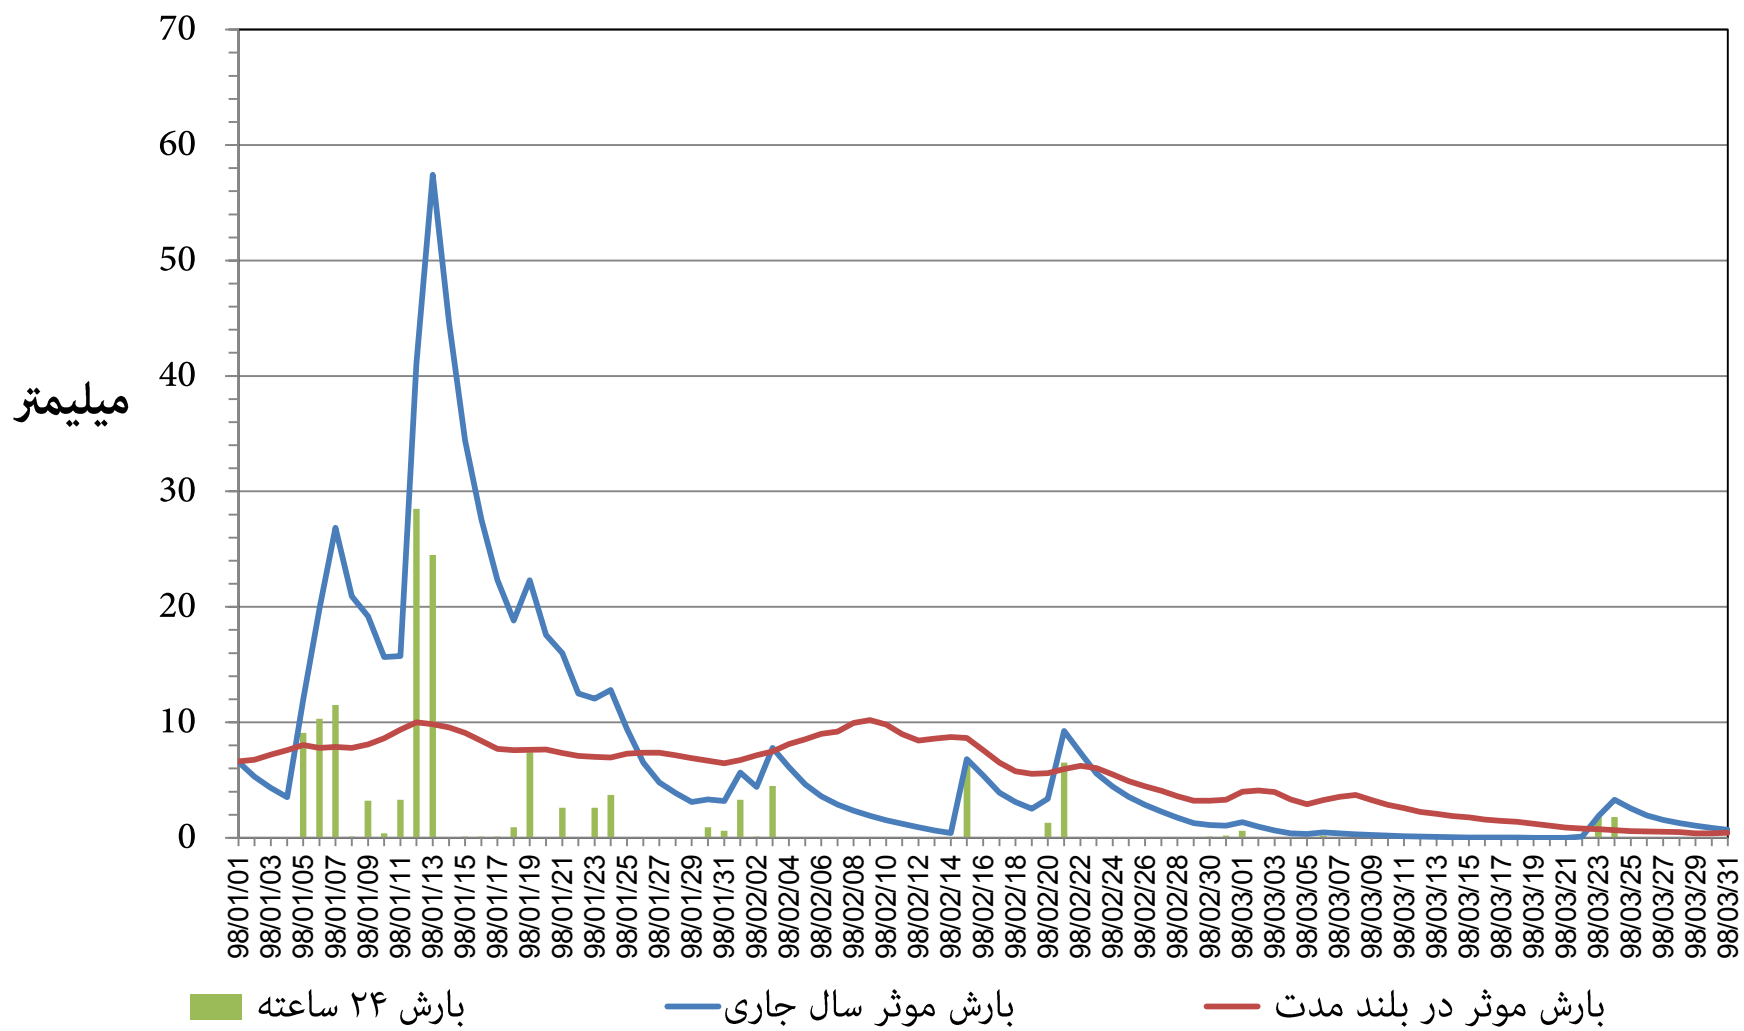

نمودار توزیع زمانی بارش و بارش موثر ۱۴ روزه ایستگاه باران سنجدی بیدستان (وزارت نیرو) استان قزوین  
فصل بهار ۱۳۹۸

مقدار توزیع زمانی بارش و بارش موثر ۱۴ روزه ایستگاه باران سنجی رودك قزوین (وزارت نیرو) استان قزوین  
فصل بهار ۱۳۹۸

نمودار توزیع زمانی بارش و بارش موثر ۱۴ روزه ایستگاه باران سنجی کمپ قزوین (وزارت نیرو) استان قزوین  
فصل بهار ۱۳۹۸

نمودار توزیع زمانی بارش و بارش موثر ۱۴ روزه ایستگاه هواشناسی آوج استان قزوین  
فصل بهار ۱۳۹۸

نمودار توزیع زمانی بارش و بارش موثر ۱۴ روزه ایستگاه هواشناسی قزوین استان قزوین  
فصل بهار ۱۳۹۸

نمودار توزیع زمانی بارش و بارش موثر ۱۴ روزه ایستگاه هواشناسی معلم کلایه استان قزوین  
فصل بهار ۱۳۹۸