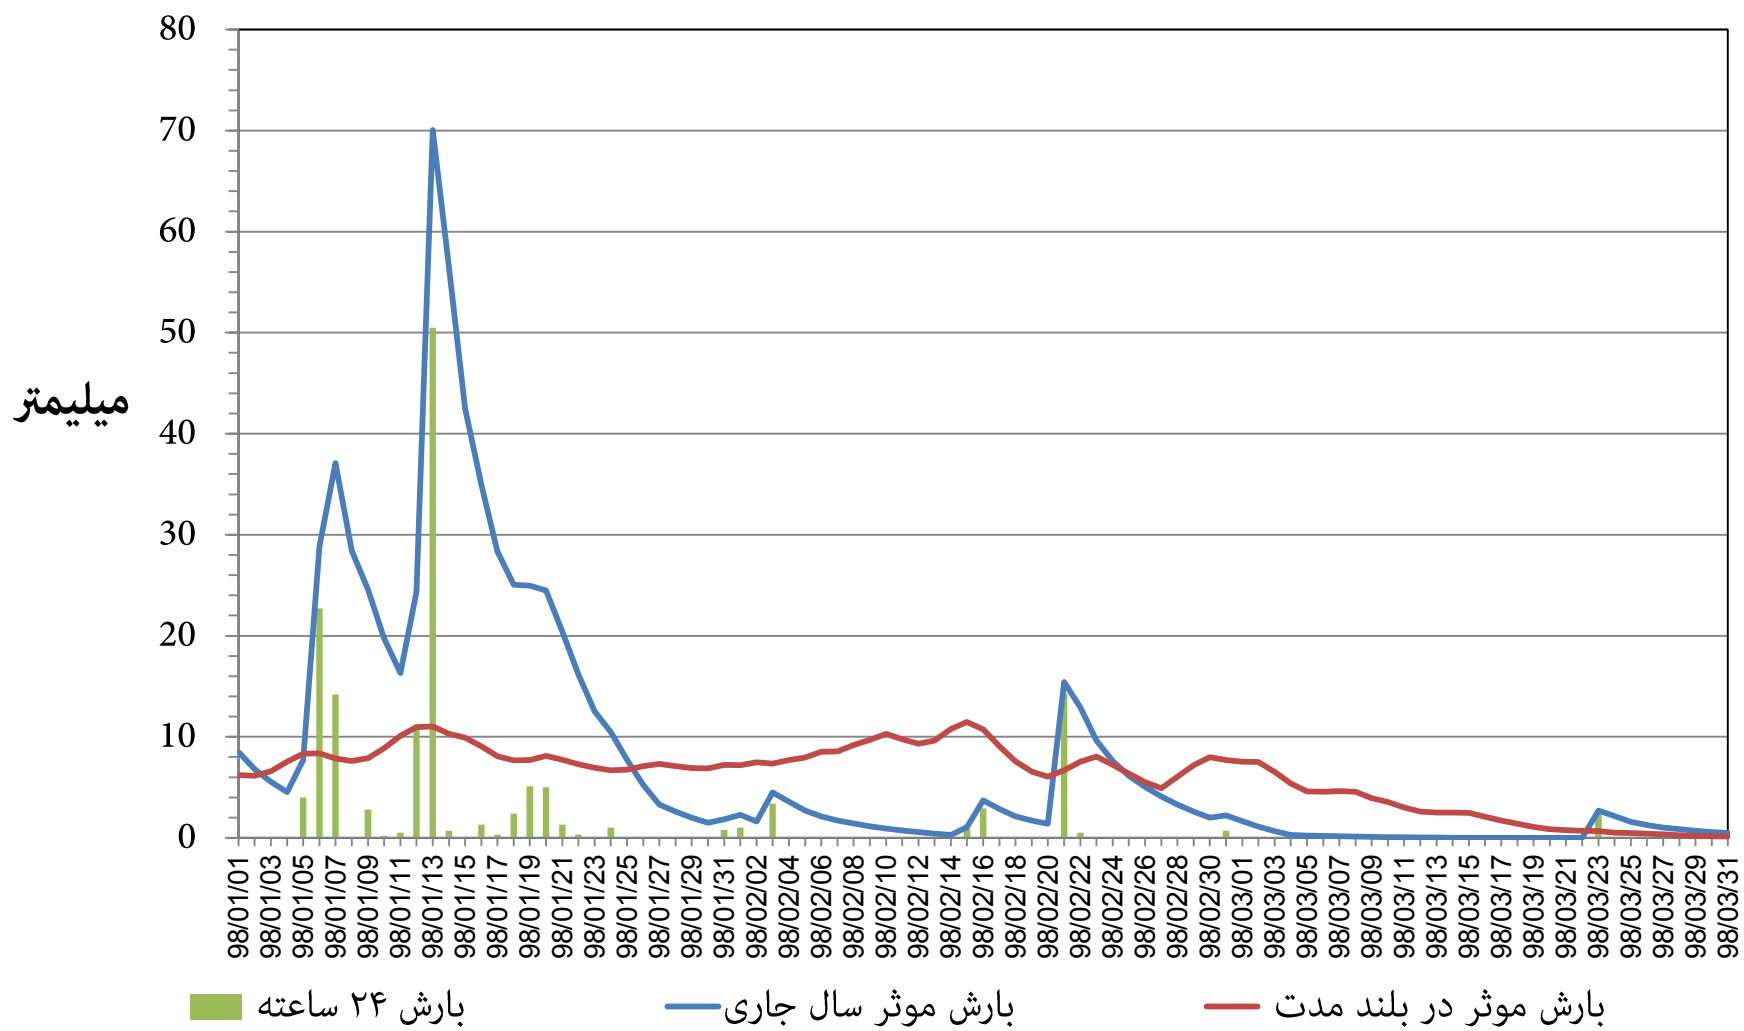

نمودار توزیع زمانی بارش و بارش موثر ۱۴ روزه ایستگاه باران سنجدی بیدستان (وزارت نیرو) استان قزوین  
فصل بهار ۱۳۹۸

مقدار توزیع زمانی بارش و بارش موثر ۱۴ روزه ایستگاه باران سنجی رودك قزوین (وزارت نیرو) استان قزوین  
فصل بهار ۱۳۹۸

نمودار توزیع زمانی بارش و بارش موثر ۱۴ روزه ایستگاه باران سنجی کمپ قزوین (وزارت نیرو) استان قزوین  
فصل بهار ۱۳۹۸

نمودار توزیع زمانی بارش و بارش موثر ۱۴ روزه ایستگاه هواشناسی آوج استان قزوین  
فصل بهار ۱۳۹۸

نمودار توزیع زمانی بارش و بارش موثر ۱۴ روزه ایستگاه هواشناسی قزوین استان قزوین  
فصل بهار ۱۳۹۸

نمودار توزیع زمانی بارش و بارش موثر ۱۴ روزه ایستگاه هواشناسی معلم کلایه استان قزوین  
فصل بهار ۱۳۹۸