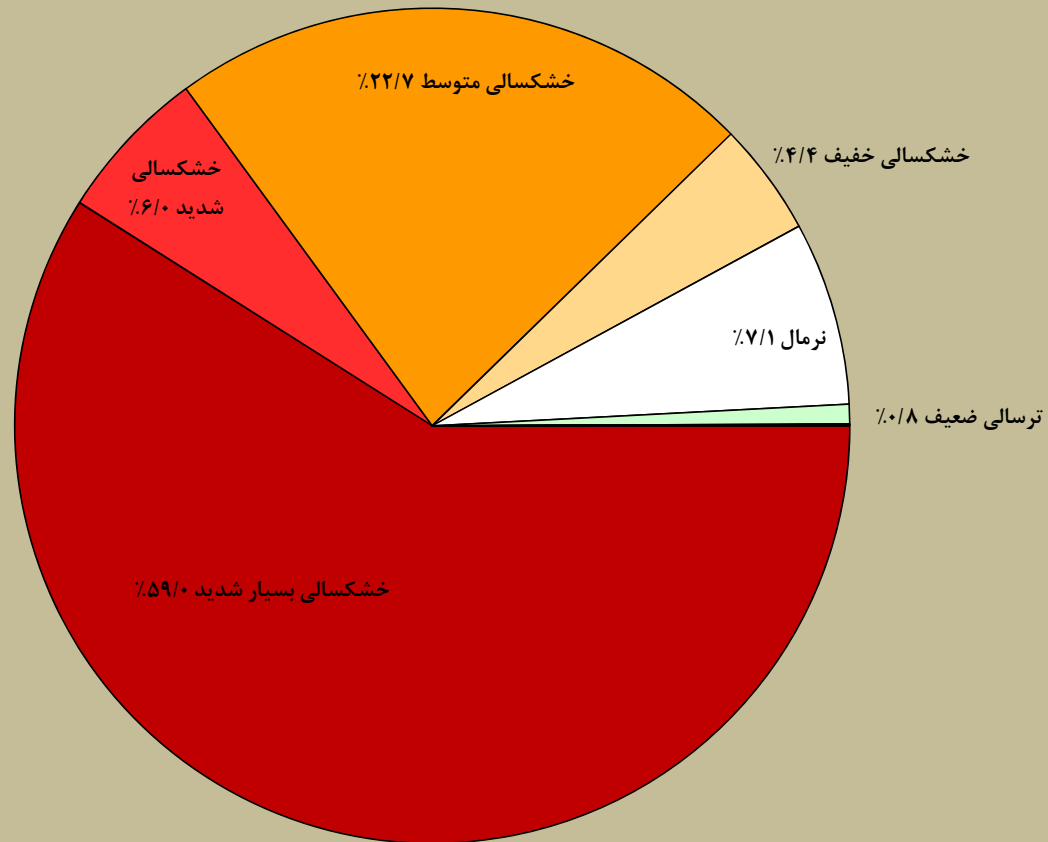

ردیف	نام شهرستان	ترسالی بسیار شدید	ترسالی شدید	ترسالی متوسط	ترسالی ضعیف	درحد نرمال	خشکسالی خفیف	خشکسالی متوسط	خشکسالی شدید	خشکسالی بسیار شدید	مجموع درصد های خشکسالی
۱	آرادان	۰.۰	۰.۰	۰.۰	۰.۰	۰.۰	۰.۰	۶۴.۰	۱۸.۶	۱۷.۴	۱۰۰.۰
۲	دامغان	۰.۰	۰.۰	۰.۰	۰.۰	۹.۴	۵.۲	۳۰.۸	۸.۱	۴۶.۱	۹۰.۳
۳	سرخه	۰.۰	۰.۰	۰.۰	۰.۰	۰.۹	۰.۶	۱۳.۷	۹.۲	۷۵.۵	۹۹.۱
۴	سمنان	۰.۰	۰.۰	۰.۰	۰.۰	۱.۸	۰.۵	۱۱.۳	۳.۸	۸۲.۵	۹۸.۲
۵	شاهرود	۰.۰	۰.۰	۰.۰	۰.۶	۶.۴	۳.۵	۱۵.۶	۲.۶	۷۱.۲	۹۲.۹
۶	گرمسار	۰.۰	۰.۰	۰.۰	۰.۲	۶.۶	۱۰.۵	۶۳.۹	۴.۳	۱۴.۵	۹۳.۲
۷	مهدی شهر	۰.۰	۰.۰	۰.۰	۰.۰	۱۳.۹	۱۳.۹	۲۶.۶	۱۱.۸	۳۳.۸	۸۶.۱
۸	میامی	۰.۲	۰.۰	۰.۳	۵.۵	۲۲.۵	۱۳.۰	۲۳.۲	۱۲.۳	۲۳.۱	۷۱.۵
	کل استان سمنان	۰.۰	۰.۰	۰.۰	۰.۸	۷.۱	۴.۴	۲۲.۷	۶.۰	۵۹.۰	۹۲.۱

درصد مساحت تحت تاثیر خشکسالی براساس شاخص SPEI دوره ده ساله تا پایان تیر ماه ۱۳۹۸ در سطح استان سمنان

■ خشکسالی بسیار شدید	■ خشکسالی شدید	■ خشکسالی متوسط	■ خشکسالی خفیف	□ درحد نرمال
■ ترسالی ضعیف	■ ترسالی متوسط	■ ترسالی شدید	■ ترسالی بسیار شدید	