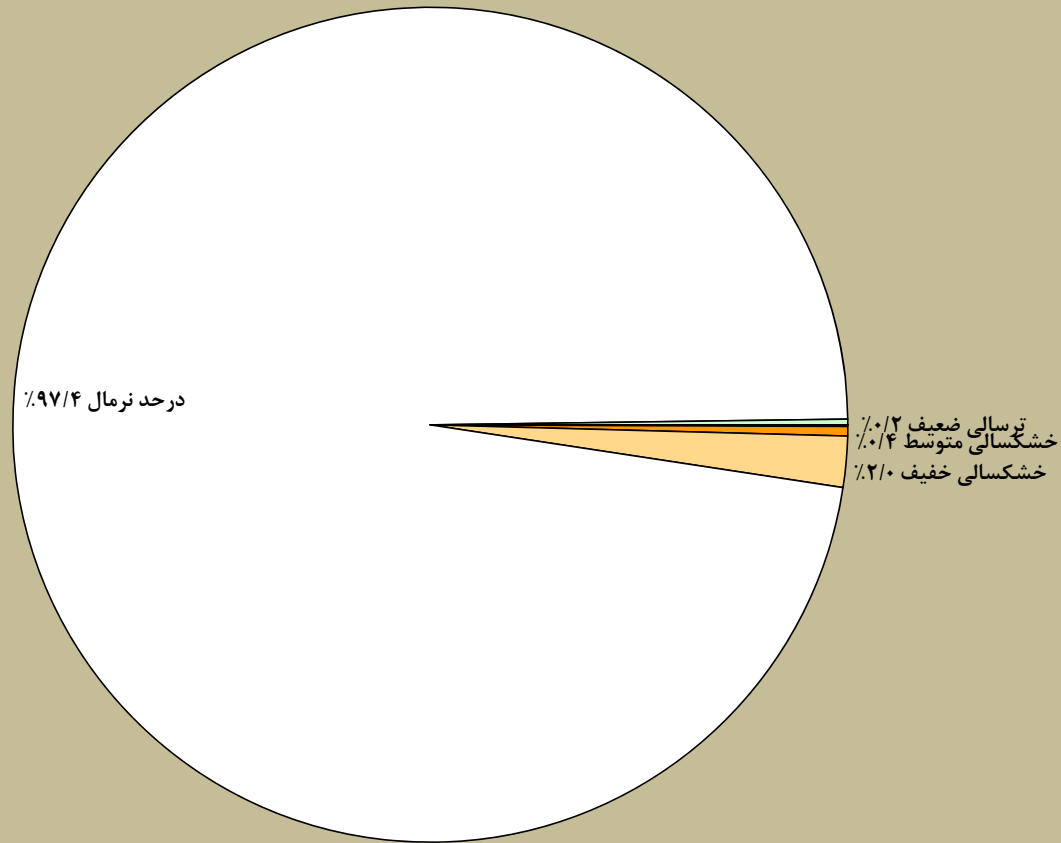

ردیف	نام شهرستان	ترسالی بسیار شدید	ترسالی شدید	ترسالی متوسط	ترسالی ضعیف	درحد نرمال	خشکسالی خفیف	خشکسالی متوسط	خشکسالی شدید	خشکسالی بسیار شدید	مجموع درصد های خشکسالی
۱	قم	۰.۰	۰.۰	۰.۰	۰.۲	۹۷.۴	۲.۰	۰.۴	۰.۱	۰.۰	۲.۴
کل استان قم		۰.۰	۰.۰	۰.۰	۰.۲	۹۷.۴	۲.۰	۰.۴	۰.۱	۰.۰	۲.۴

درصد جمعیت تحت تاثیر خشکسالی براساس شاخص SPEI دوره یک ساله تا پایان تیر ماه ۱۳۹۸ در سطح استان قم

■ خشکسالی بسیار شدید	■ خشکسالی شدید	■ خشکسالی متوسط	■ خشکسالی خفیف	□ در حد نرمال
■ ترسالی ضعیف	■ ترسالی متوسط	■ ترسالی شدید	■ ترسالی بسیار شدید	