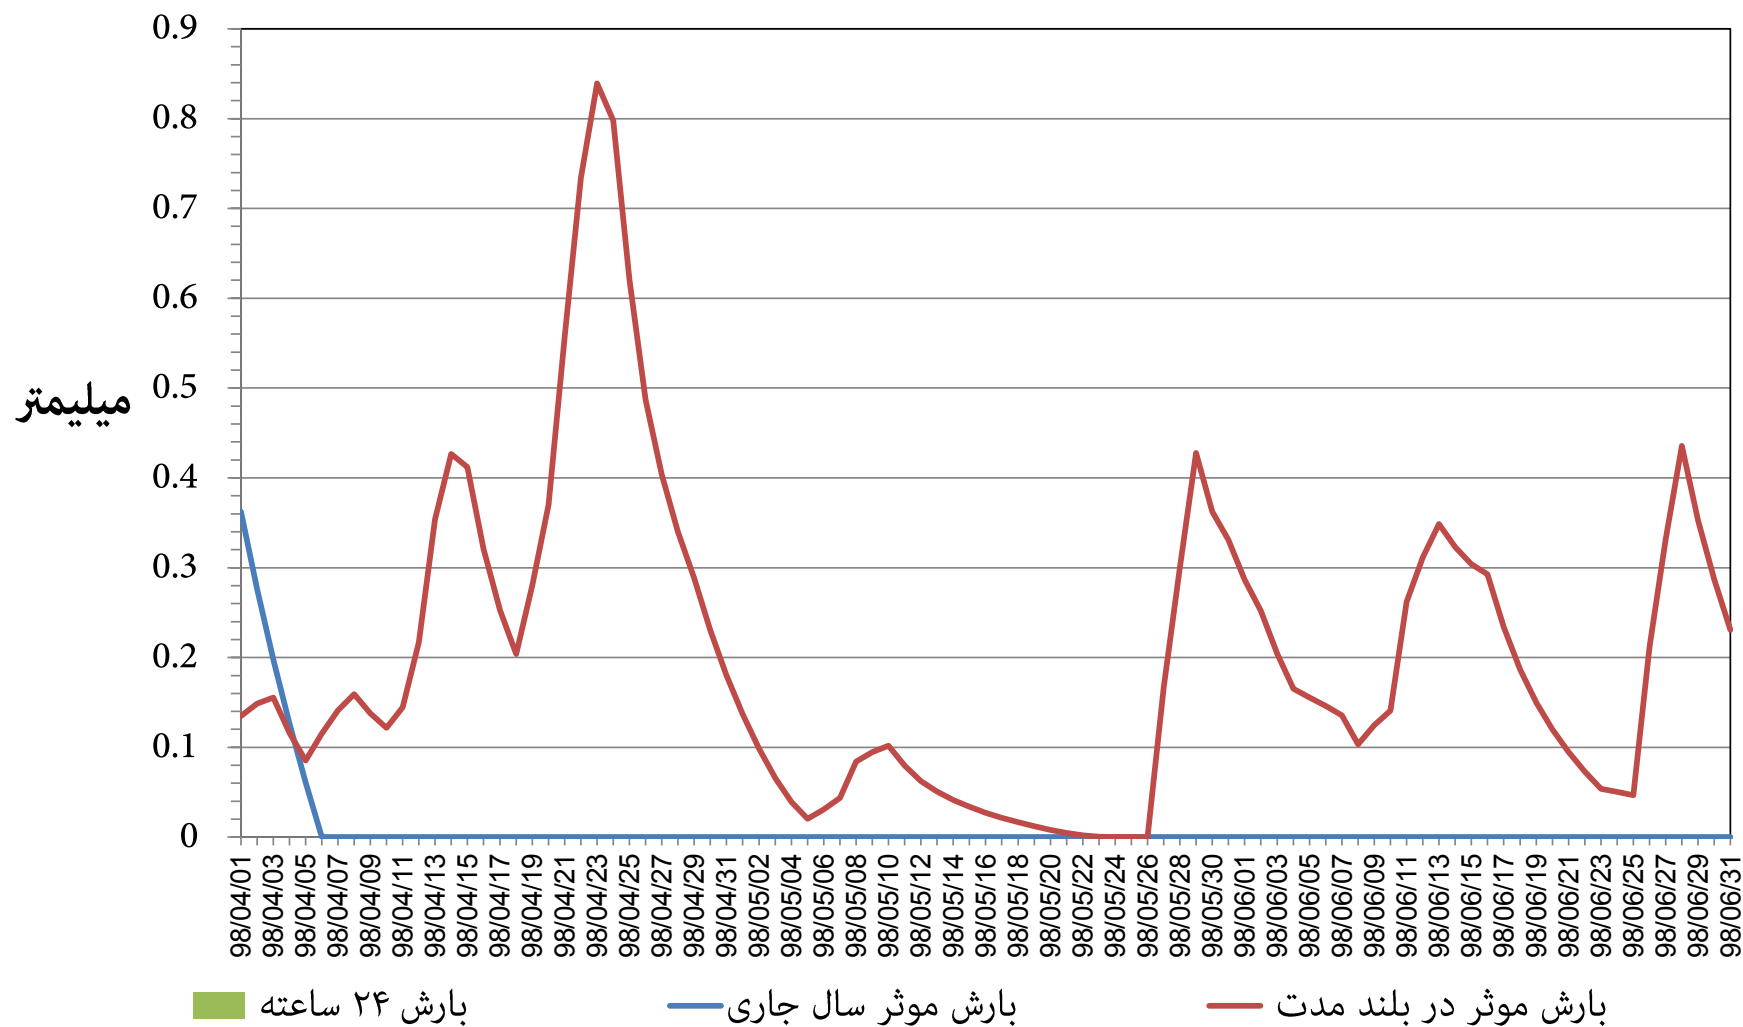

نمودار توزیع زمانی بارش و بارش موثر ۱۴ روزه ایستگاه باران سنجی بیدستان (وزارت نیرو) استان قزوین
فصل تابستان ۱۳۹۸

نمودار توزیع زمانی بارش و بارش موثر ۱۴ روزه ایستگاه باران سنجی رودك قزوین (وزارت نیرو) استان قزوین
فصل تابستان ۱۳۹۸

نمودار توزیع زمانی بارش و بارش موثر ۱۴ روزه ایستگاه باران سنجی کمپ قزوین (وزارت نیرو) استان قزوین
فصل تابستان ۱۳۹۸

نمودار توزیع زمانی بارش و بارش موثر ۱۴ روزه ایستگاه هواشناسی آوج استان قزوین
فصل تابستان ۱۳۹۸

نمودار توزیع زمانی بارش و بارش موثر ۱۴ روزه ایستگاه هواشناسی قزوین استان قزوین
فصل تابستان ۱۳۹۸

نمودار توزیع زمانی بارش و بارش موثر ۱۴ روزه ایستگاه هواشناسی معلم کلايه استان قزوین
فصل تابستان ۱۳۹۸