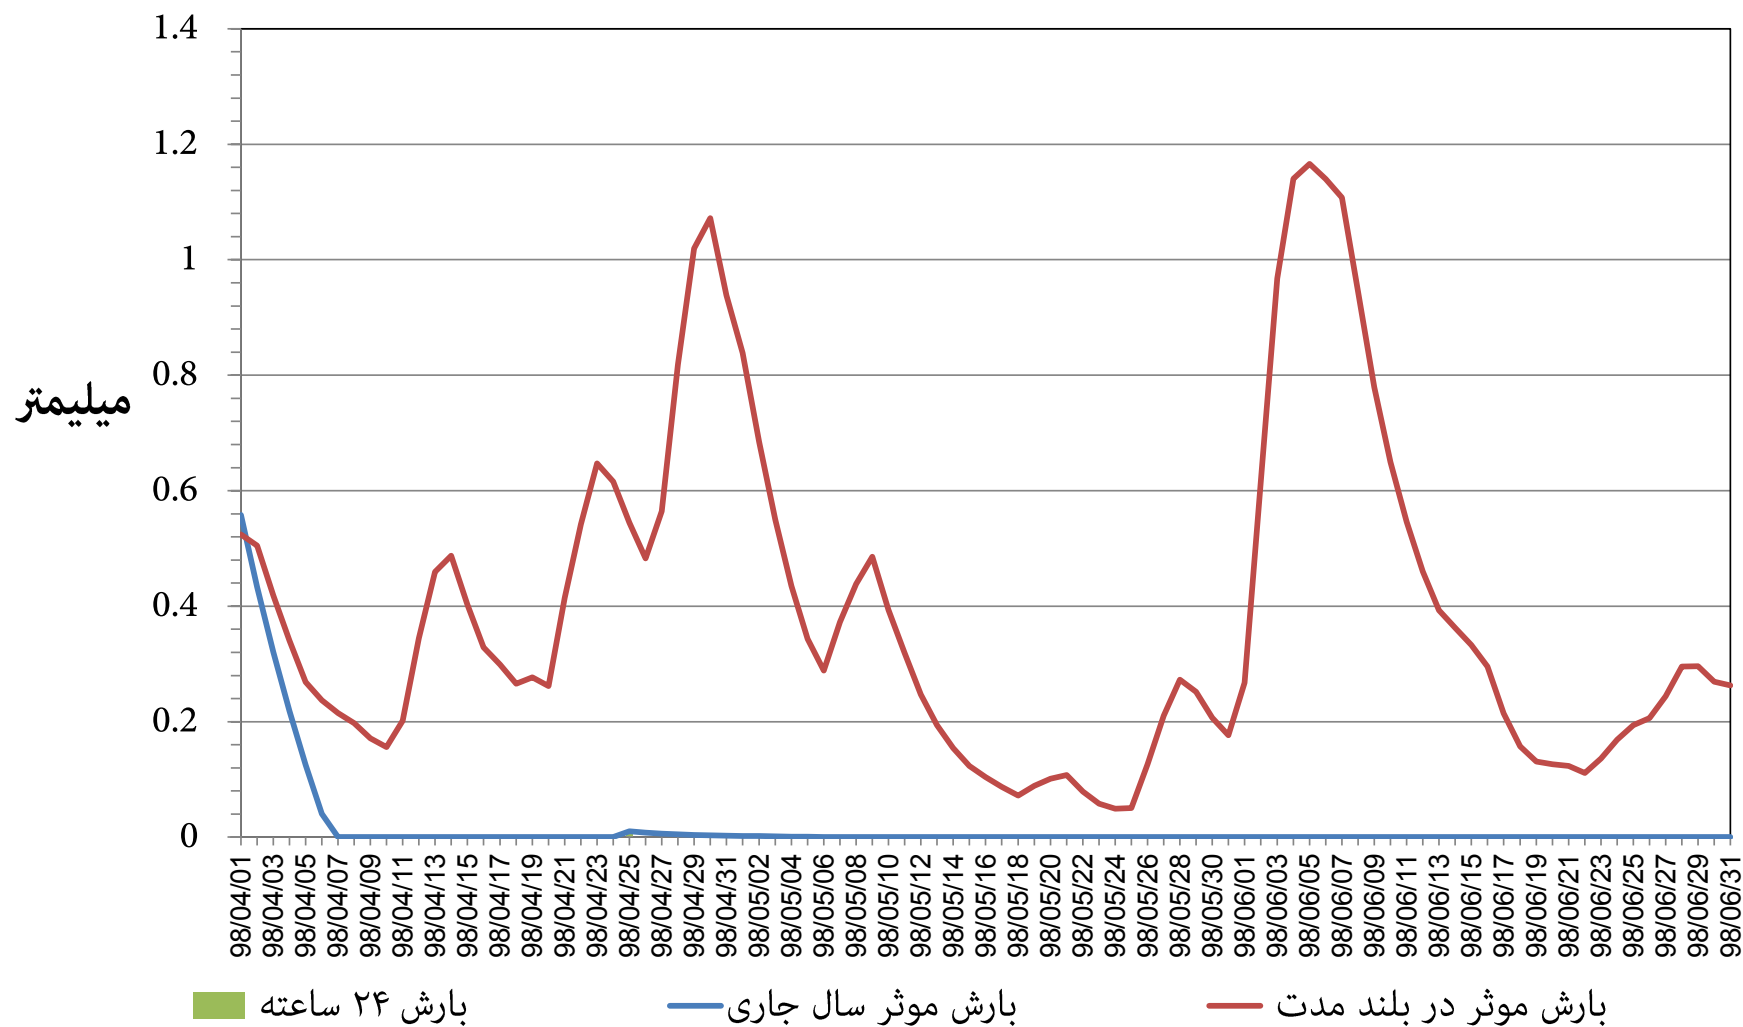

نمودار توزیع زمانی بارش و بارش موثر ۱۴ روزه ایستگاه باران سنجی بیدستان (وزارت نیرو) استان قزوین
فصل تابستان ۱۳۹۸

نمودار توزیع زمانی بارش و بارش موثر ۱۴ روزه ایستگاه باران سنجی رودك قزوین (وزارت نیرو) استان قزوین
فصل تابستان ۱۳۹۸

نمودار توزیع زمانی بارش و بارش موثر ۱۴ روزه ایستگاه باران سنجی کمپ قزوین (وزارت نیرو) استان قزوین
فصل تابستان ۱۳۹۸

نمودار توزیع زمانی بارش و بارش موثر ۱۴ روزه ایستگاه هواشناسی آوج استان قزوین
فصل تابستان ۱۳۹۸

نمودار توزیع زمانی بارش و بارش موثر ۱۴ روزه ایستگاه هواشناسی قزوین استان قزوین
فصل تابستان ۱۳۹۸

نمودار توزیع زمانی بارش و بارش موثر ۱۴ روزه ایستگاه هواشناسی معلم کلايه استان قزوین
فصل تابستان ۱۳۹۸