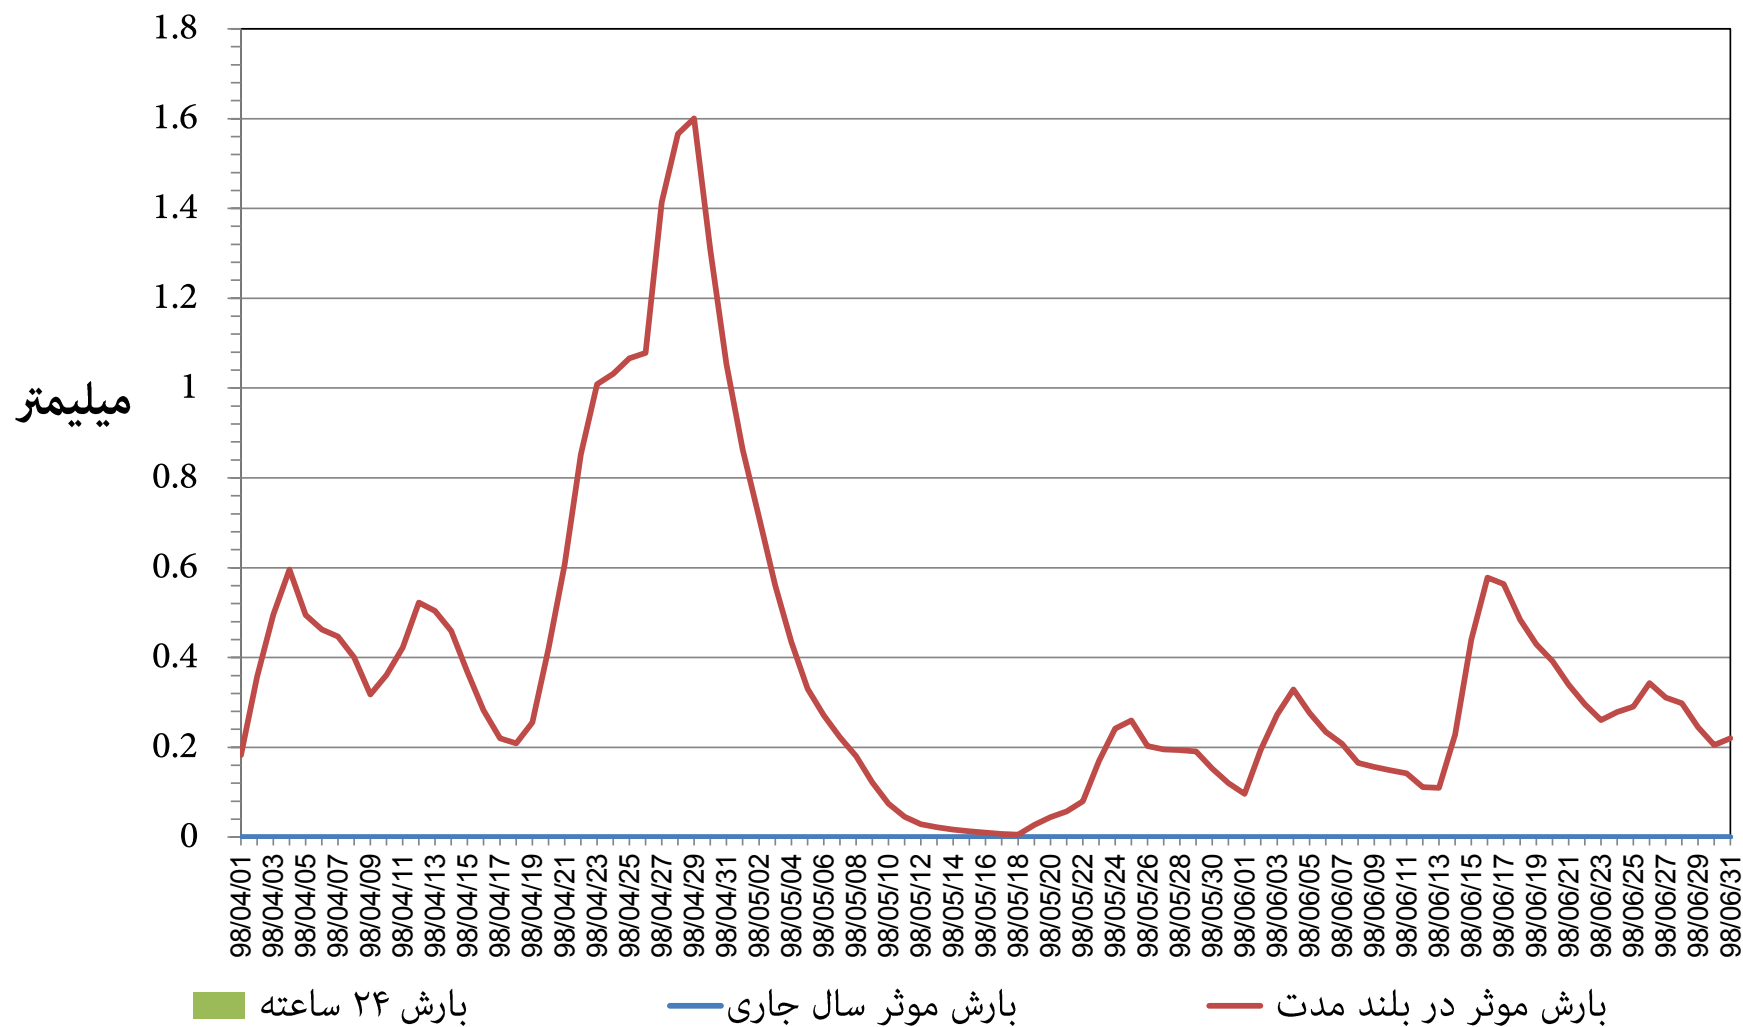

نمودار توزیع زمانی بارش و بارش موثر ۱۴ روزه ایستگاه باران سنجی بیدستان (وزارت نیرو) استان قزوین
فصل تابستان ۱۳۹۸

نمودار توزیع زمانی بارش و بارش موثر ۱۴ روزه ایستگاه باران سنجی رودك قزوین (وزارت نیرو) استان قزوین
فصل تابستان ۱۳۹۸

نمودار توزیع زمانی بارش و بارش موثر ۱۴ روزه ایستگاه باران سنجی کمپ قزوین (وزارت نیرو) استان قزوین
فصل تابستان ۱۳۹۸

نمودار توزیع زمانی بارش و بارش موثر ۱۴ روزه ایستگاه هواشناسی آوج استان قزوین
فصل تابستان ۱۳۹۸

نمودار توزیع زمانی بارش و بارش موثر ۱۴ روزه ایستگاه هواشناسی قزوین استان قزوین
فصل تابستان ۱۳۹۸

نمودار توزیع زمانی بارش و بارش موثر ۱۴ روزه ایستگاه هواشناسی معلم کلايه استان قزوین
فصل تابستان ۱۳۹۸