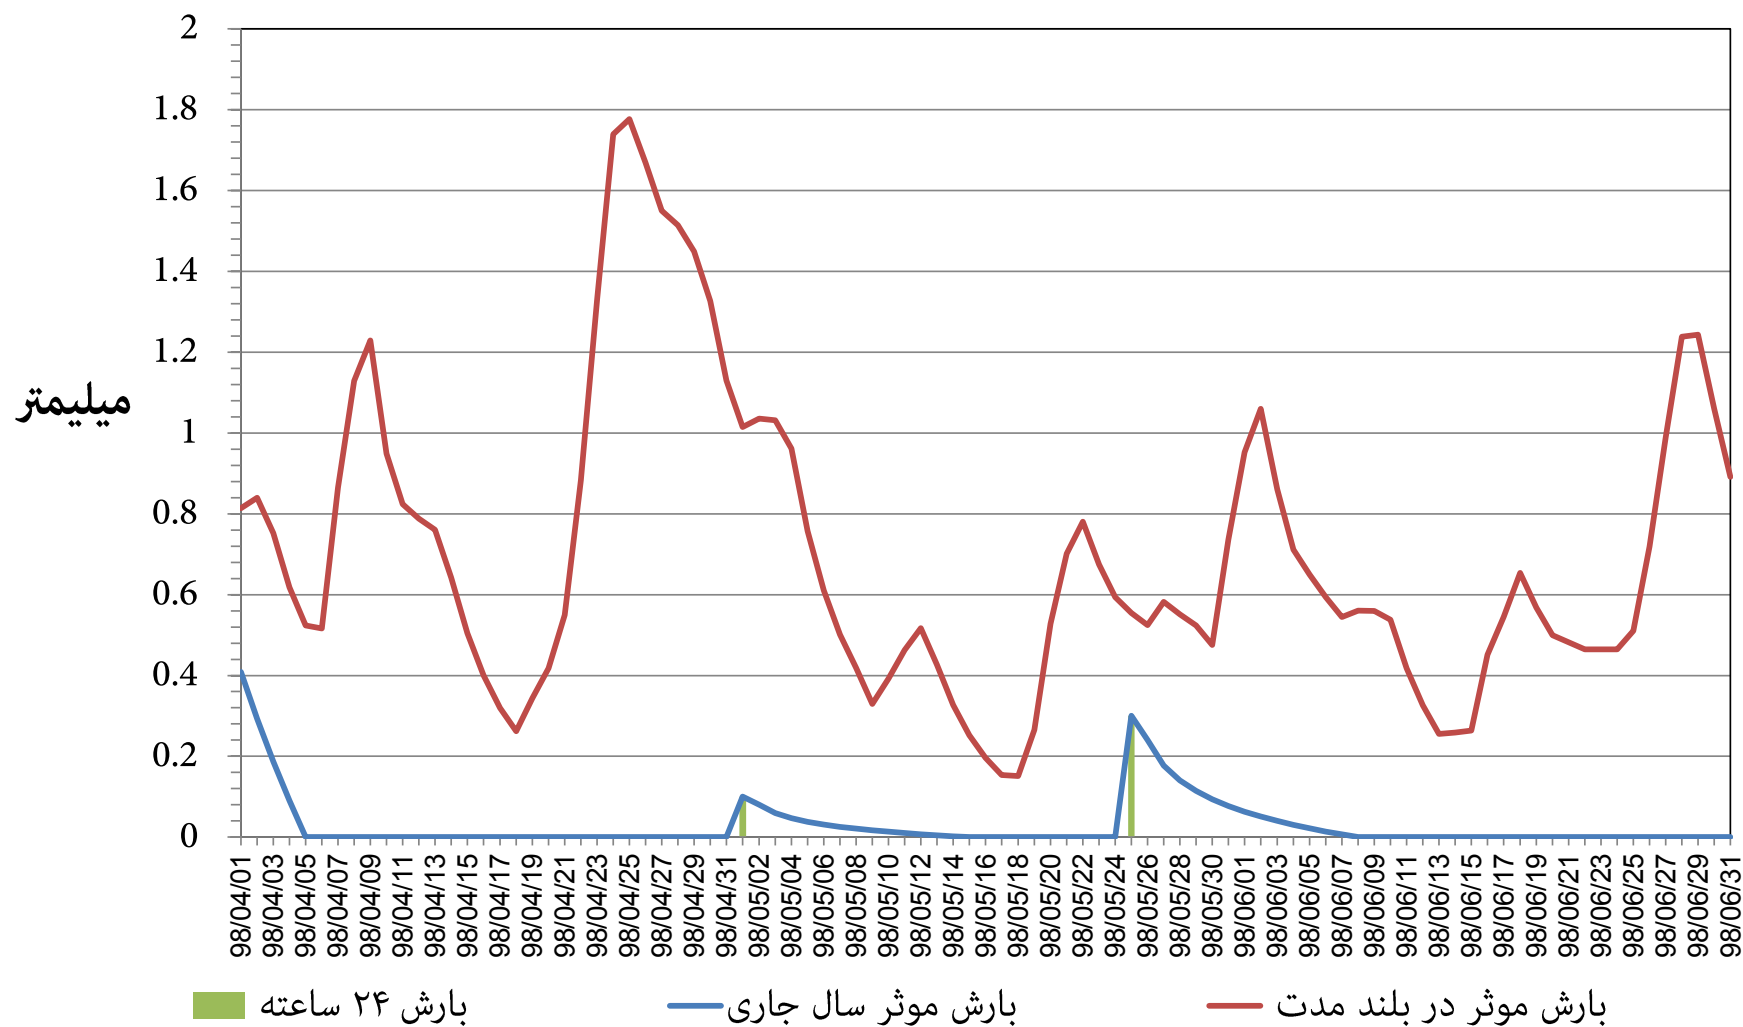

نمودار توزیع زمانی بارش و بارش موثر ۱۴ روزه ایستگاه باران سنجی بیدستان (وزارت نیرو) استان قزوین
فصل تابستان ۱۳۹۸

نمودار توزیع زمانی بارش و بارش موثر ۱۴ روزه ایستگاه باران سنجی رودك قزوین (وزارت نیرو) استان قزوین
فصل تابستان ۱۳۹۸

نمودار توزیع زمانی بارش و بارش موثر ۱۴ روزه ایستگاه باران سنجی کمپ قزوین (وزارت نیرو) استان قزوین
فصل تابستان ۱۳۹۸

نمودار توزیع زمانی بارش و بارش موثر ۱۴ روزه ایستگاه هواشناسی آوج استان قزوین
فصل تابستان ۱۳۹۸

نمودار توزیع زمانی بارش و بارش موثر ۱۴ روزه ایستگاه هواشناسی قزوین استان قزوین
فصل تابستان ۱۳۹۸

نمودار توزیع زمانی بارش و بارش موثر ۱۴ روزه ایستگاه هواشناسی معلم کلايه استان قزوین
فصل تابستان ۱۳۹۸