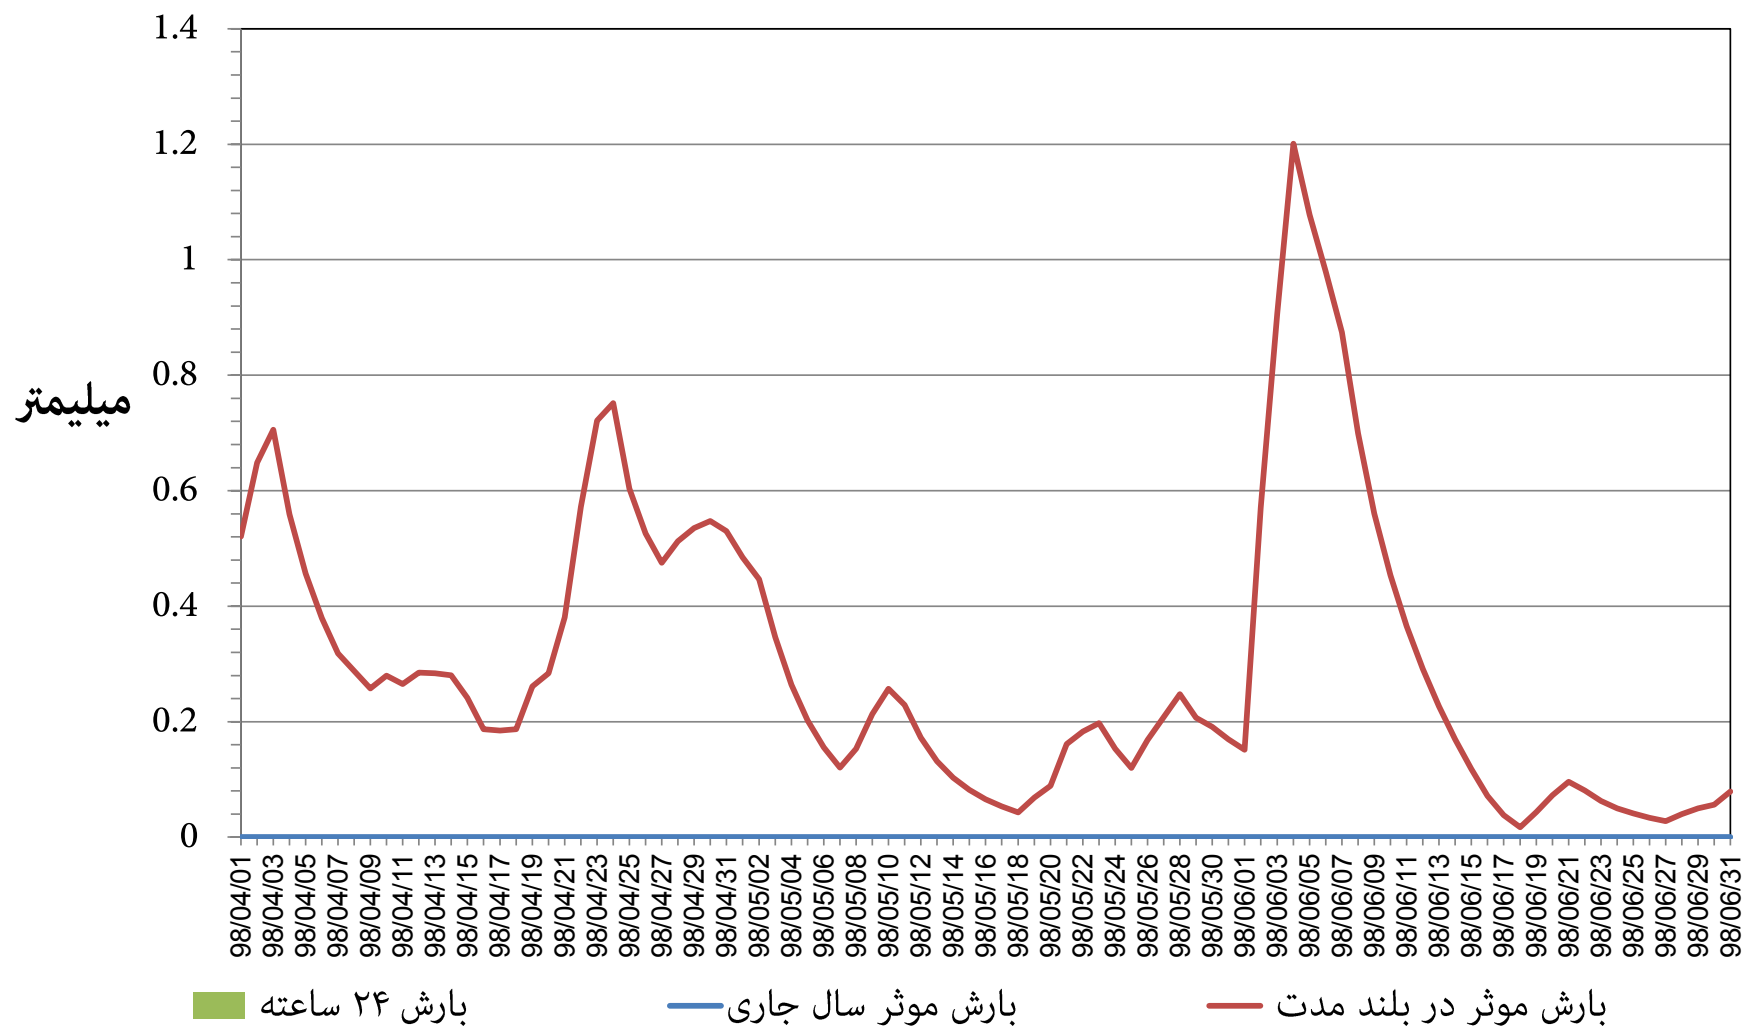

نمودار توزیع زمانی بارش و بارش موثر ۱۴ روزه ایستگاه باران سنجی بیدستان (وزارت نیرو) استان قزوین
فصل تابستان ۱۳۹۸

نمودار توزیع زمانی بارش و بارش موثر ۱۴ روزه ایستگاه باران سنجی رودك قزوین (وزارت نیرو) استان قزوین
فصل تابستان ۱۳۹۸

نمودار توزیع زمانی بارش و بارش موثر ۱۴ روزه ایستگاه باران سنجی کمپ قزوین (وزارت نیرو) استان قزوین
فصل تابستان ۱۳۹۸

نمودار توزیع زمانی بارش و بارش موثر ۱۴ روزه ایستگاه هواشناسی آوج استان قزوین
فصل تابستان ۱۳۹۸

نمودار توزیع زمانی بارش و بارش موثر ۱۴ روزه ایستگاه هواشناسی قزوین استان قزوین
فصل تابستان ۱۳۹۸

نمودار توزیع زمانی بارش و بارش موثر ۱۴ روزه ایستگاه هواشناسی معلم کلايه استان قزوین
فصل تابستان ۱۳۹۸