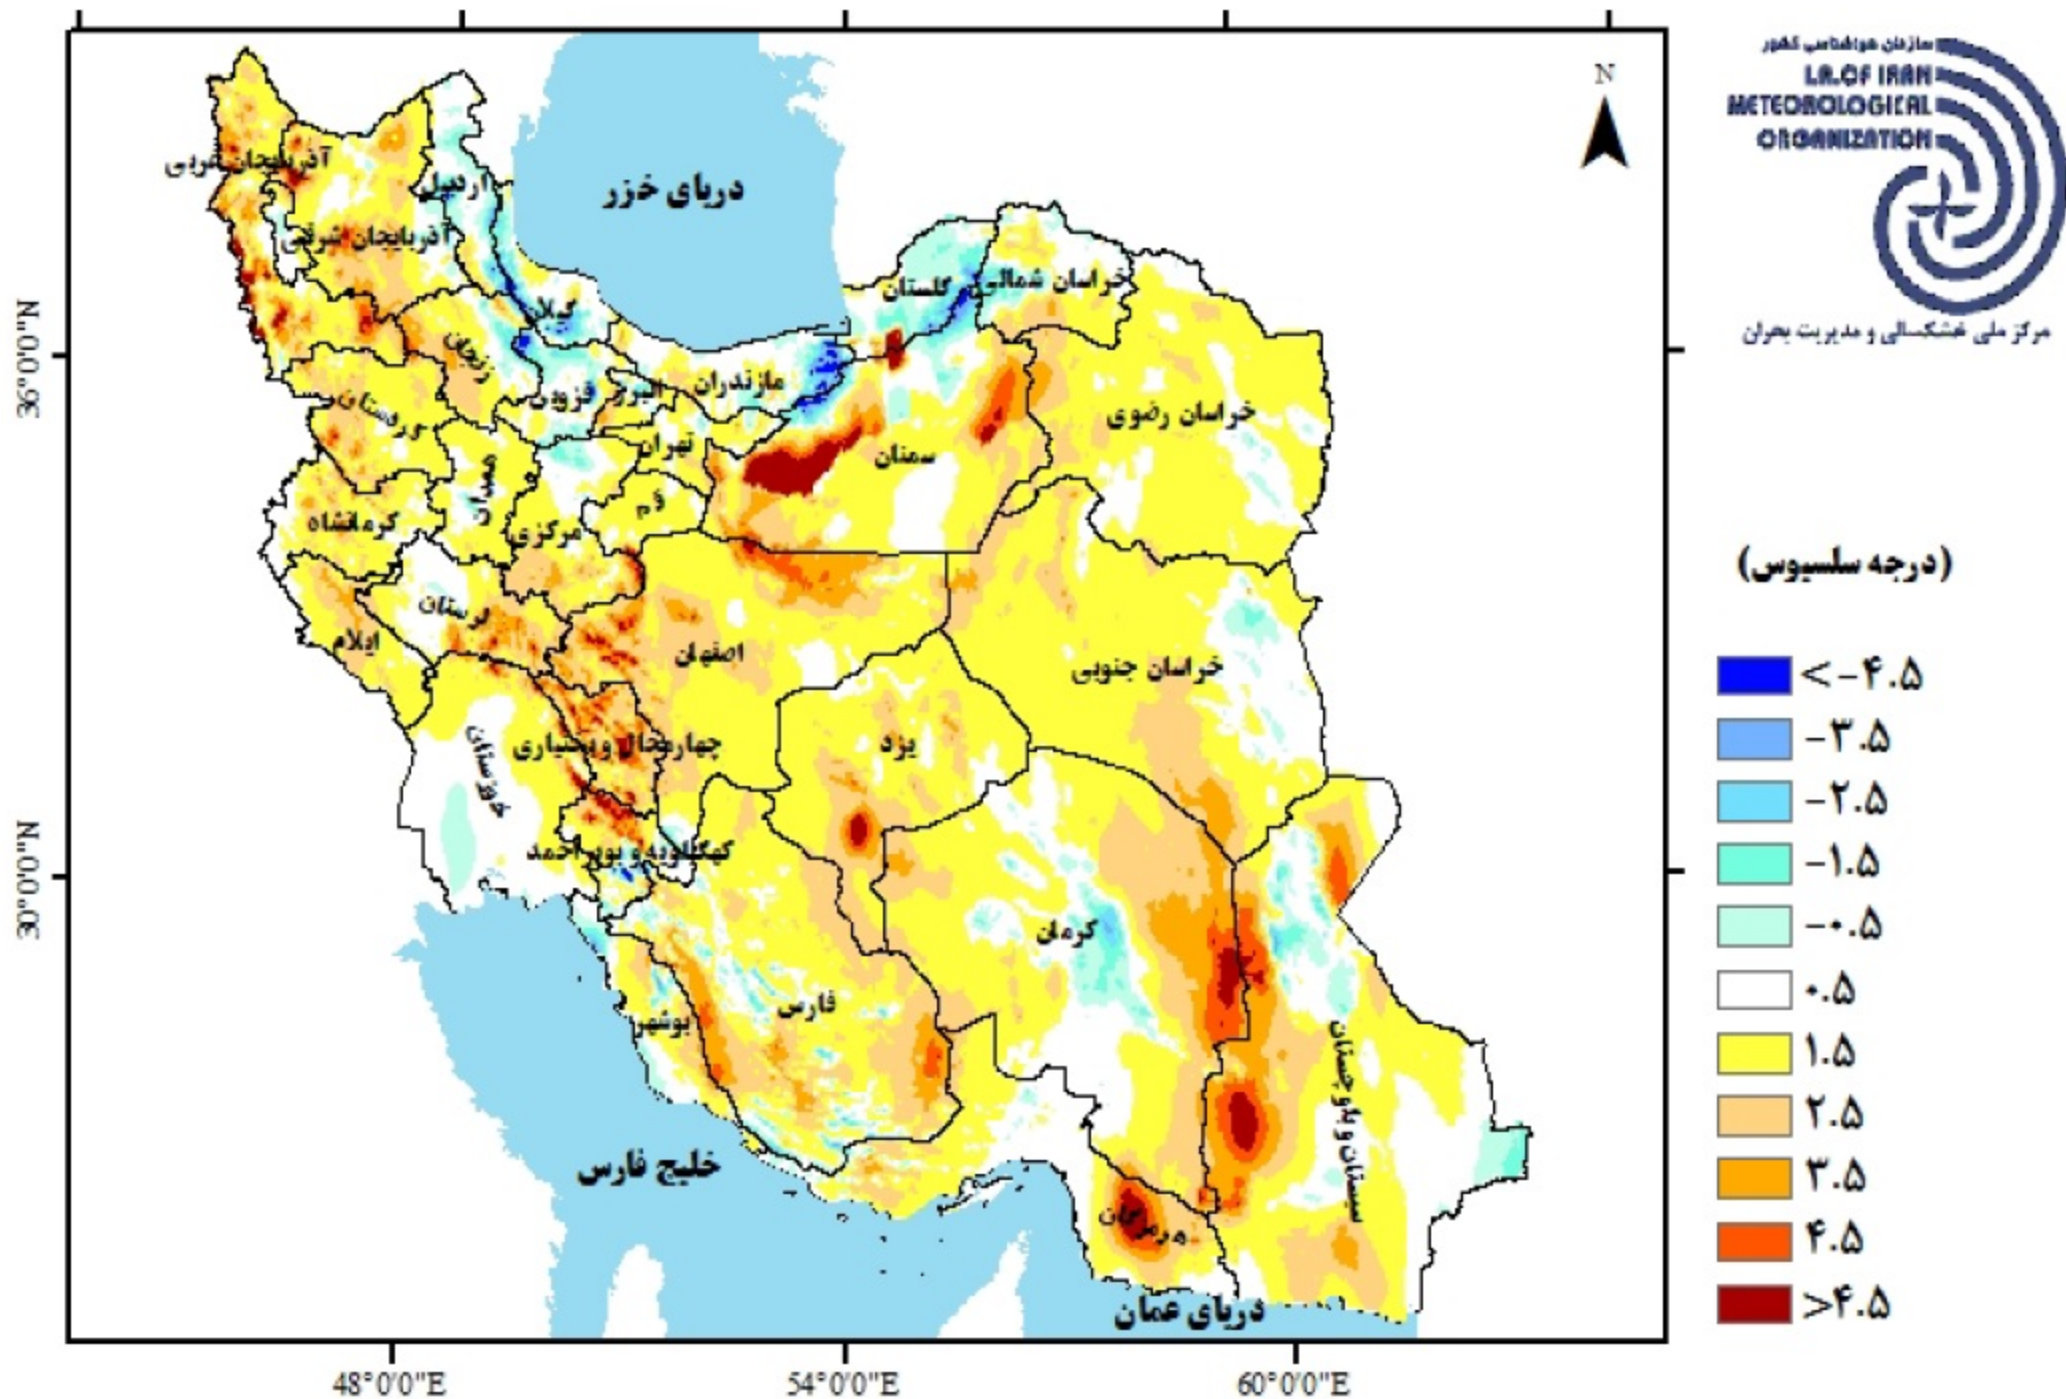

نقشه ۱-۴- پهنه بندی اختلاف دمای کمینه با مقادیر بلند مدت از ابتدای فصل تا تاریخ ۱۳۹۸/۰۶/۳۱

تاریخ تهیه: ۱۳۹۸/۰۶/۳۱

نقشه ۲-۴- پهنه بندی اختلاف دمای بیشینه با مقادیر بلند مدت از ابتدای فصل جاری تا تاریخ ۱۳۹۸/۰۶/۳۱

تاریخ تهیه: ۱۳۹۸/۰۶/۳۱

نقشه ۳-۴- پهنه بندی اختلاف دمای میانگین با مقادیر بلند مدت از ابتدای فصل جاری تا تاریخ ۱۳۹۸/۰۶/۳۱

تاریخ تهیه: ۱۳۹۸/۰۶/۳۱