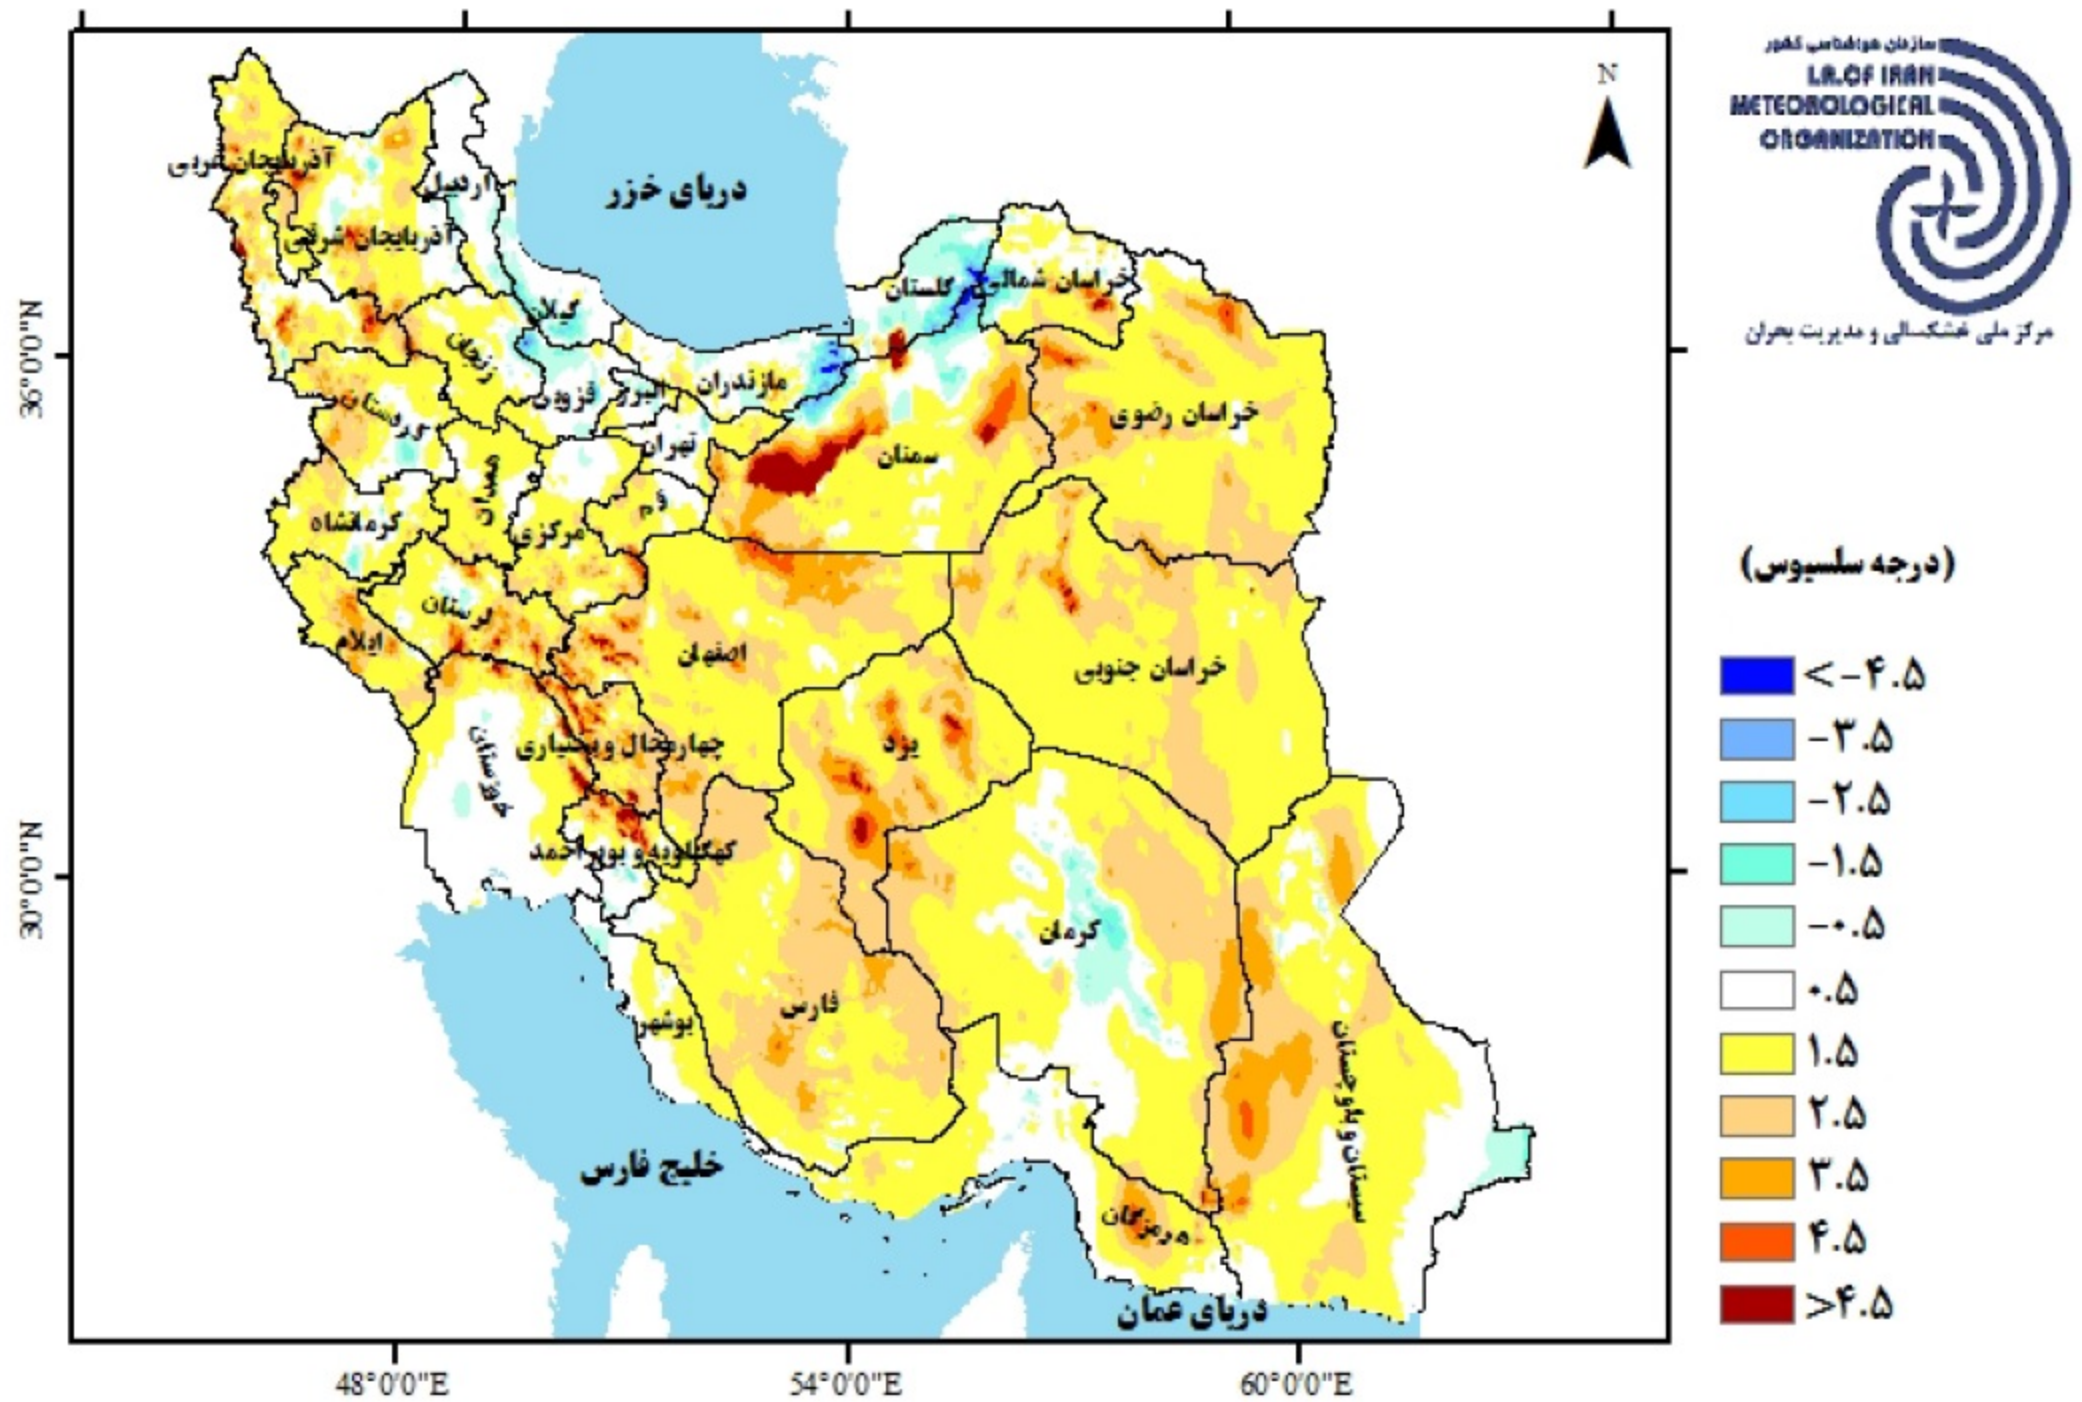

نقشه ۱-۴- پهنه بندی اختلاف دمای کمینه با مقادیر بلند مدت از ابتدای فصل تا تاریخ ۱۳۹۸/۰۶/۳۱

تاریخ تهیه: ۱۳۹۸/۰۶/۳۱

نقشه ۲-۴- پهنه بندی اختلاف دمای بیشینه با مقادیر بلند مدت از ابتدای فصل جاری تا تاریخ ۱۳۹۸/۰۶/۳۱

تاریخ تهیه: ۱۳۹۸/۰۶/۳۱

نقشه ۳-۴- پهنه بندی اختلاف دمای میانگین با مقادیر بلند مدت از ابتدای فصل جاری تا تاریخ ۱۳۹۸/۰۶/۳۱

تاریخ تهیه: ۱۳۹۸/۰۶/۳۱