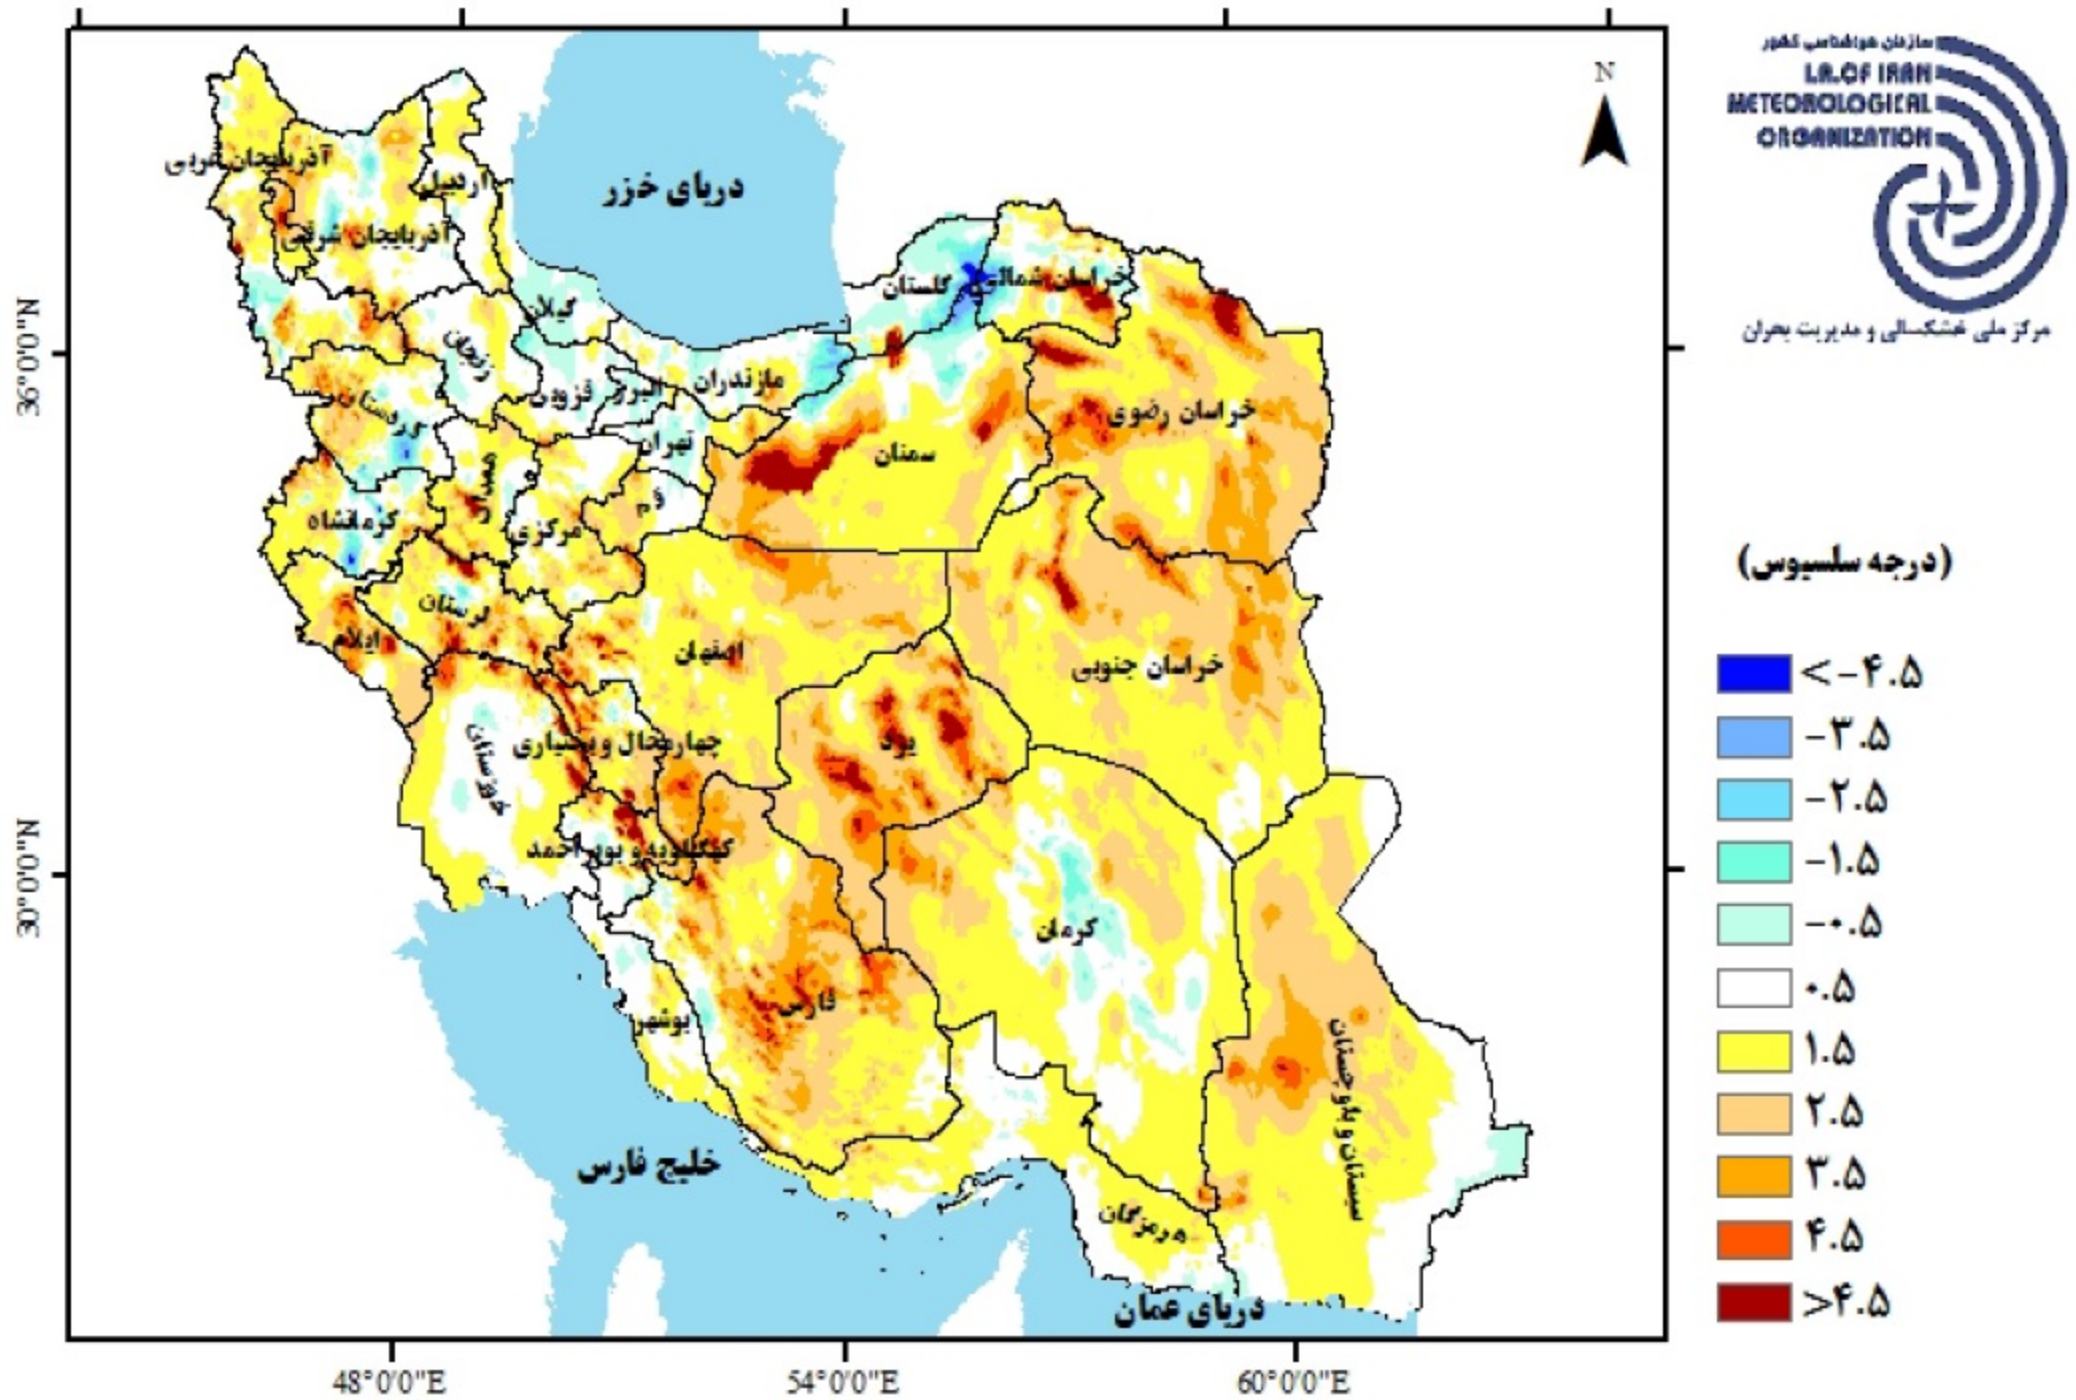

نقشه ۱-۴- پهنه بندی اختلاف دمای کمینه با مقادیر بلند مدت از ابتدای فصل تا تاریخ ۱۳۹۸/۰۶/۳۱

تاریخ تهیه: ۱۳۹۸/۰۶/۳۱

نقشه ۲-۴- پهنه بندی اختلاف دمای بیشینه با مقادیر بلند مدت از ابتدای فصل جاری تا تاریخ ۱۳۹۸/۰۶/۳۱

تاریخ تهیه: ۱۳۹۸/۰۶/۳۱

نقشه ۳-۴- پهنه بندی اختلاف دمای میانگین با مقادیر بلند مدت از ابتدای فصل جاری تا تاریخ ۱۳۹۸/۰۶/۳۱

تاریخ تهیه: ۱۳۹۸/۰۶/۳۱