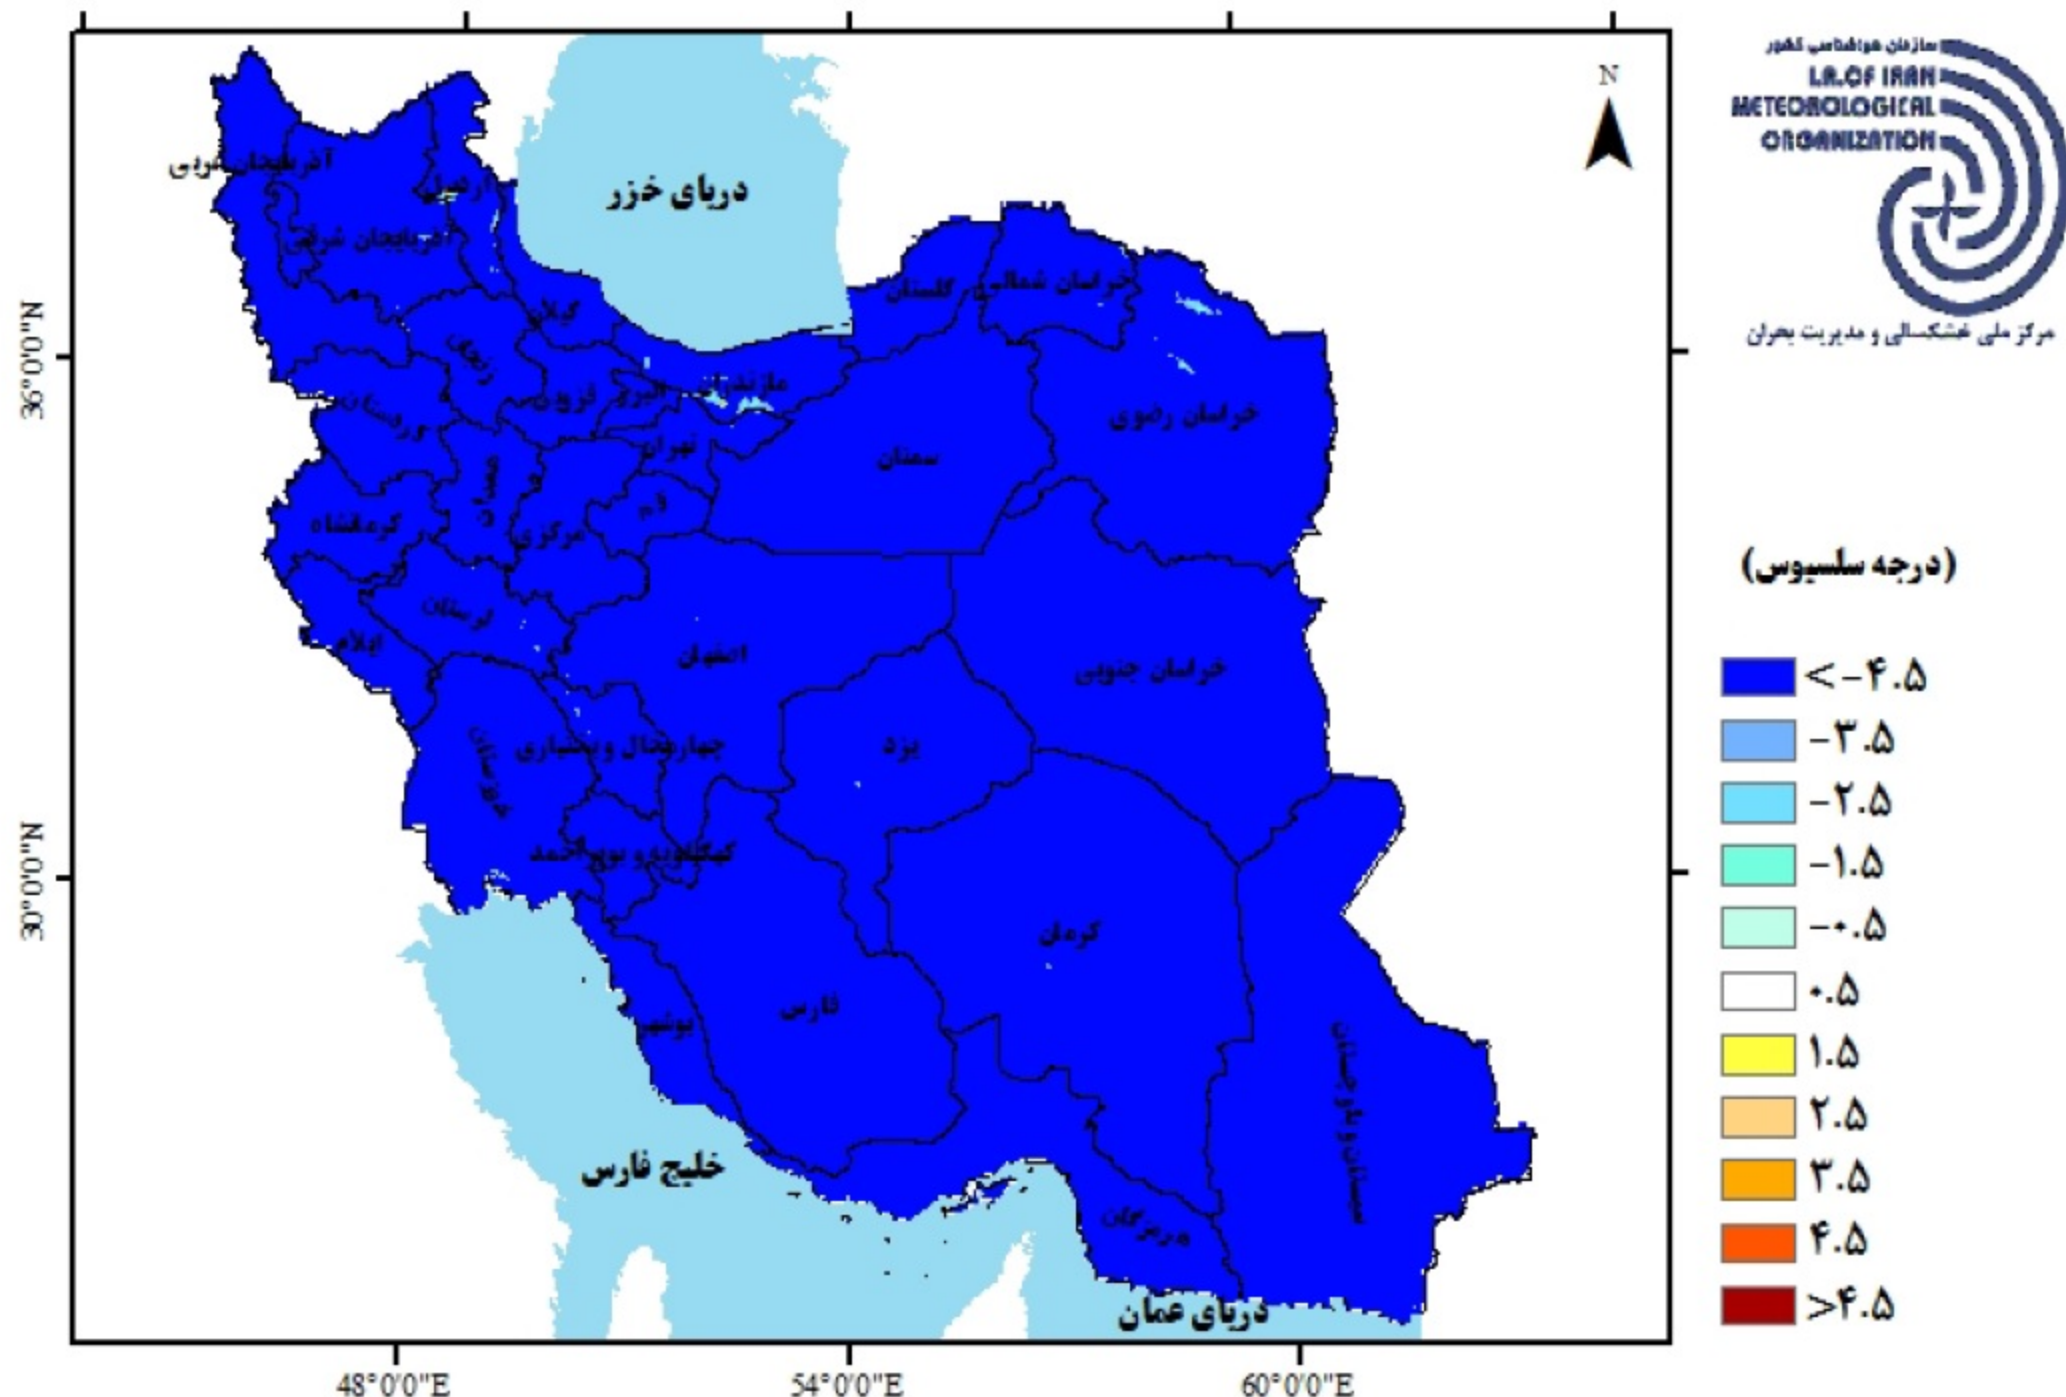

نقشه ۱-۱- پهنه بندی اختلاف دمای کمینه با مقادیر بلند مدت در تاریخ ۱۳۹۸/۰۷/۳۰

نقشه ۳-۳- پهنه بندی اختلاف دمای میانگین با مقادیر بلند مدت از ابتدای ماه جاری تا تاریخ ۱۳۹۸/۰۸/۰۱

نقشه ۳-۱- پهنه بندی اختلاف دمای میانگین با مقادیر بلند مدت در تاریخ ۱۳۹۸/۰۷/۳۰