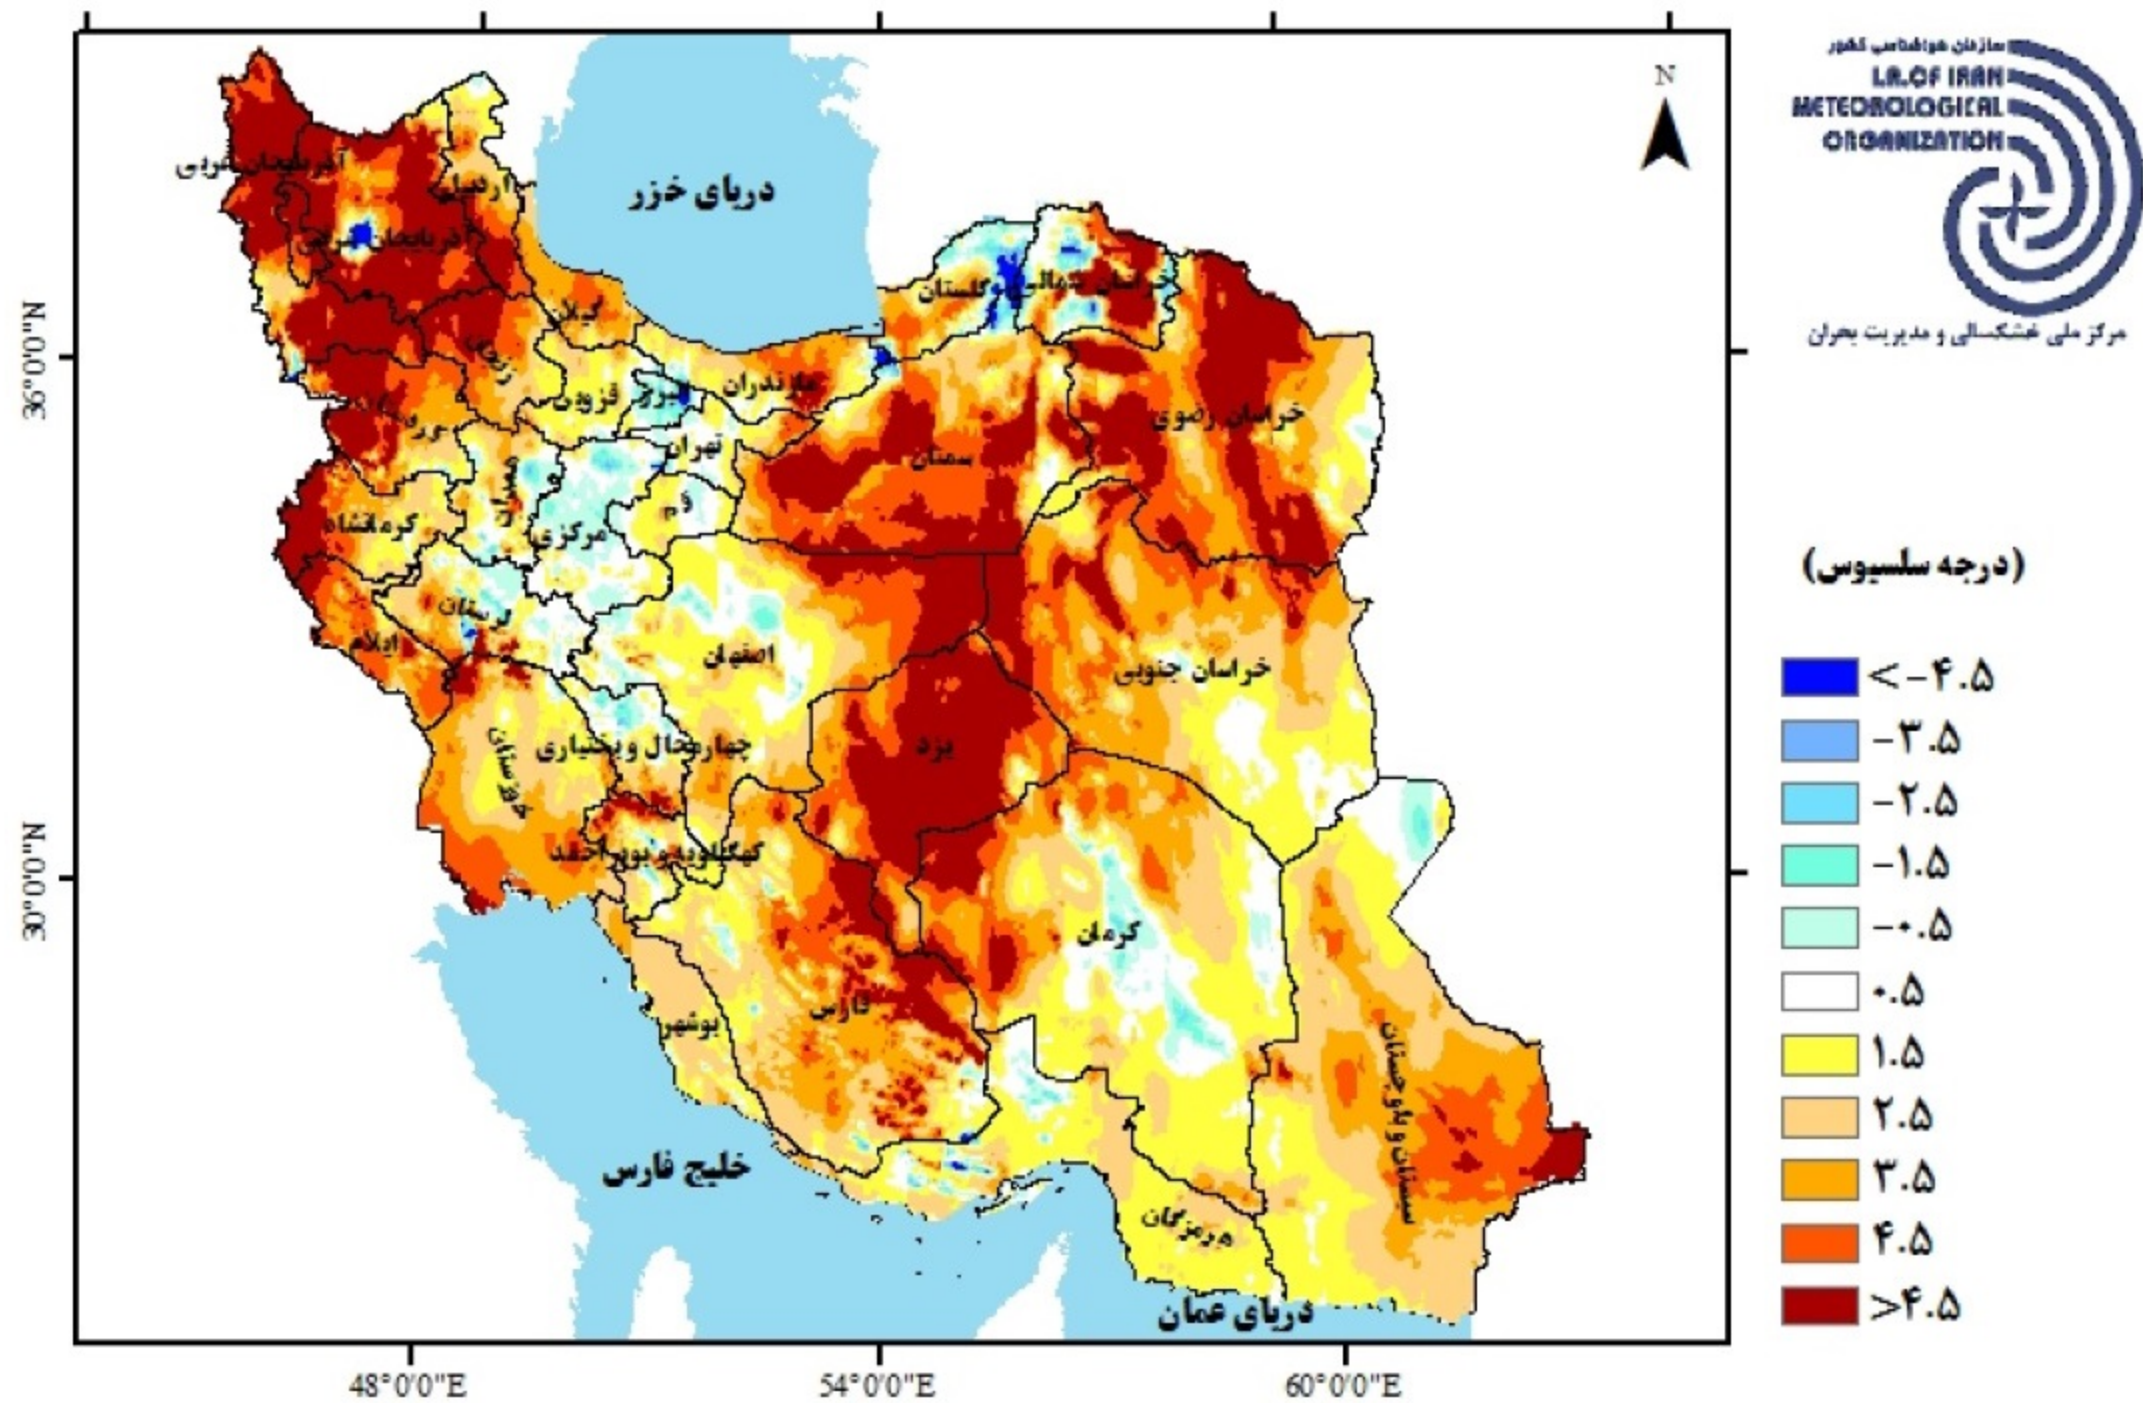

نقشه ۱-۱- پهنه بندی اختلاف دمای کمینه با مقادیر بلند مدت در تاریخ ۱۳۹۸/۰۷/۳۰

نقشه ۳-۳- پهنه بندی اختلاف دمای میانگین با مقادیر بلند مدت از ابتدای ماه جاری تا تاریخ ۱۳۹۸/۰۸/۰۱

نقشه ۳-۱- پهنه بندی اختلاف دمای میانگین با مقادیر بلند مدت در تاریخ ۱۳۹۸/۰۷/۳۰