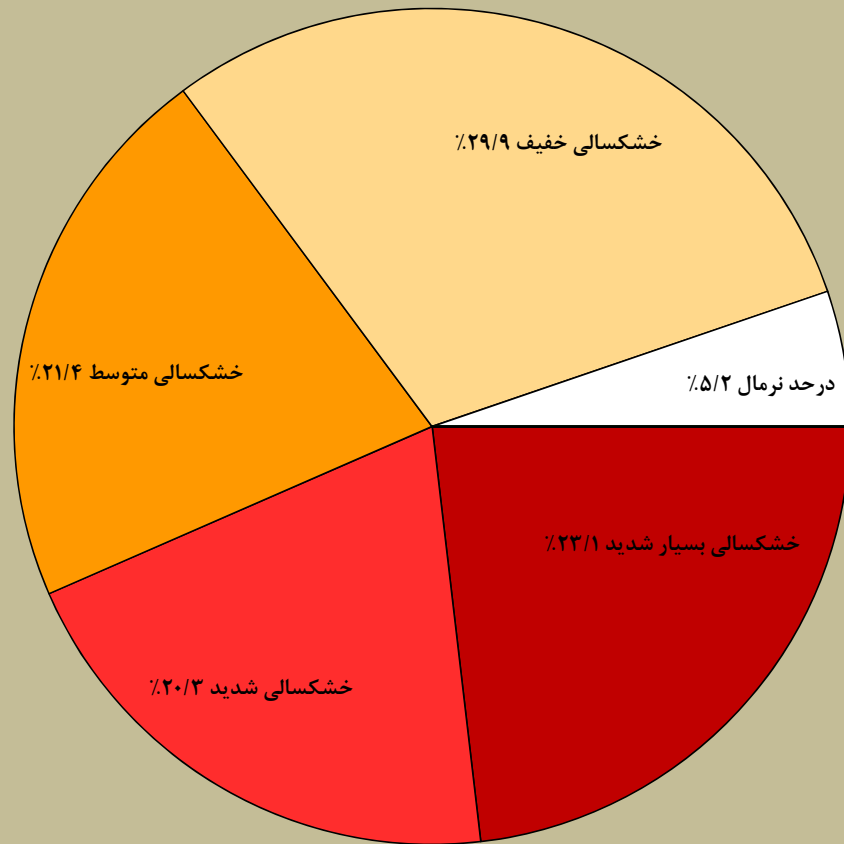

ردیف	نام شهرستان	ترسالی بسیار شدید	ترسالی شدید	ترسالی متوسط	ترسالی ضعیف	درحد نرمال	خشکسالی خفیف	خشکسالی متوسط	خشکسالی شدید	خشکسالی بسیار شدید	مجموع درصدهای خشکسالی
۱	قم	۰/۰	۰/۰	۰/۰	۰/۰	۵/۲	۲۹/۹	۲۱/۴	۲۰/۳	۲۳/۱	۹۴/۸
کل استان قم		۰/۰	۰/۰	۰/۰	۰/۰	۵/۲	۲۹/۹	۲۱/۴	۲۰/۳	۲۳/۱	۹۴/۸

درصد مساحت تحت تاثیر خشکسالی براساس شاخص SPEI دوره ده ساله تا پایان آذر ماه ۱۳۹۸ در سطح استان قم

■ خشکسالی بسیار شدید	■ خشکسالی شدید	■ خشکسالی متوسط	■ خشکسالی خفیف	□ درحد نرمال
■ ترسالی بسیار شدید	■ ترسالی متوسط	■ ترسالی شدید	■ ترسالی ضعیف	