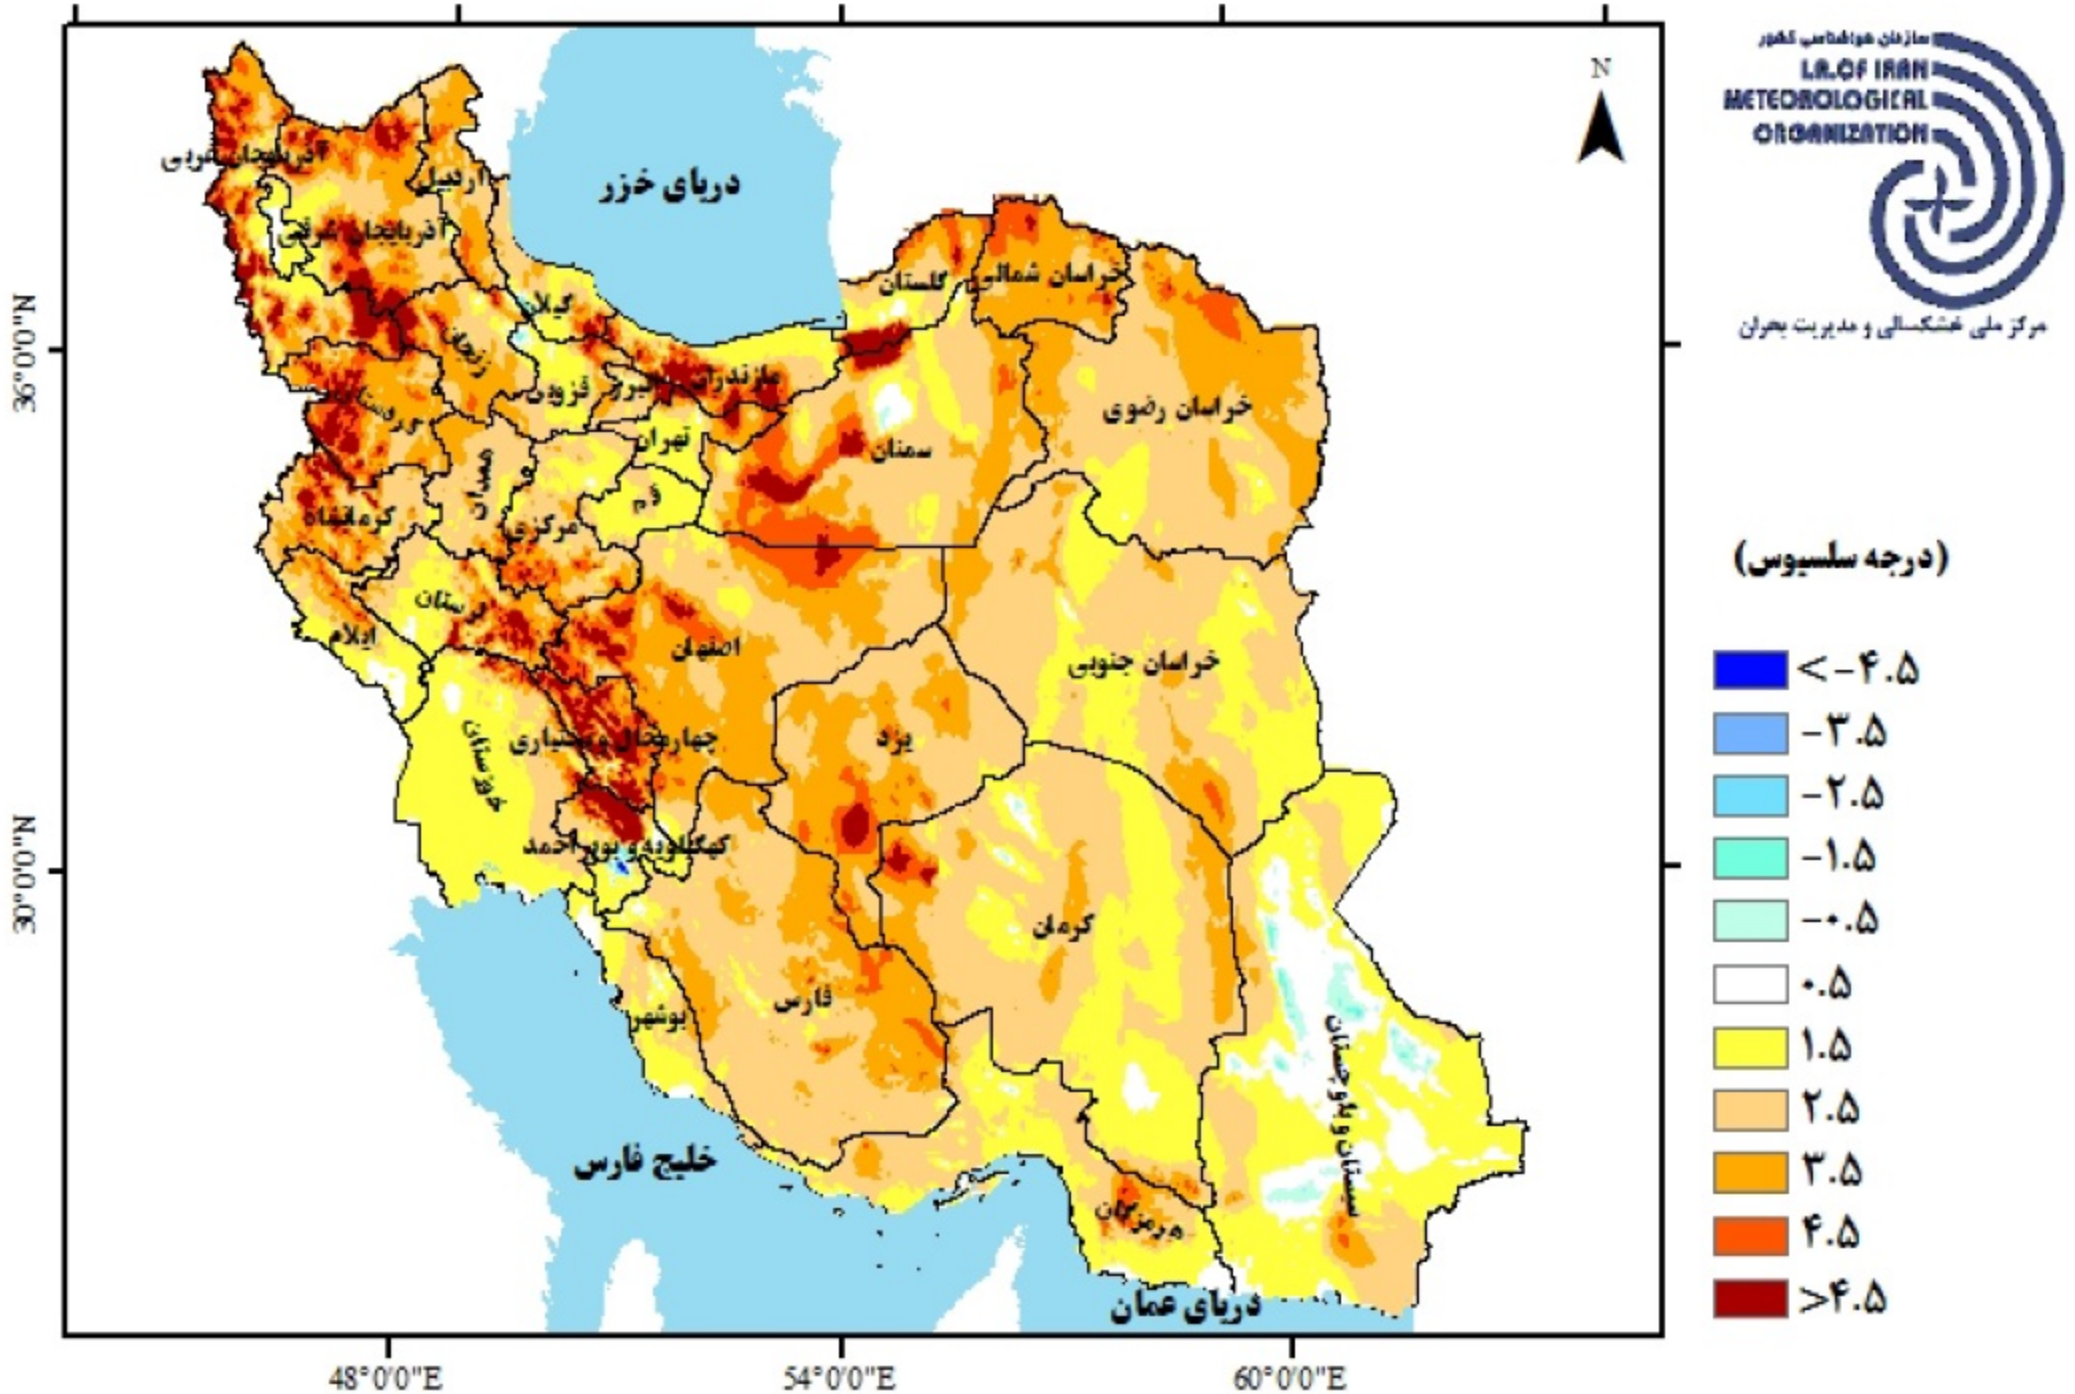

# نقشه پهنه بندی اختلاف دمای کمینه با مقادیر بلند مدت از ابتدای ماه جاری تا تاریخ ۱۳۹۸/۱۲/۲۹

# نقشه پهنه بندی اختلاف دمای بیشینه با مقادیر بلند مدت از ابتدای ماه جاری تا تاریخ ۱۳۹۸/۱۲/۲۹

# نقشه پهنه بندی اختلاف دمای میانگین با مقادیر بلند مدت از ابتدای ماه جاری تا تاریخ ۱۳۹۸/۱۲/۲۹