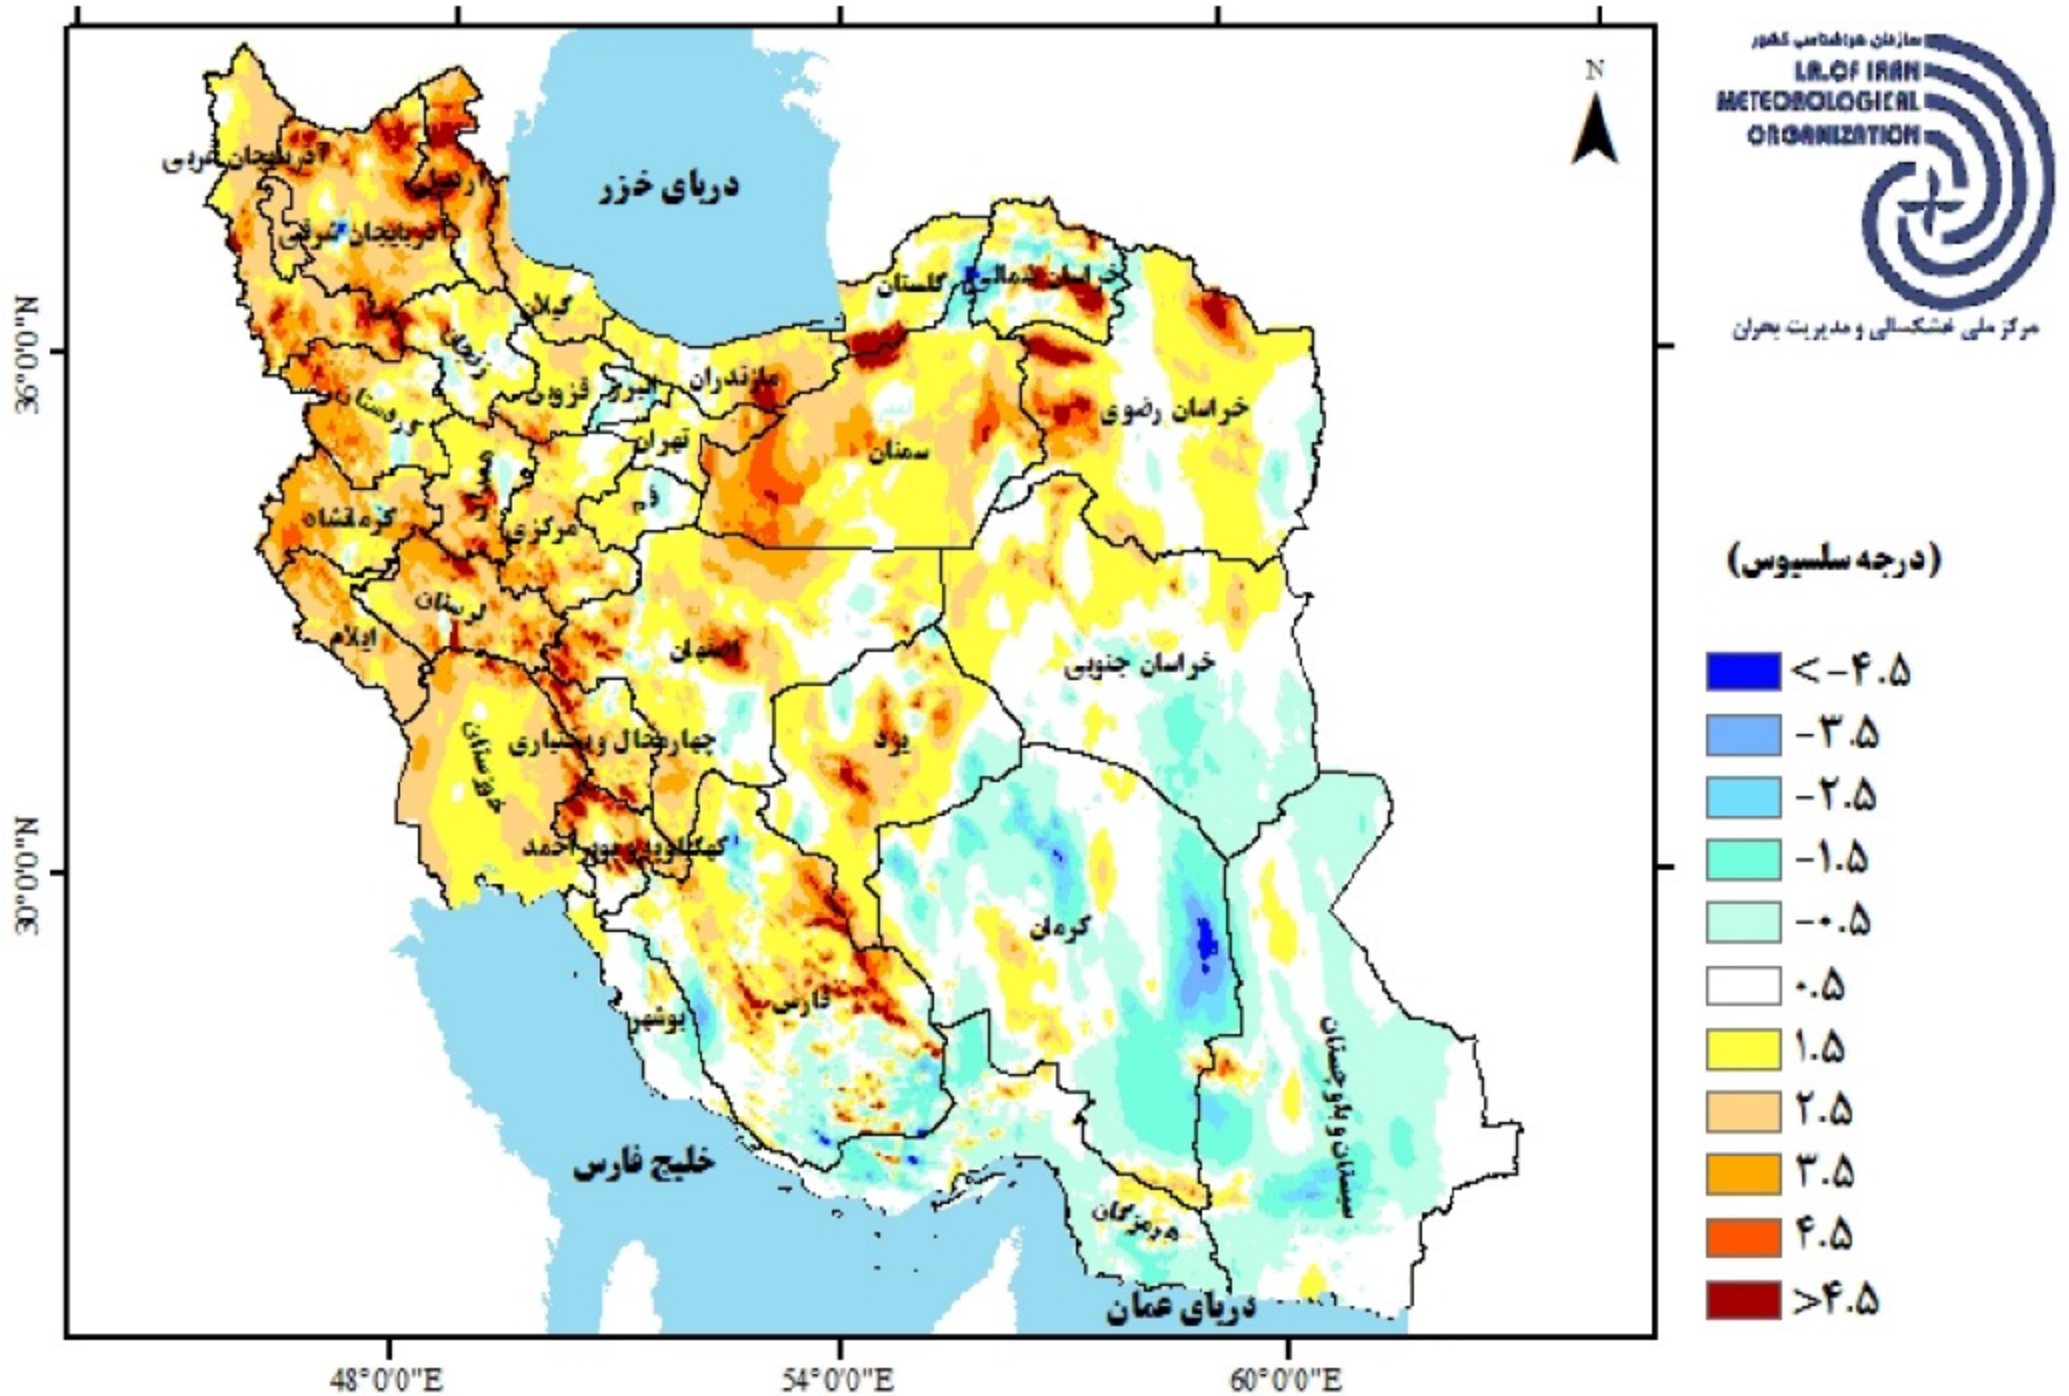

# نقشه پهنه بندی اختلاف دمای کمینه با مقادیر بلند مدت از ابتدای ماه جاری تا تاریخ ۱۳۹۸/۱۲/۲۹

# نقشه پهنه بندی اختلاف دمای بیشینه با مقادیر بلند مدت از ابتدای ماه جاری تا تاریخ ۱۳۹۸/۱۲/۲۹

# نقشه پهنه بندی اختلاف دمای میانگین با مقادیر بلند مدت از ابتدای ماه جاری تا تاریخ ۱۳۹۸/۱۲/۲۹