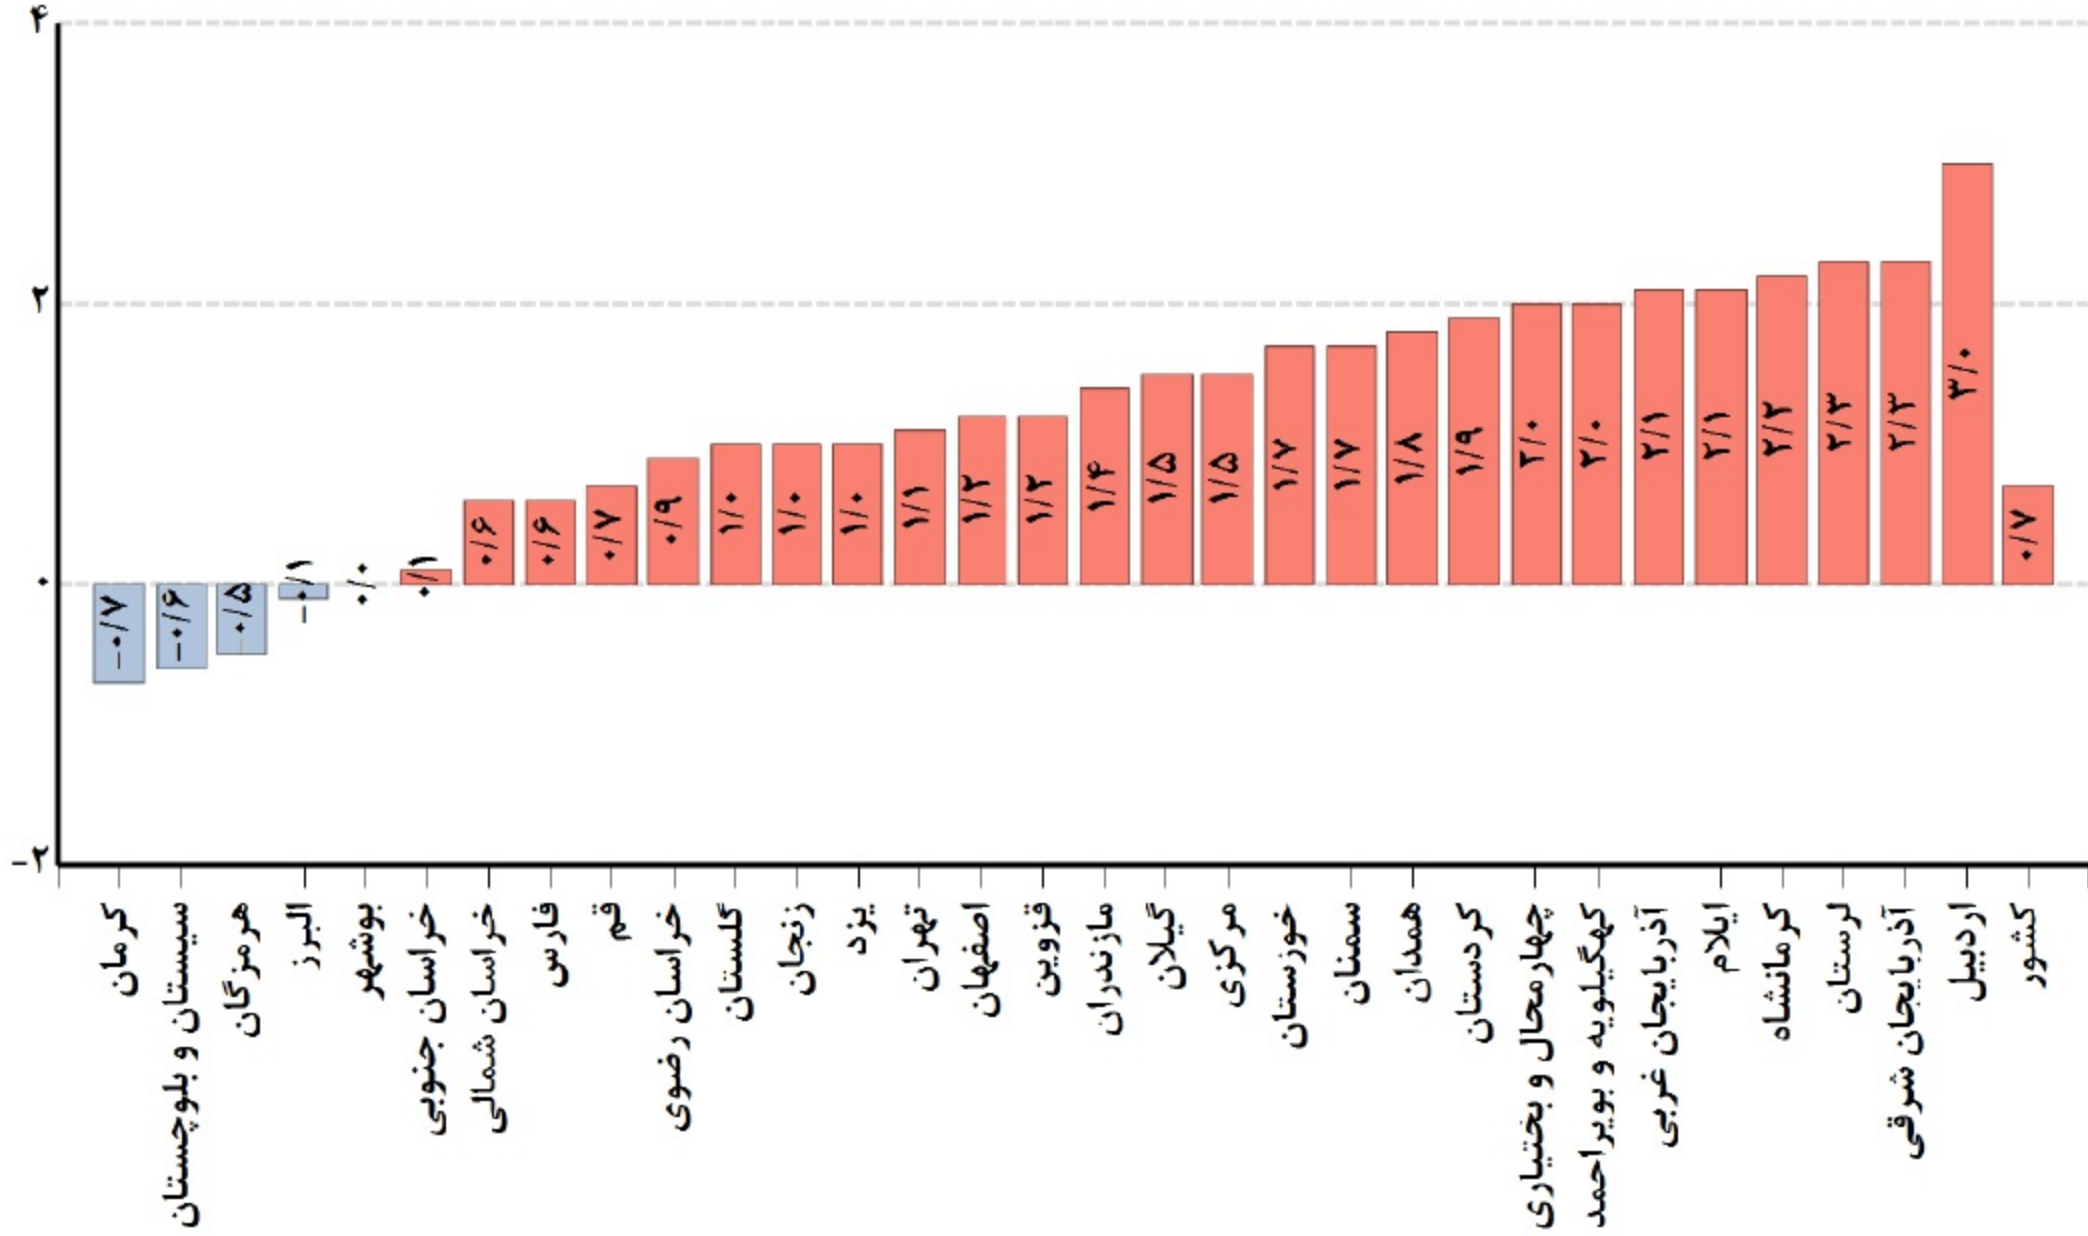

نمودار مقایسه دمای کمینه کشور و استانها با بلند مدت از ابتدای ماه جاری تا تاریخ ۱۳۹۸/۱۲/۲۹

درجه سلسیوس

نمودار مقایسه دمای بیشینه کشور و استانها با بلند مدت از ابتدای ماه جاری تا تاریخ ۱۳۹۸/۱۲/۲۹

درجه سلسیوس

نمودار مقایسه دمای میانگین کشور و استانها با بلند مدت از ابتدای ماه جاری تا تاریخ ۱۳۹۸/۱۲/۲۹