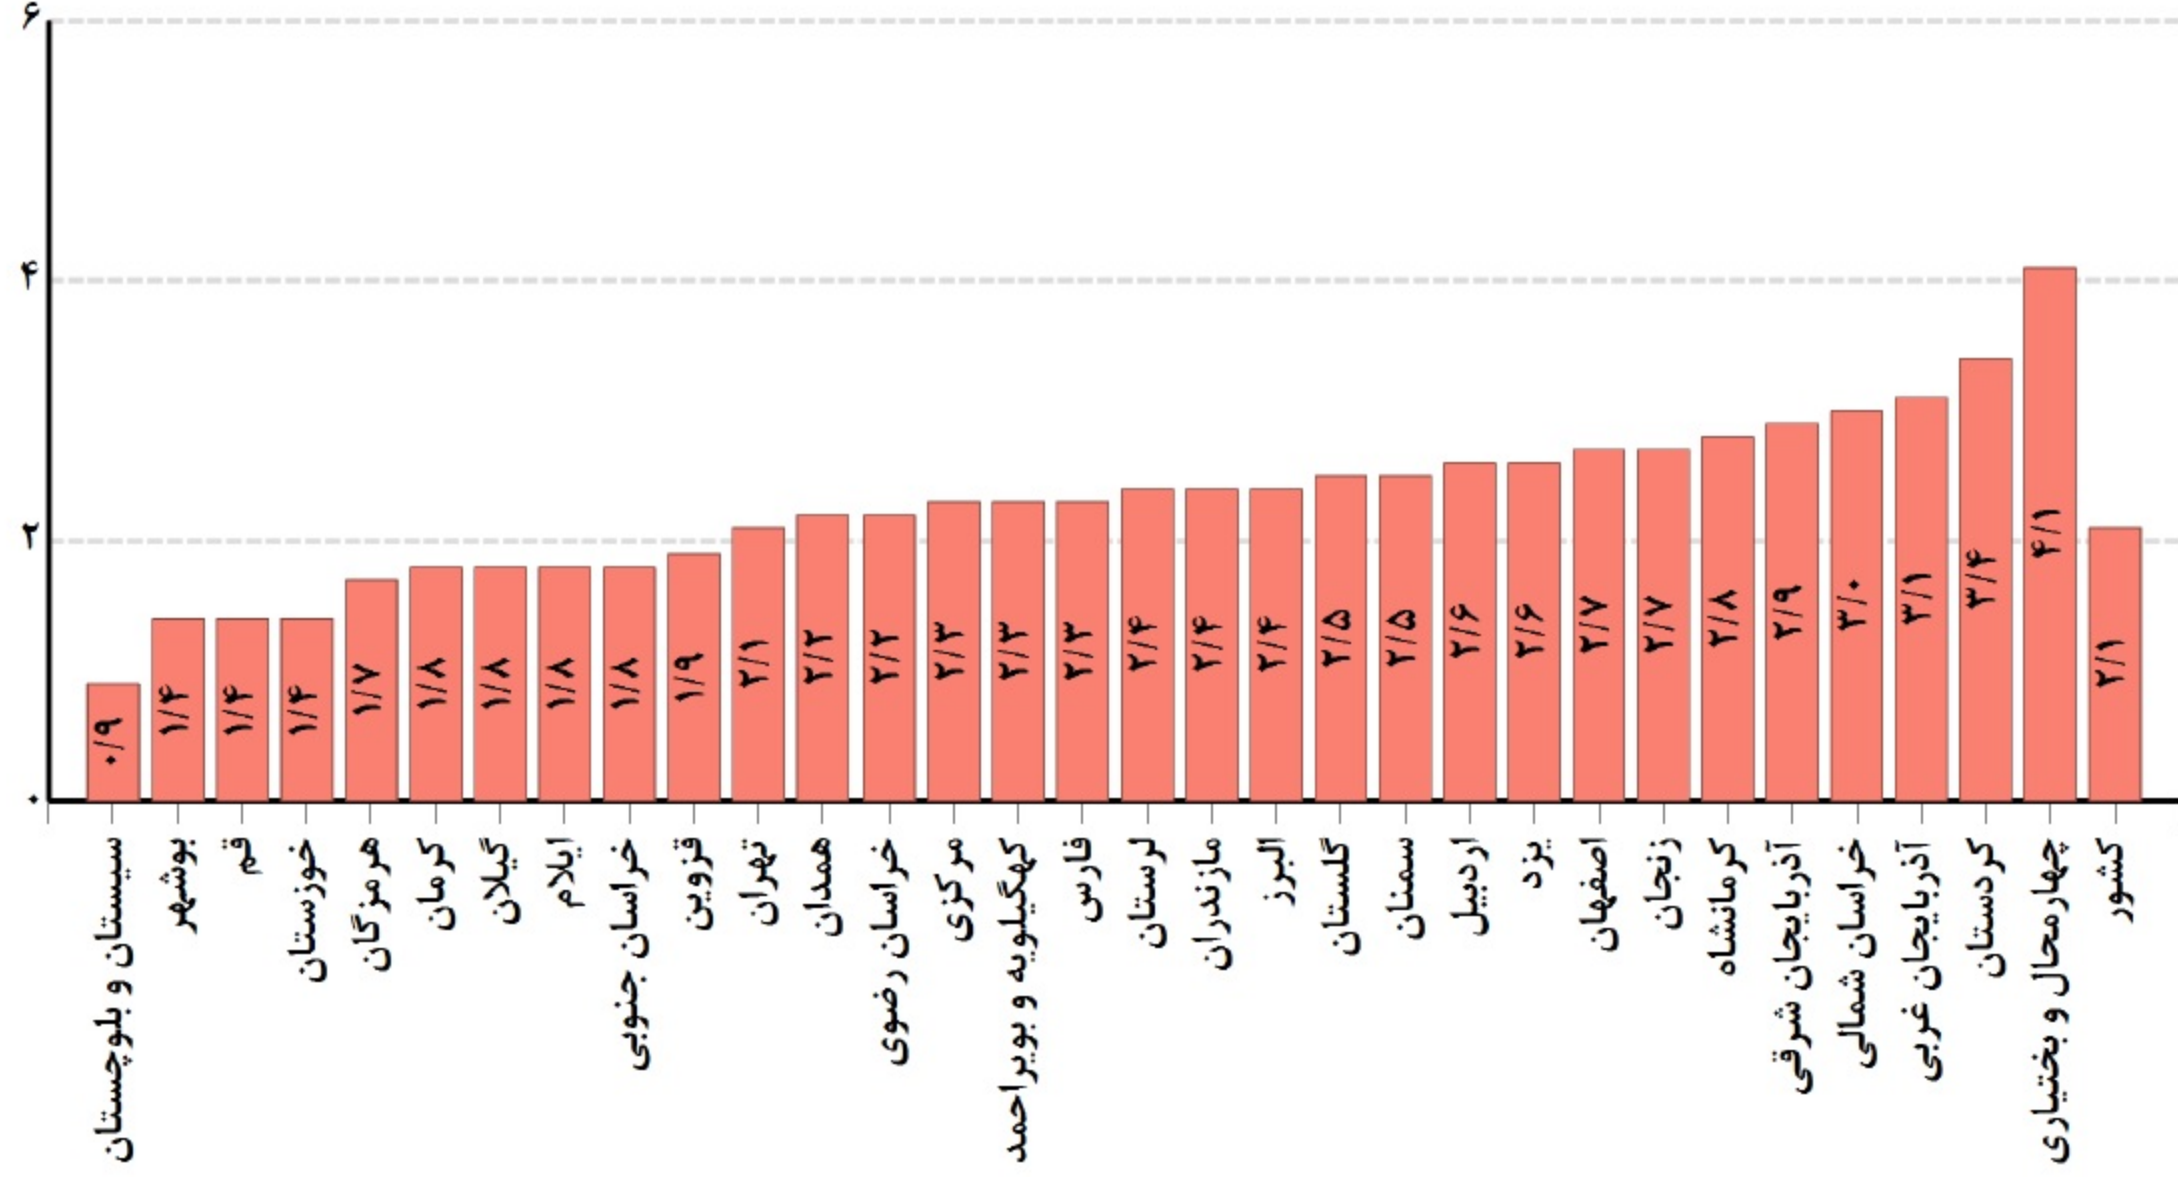

نمودار مقایسه دمای کمینه کشور و استانها با بلند مدت از ابتدای ماه جاری تا تاریخ ۱۳۹۸/۱۲/۲۹

درجه سلسیوس

نمودار مقایسه دمای بیشینه کشور و استانها با بلند مدت از ابتدای ماه جاری تا تاریخ ۱۳۹۸/۱۲/۲۹

درجه سلسیوس

نمودار مقایسه دمای میانگین کشور و استانها با بلند مدت از ابتدای ماه جاری تا تاریخ ۱۳۹۸/۱۲/۲۹