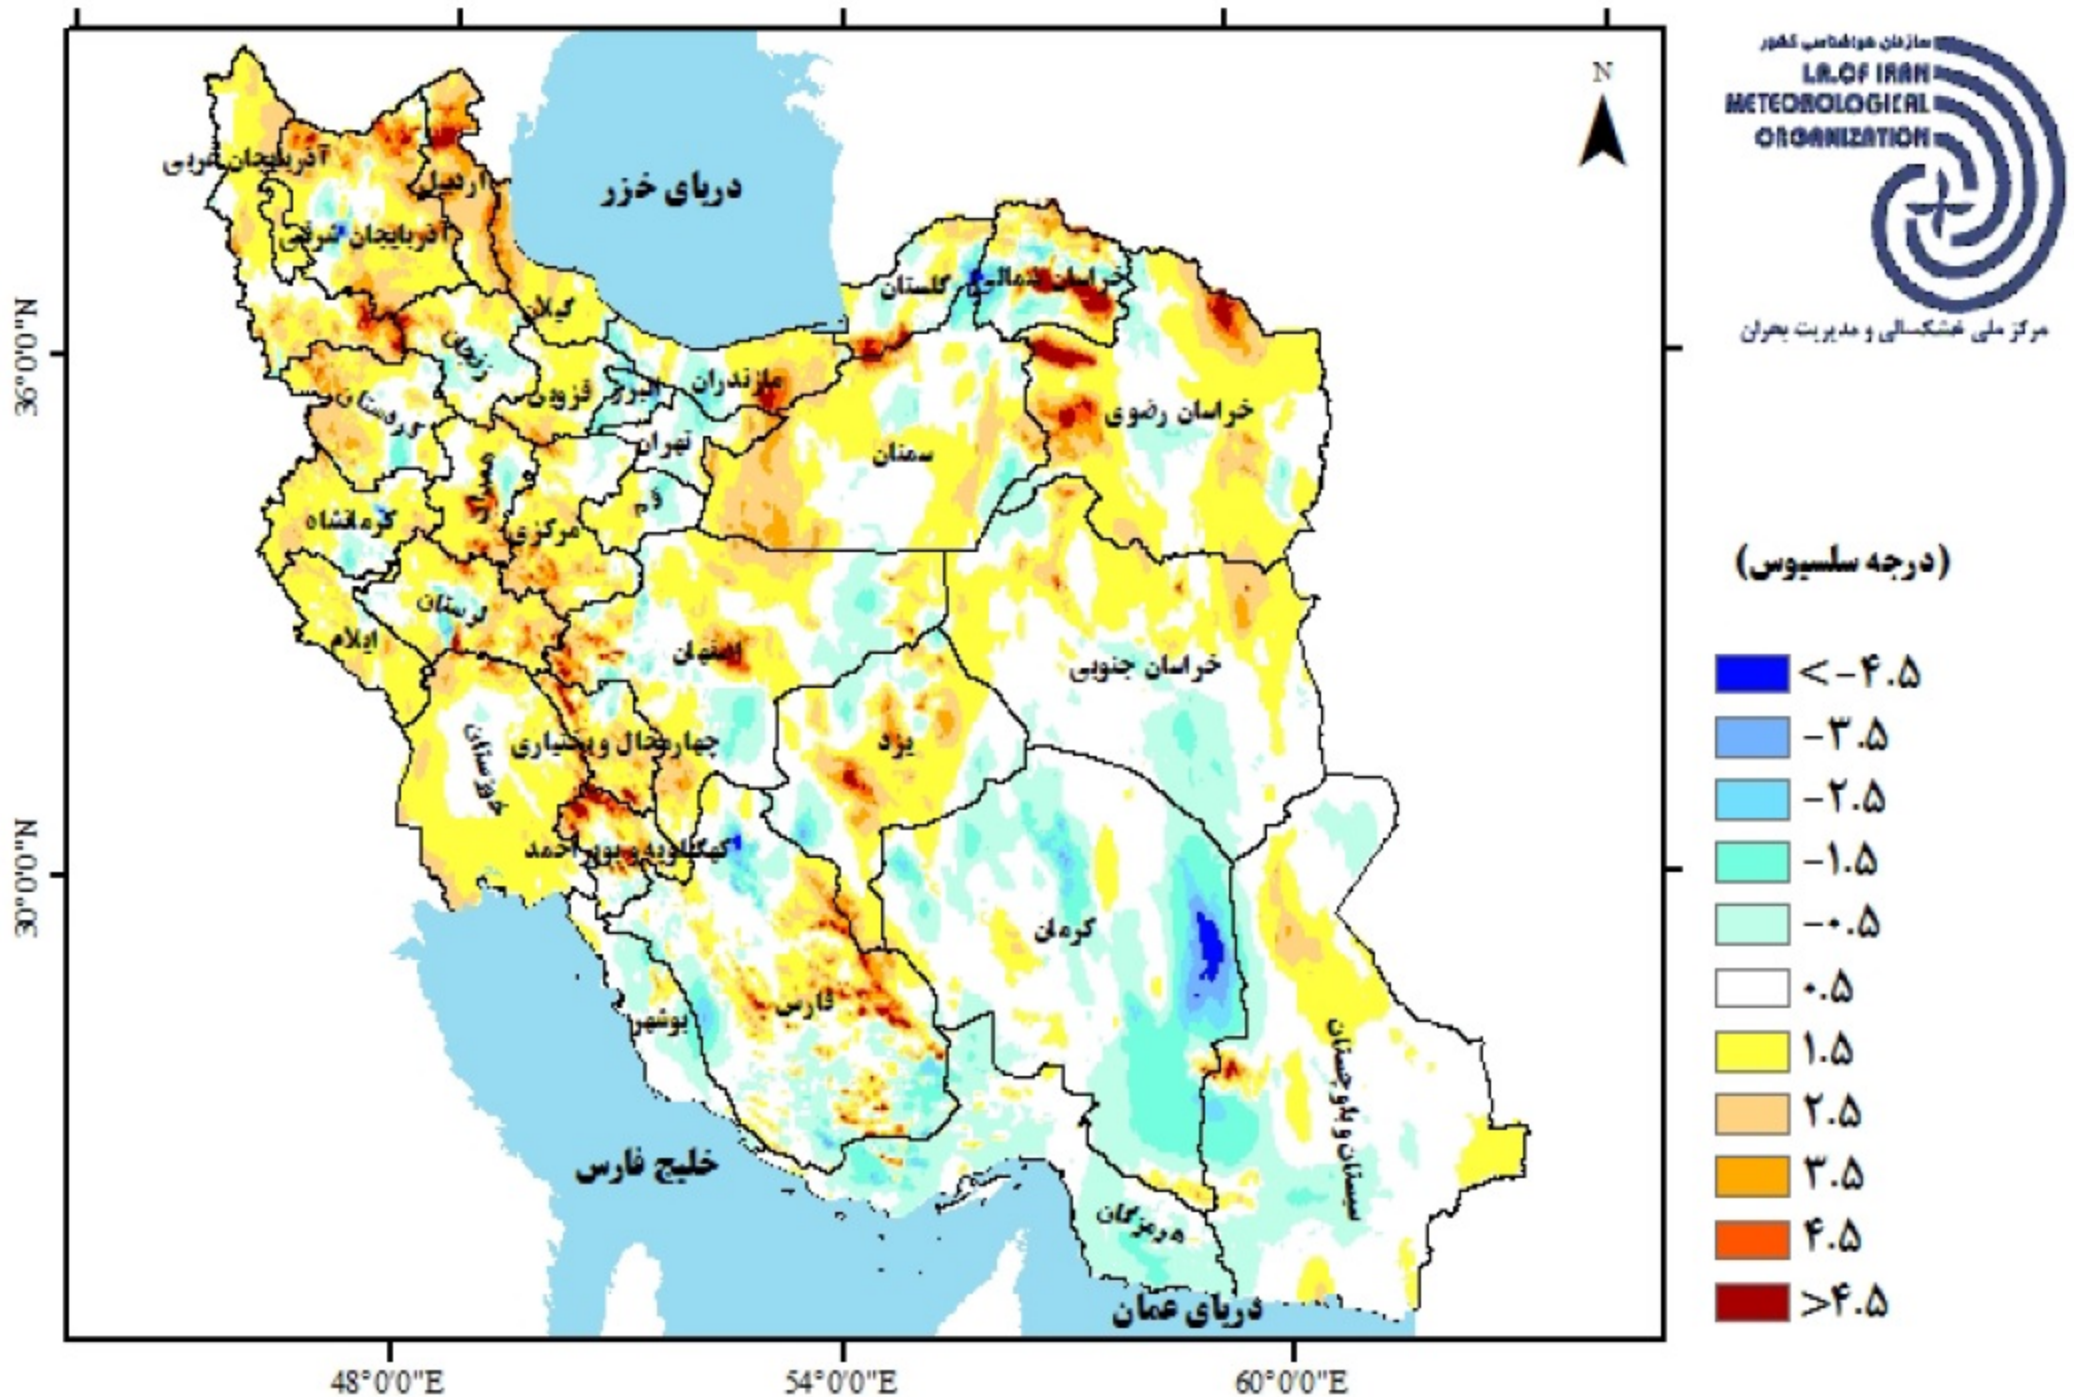

نقشه پهنه بندی اختلاف دمای کمینه با مقادیر بلند مدت از ابتدای فصل تا تاریخ ۱۳۹۸/۱۲/۲۹

نقشه پهنه بندی اختلاف دمای بیشینه با مقادیر بلند مدت از ابتدای فصل جاری تا تاریخ ۱۳۹۸/۱۲/۲۹

نقشه پهنه بندی اختلاف دمای میانگین با مقادیر بلند مدت از ابتدای فصل جاری تا تاریخ ۱۳۹۸/۱۲/۲۹