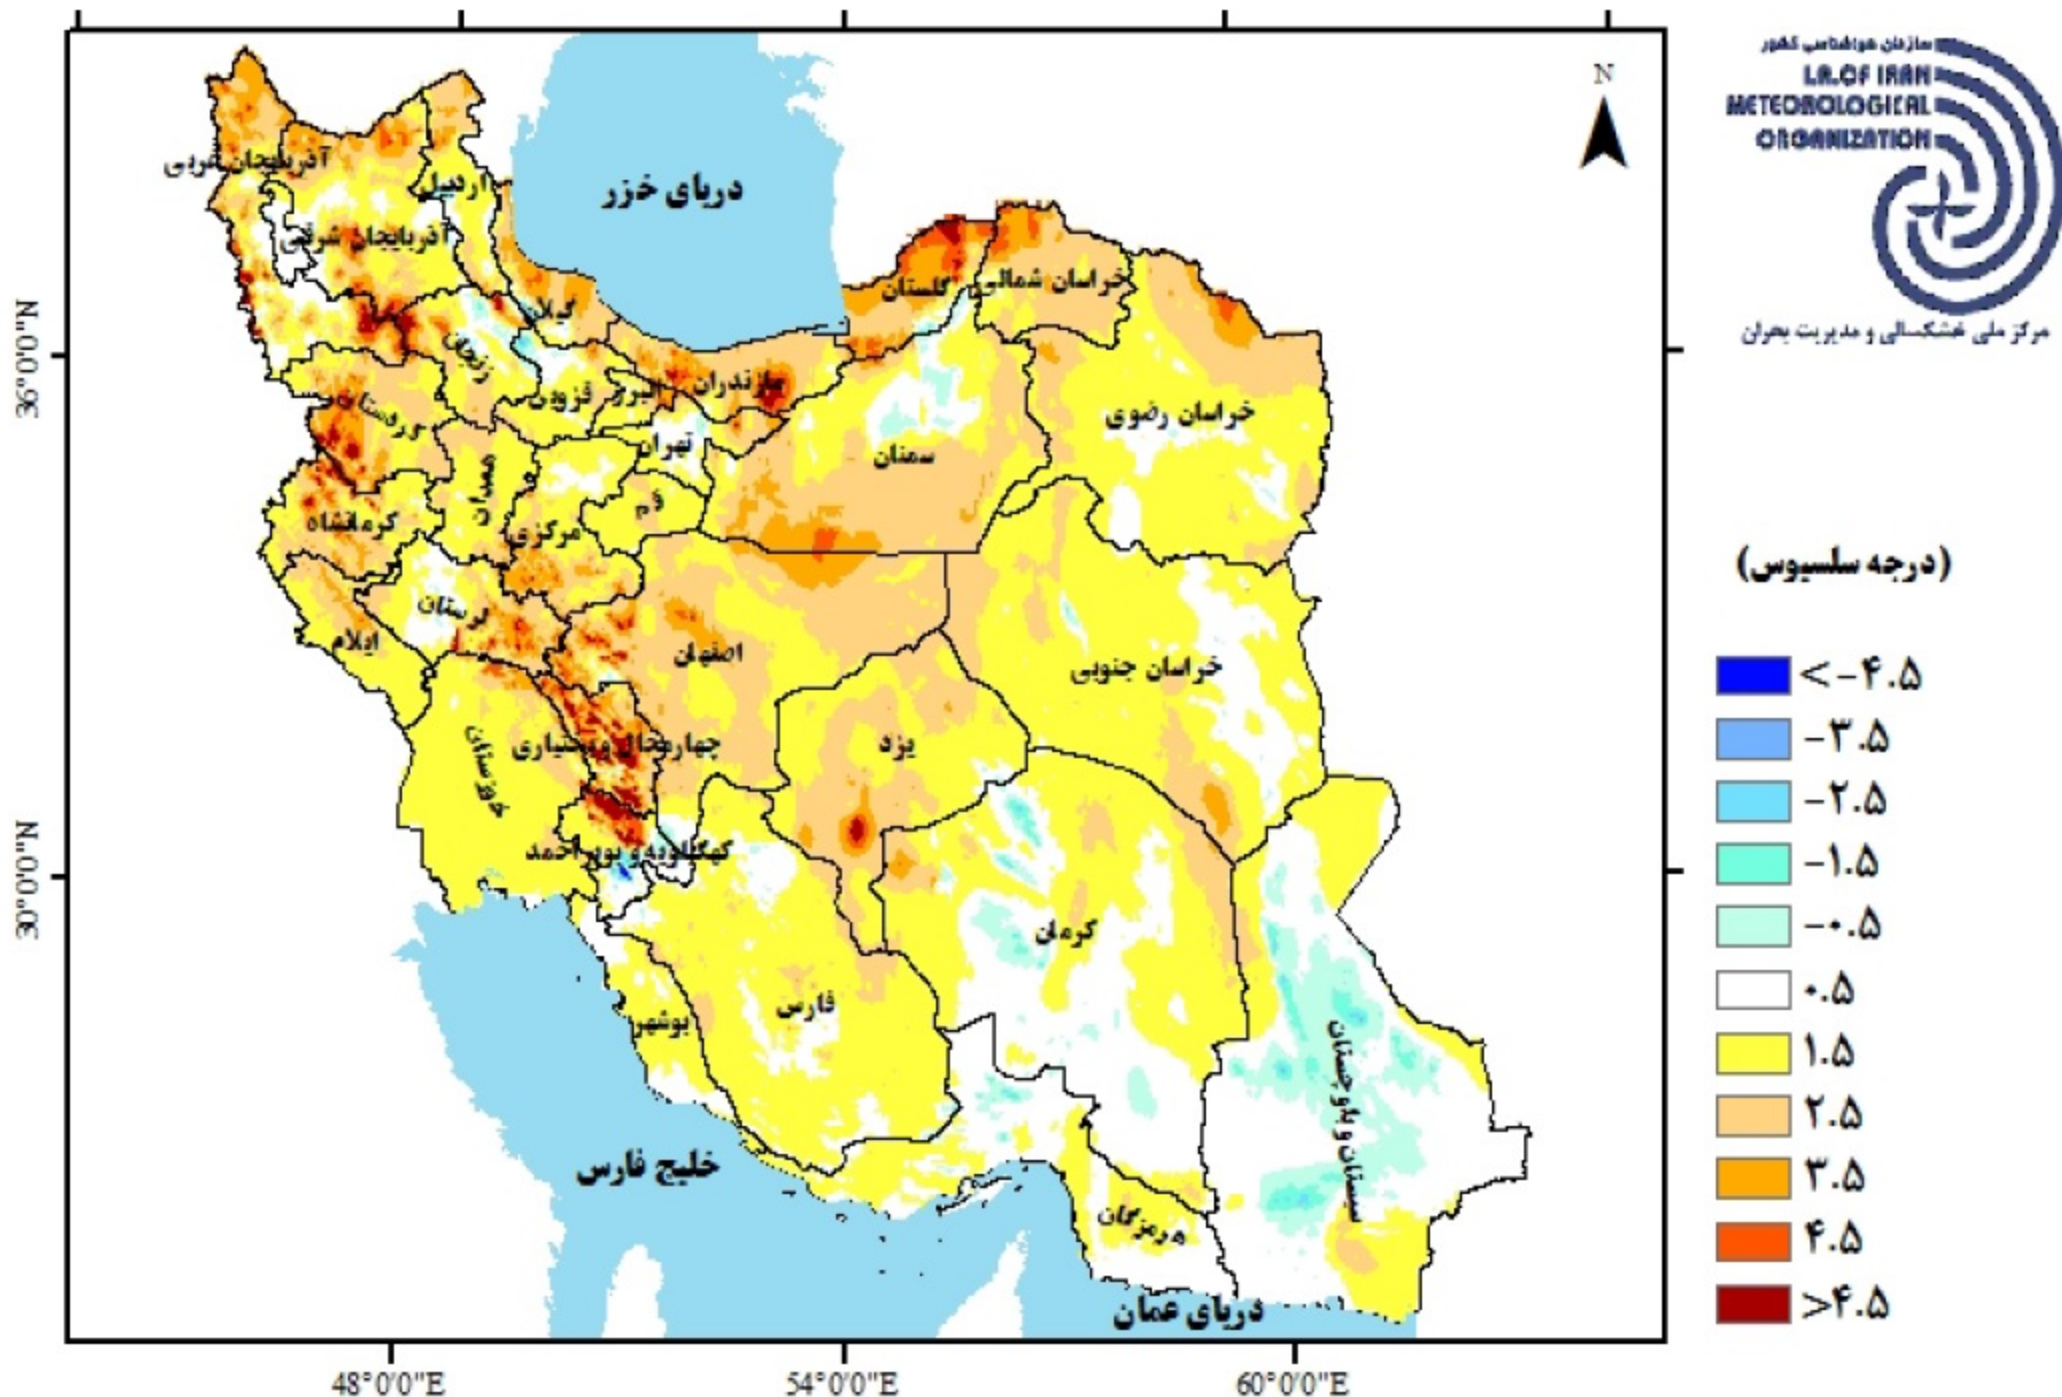

نقشه پهنه بندی اختلاف دمای کمینه با مقادیر بلند مدت از ابتدای فصل تا تاریخ ۱۳۹۸/۱۲/۲۹

نقشه پهنه بندی اختلاف دمای بیشینه با مقادیر بلند مدت از ابتدای فصل جاری تا تاریخ ۱۳۹۸/۱۲/۲۹

نقشه پهنه بندی اختلاف دمای میانگین با مقادیر بلند مدت از ابتدای فصل جاری تا تاریخ ۱۳۹۸/۱۲/۲۹