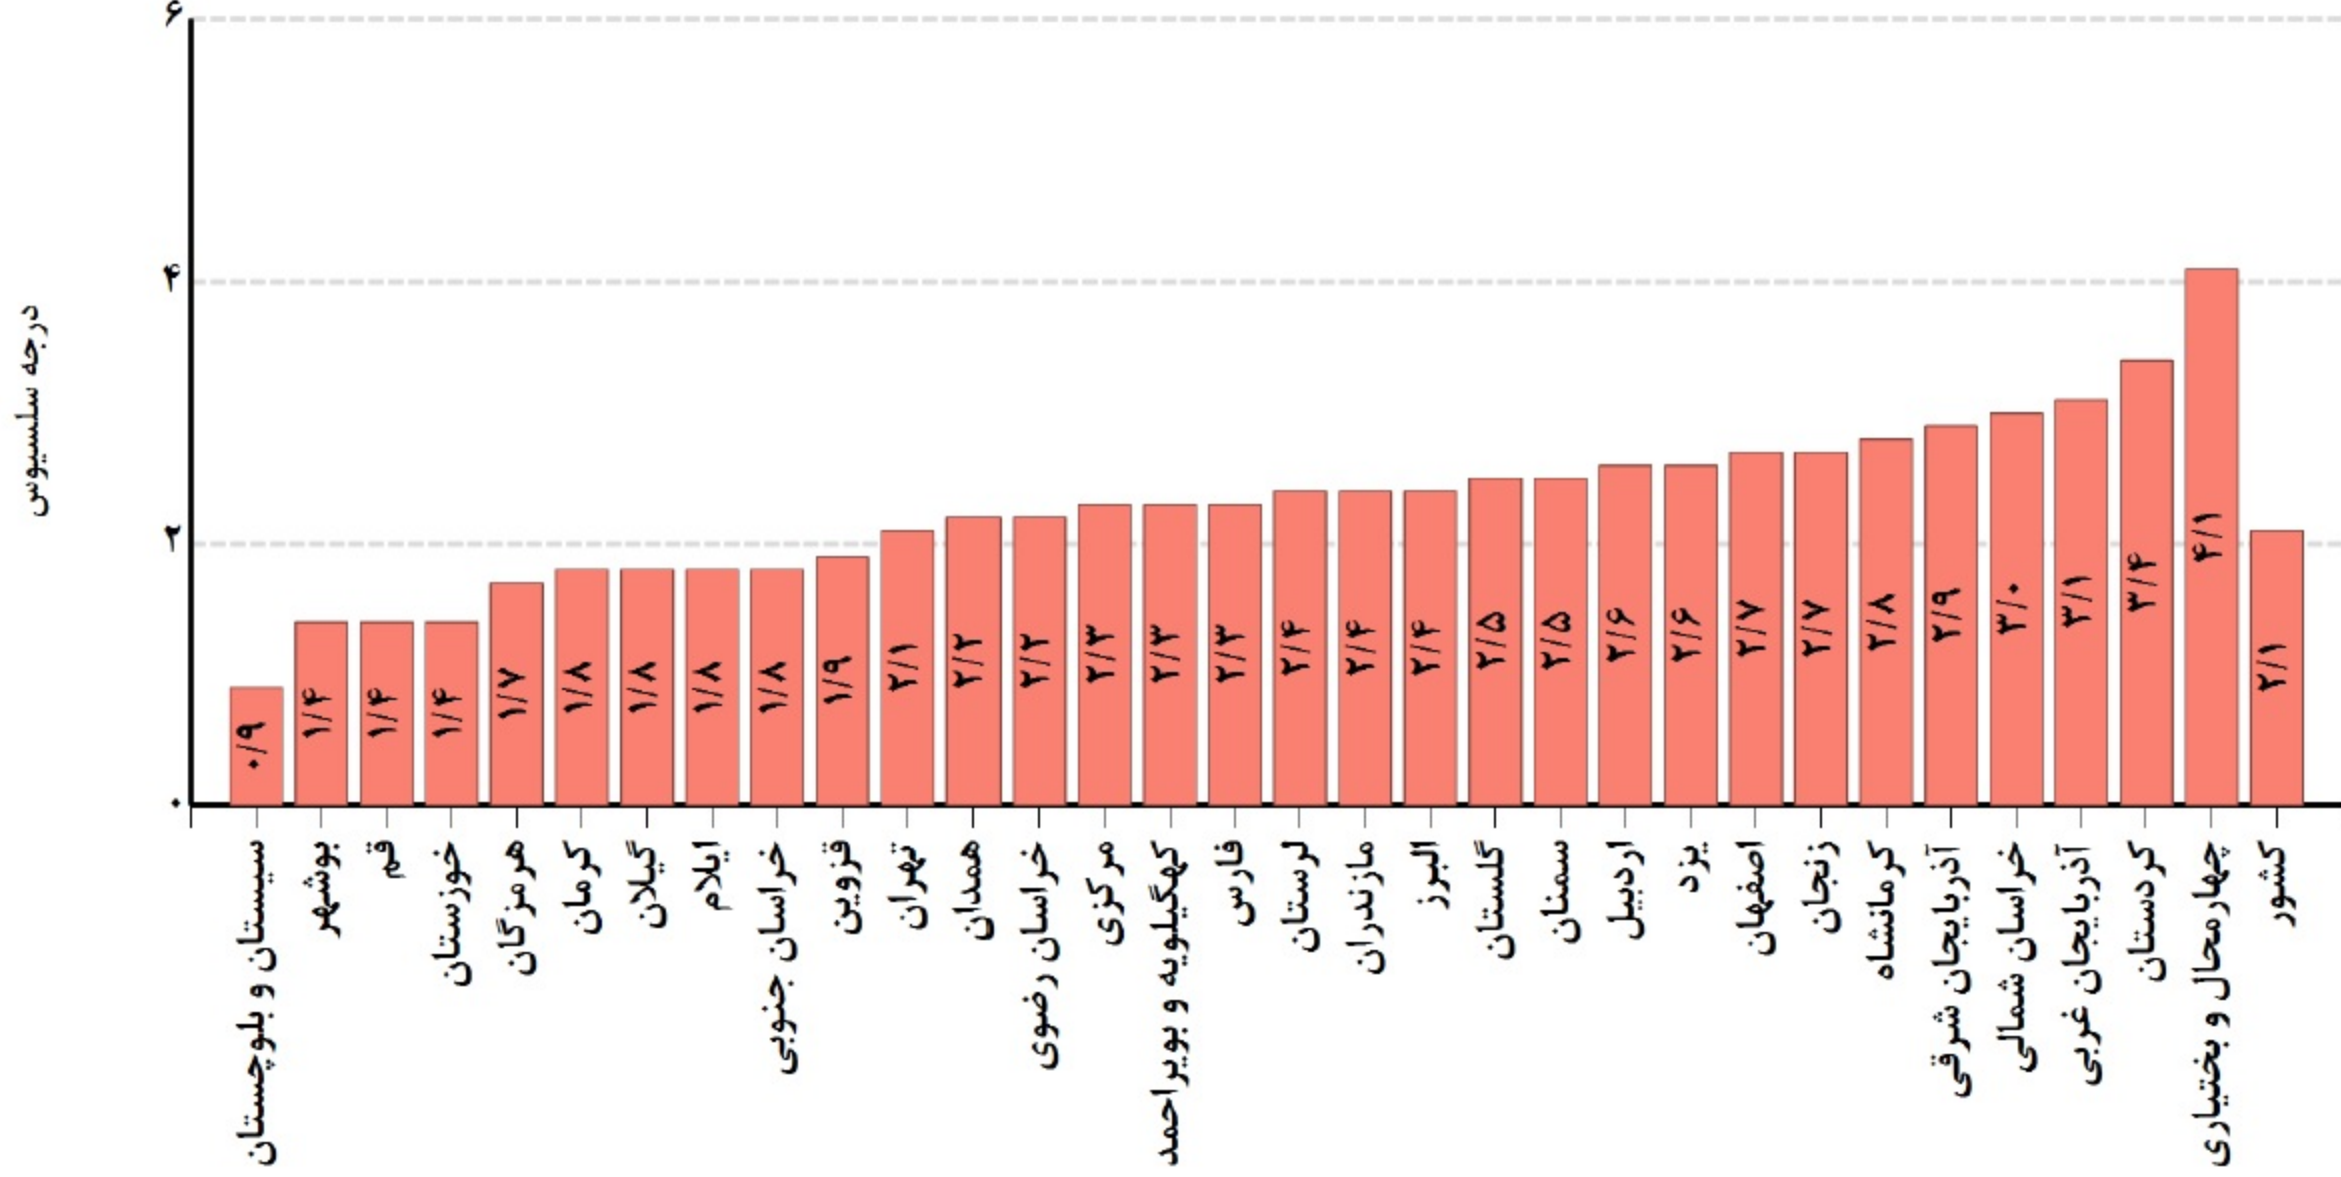

# نمودار مقایسه دمای کمینه کشور و استانها با بلند مدت از ابتدای فصل جاری تا تاریخ ۱۳۹۸/۱۲/۲۹

## نمودار مقایسه دمای بیشینه کشور و استانها با بلند مدت از ابتدای فصل تا تاریخ ۱۳۹۸/۱۲/۲۹

## نمودار مقایسه دمای میانگین کشور و استانها با بلند مدت از ابتدای فصل جاری تا تاریخ ۱۳۹۸/۱۲/۲۹

درجه سلسیوس