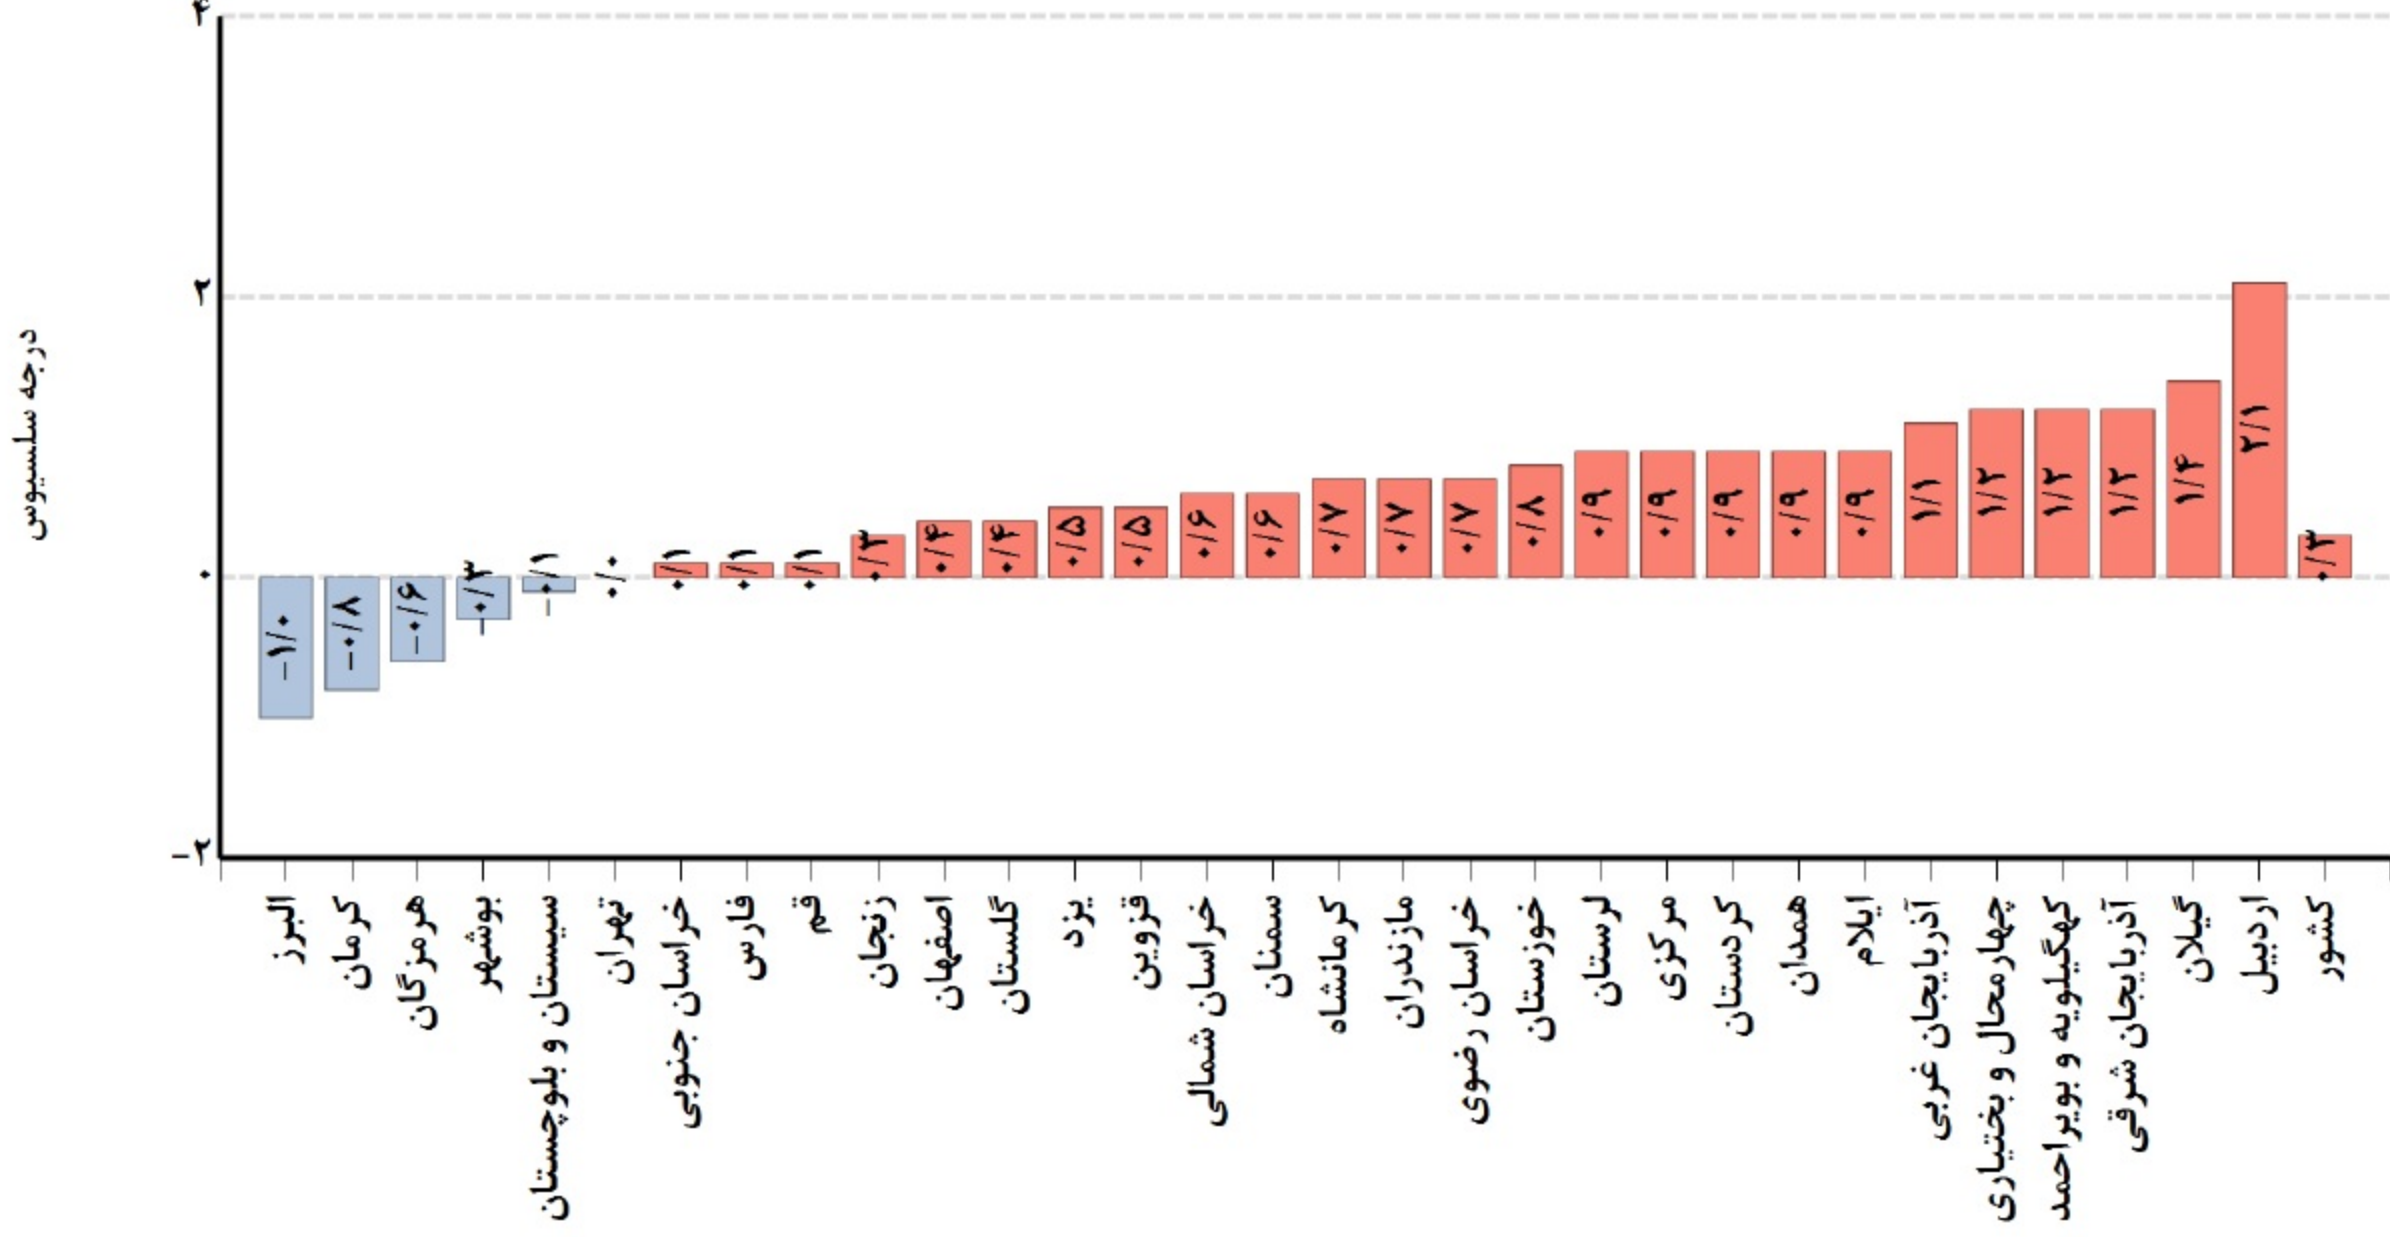

# نمودار مقایسه دمای کمینه کشور و استانها با بلند مدت از ابتدای فصل جاری تا تاریخ ۱۳۹۸/۱۲/۲۹

## نمودار مقایسه دمای بیشینه کشور و استانها با بلند مدت از ابتدای فصل تا تاریخ ۱۳۹۸/۱۲/۲۹

## نمودار مقایسه دمای میانگین کشور و استانها با بلند مدت از ابتدای فصل جاری تا تاریخ ۱۳۹۸/۱۲/۲۹

درجه سلسیوس